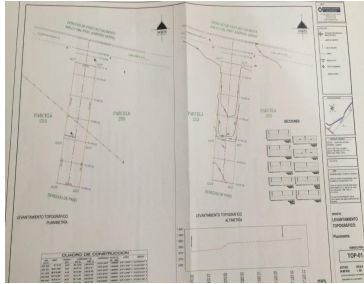

QUERETANO

DIRECCIÓN DE DESARROLLO URBANO
Informe de Uso de Suelo

PROYECTO: [ ]
LUGAR: [ ]
CANTÓN: [ ]
MUNICIPIO: [ ]

Fig. B

ANEXO DEL DOCUMENTO DE LICENCIA DE EJECUCIÓN DE OBRAS