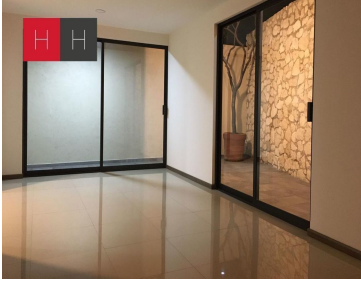

¡ENCONTRAMOS EL LUGAR PERFECTO PARA TI!

www.pinmx.com