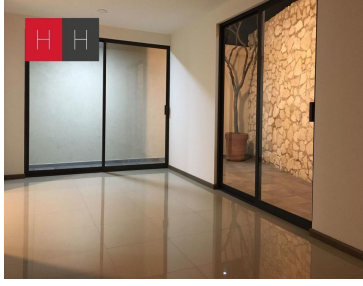

¡ENCONTRAMOS EL LUGAR PERFECTO PARA TI!

www.pinmx.com