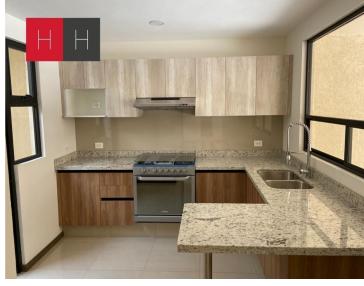

¡ENCONTRAMOS EL LUGAR PERFECTO PARA TI!

www.pinmx.com