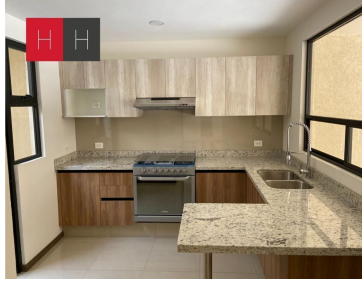

¡ENCONTRAMOS EL LUGAR PERFECTO PARA TI!

www.pinmx.com