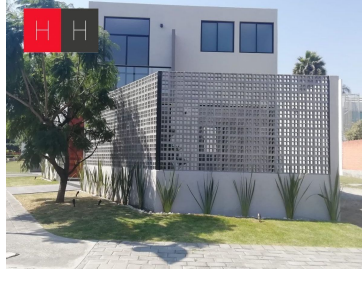

¡ENCONTRAMOS EL LUGAR PERFECTO PARA TI!

www.pinmx.com