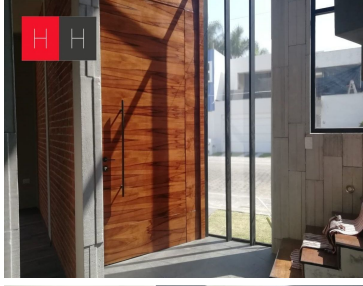

¡ENCONTRAMOS EL LUGAR PERFECTO PARA TI!

www.pinmx.com