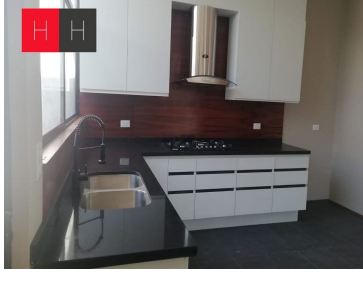

¡ENCONTRAMOS EL LUGAR PERFECTO PARA TI!

www.pinmx.com