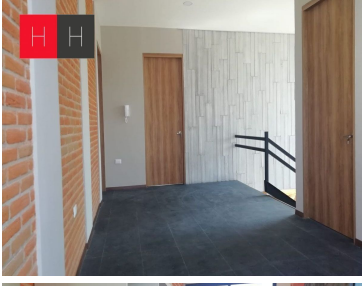

¡ENCONTRAMOS EL LUGAR PERFECTO PARA TI!

www.pinmx.com