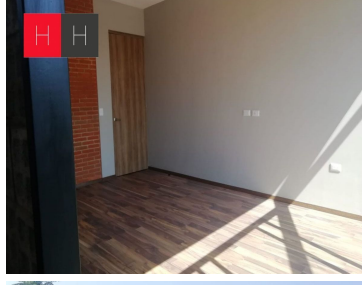

¡ENCONTRAMOS EL LUGAR PERFECTO PARA TI!

www.pinmx.com