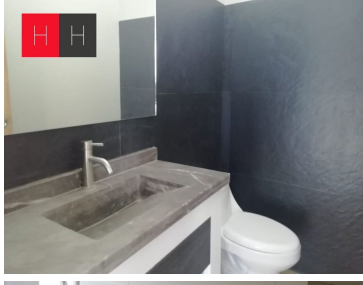

¡ENCONTRAMOS EL LUGAR PERFECTO PARA TI!

www.pinmx.com