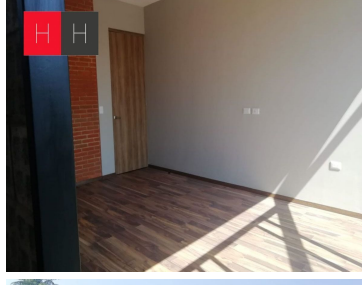

¡ENCONTRAMOS EL LUGAR PERFECTO PARA TI!

www.pinmx.com