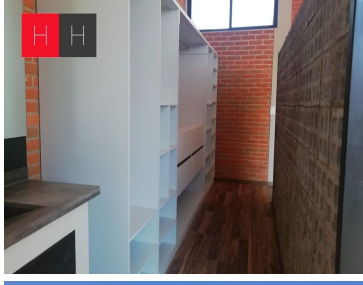

¡ENCONTRAMOS EL LUGAR PERFECTO PARA TI!

www.pinmx.com