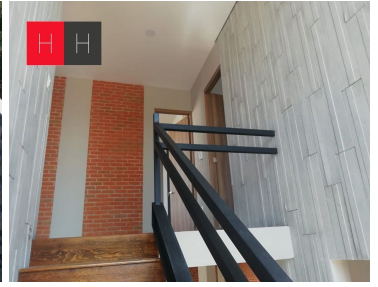

¡ENCONTRAMOS EL LUGAR PERFECTO PARA TI!

www.pinmx.com