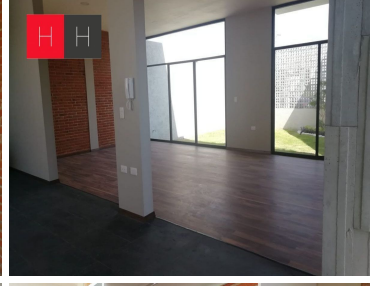

¡ENCONTRAMOS EL LUGAR PERFECTO PARA TI!

www.pinmx.com