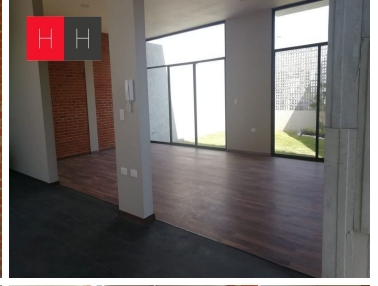

¡ENCONTRAMOS EL LUGAR PERFECTO PARA TI!

www.pinmx.com