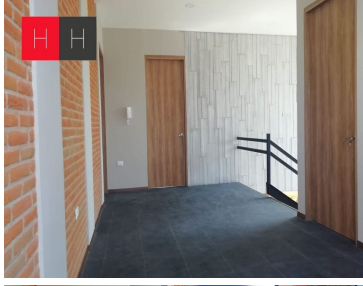

¡ENCONTRAMOS EL LUGAR PERFECTO PARA TI!

www.pinmx.com