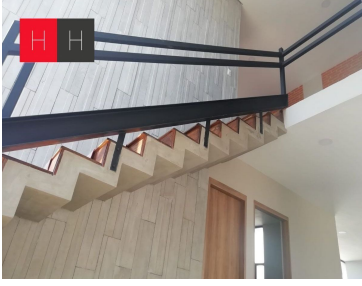

¡ENCONTRAMOS EL LUGAR PERFECTO PARA TI!

www.pinmx.com