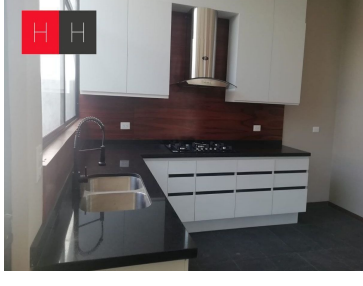

¡ENCONTRAMOS EL LUGAR PERFECTO PARA TI!

www.pinmx.com