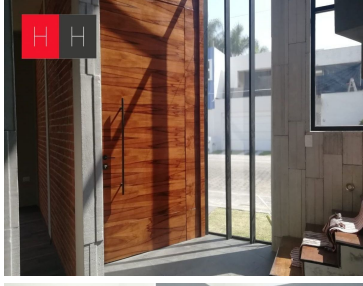

¡ENCONTRAMOS EL LUGAR PERFECTO PARA TI!

www.pinmx.com