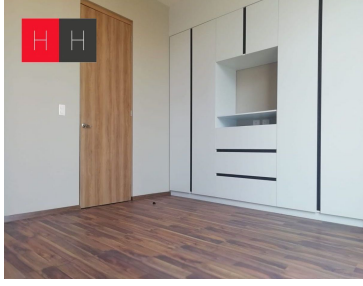

¡ENCONTRAMOS EL LUGAR PERFECTO PARA TI!

www.pinmx.com