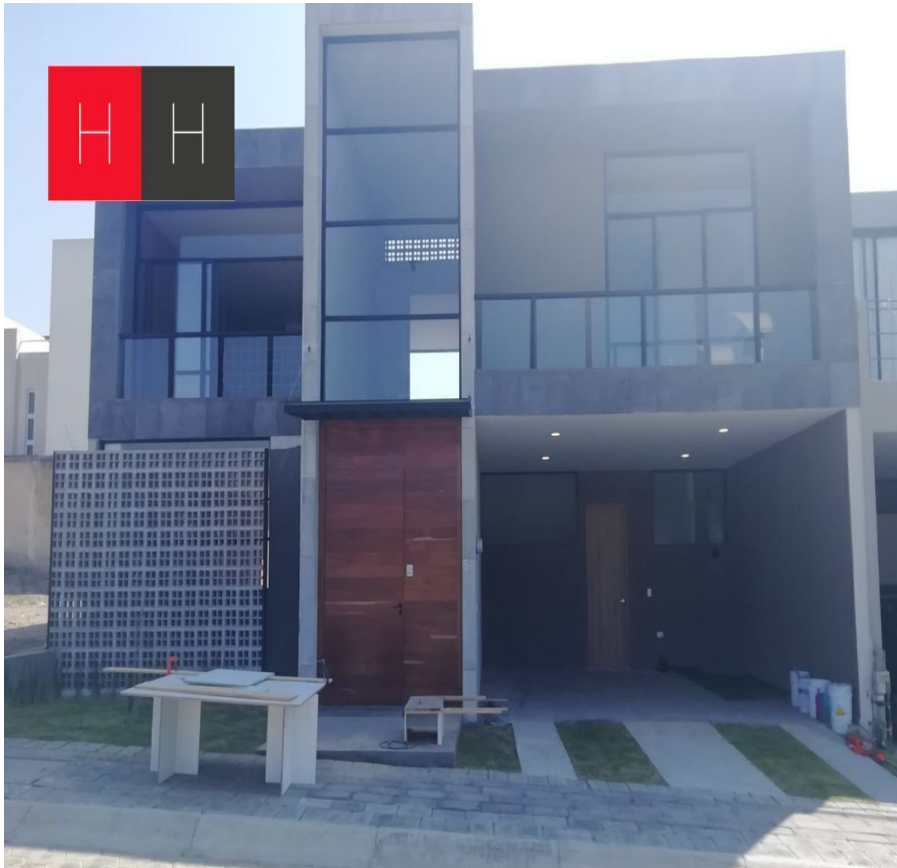

¡ENCONTRAMOS EL LUGAR PERFECTO PARA TI!

Código:  
13422

\$ 5,850,000.00 MXN

¡ENCONTRAMOS EL LUGAR PERFECTO PARA TI!

### Casa en Venta en Residencial Quetzalcóatl en la Recta a Cholula

Calle: Col: Quetzalli,  
San Andrés Cholula, Puebla

#### COMENTARIOS DEL VENDEDOR

Casa en venta en exclusivo residencial en Lateral Recta a Cholula, cuenta con vigilancia 24/7, cámaras de vigilancia, áreas infantiles, la propiedad consta de estacionamiento techado para dos autos, amplio jardín, (40Mts aprox.) cocina integral, concepto abierto, medio baño de visitas, sala y comedor muy amplias con vista al jardín, cuarto de servicio con baño propio y entrada independiente, cuarto de lavado, recibidor a doble altura con ventanales, la casa tiene techos muy amplios lo que da sensación de amplitud y frescura, en segundo nivel, sala de tv, tres amplias recamaras con baño cada una, terraza, closets y la principal con vestidor. Entrada de luz natural en toda la casa.