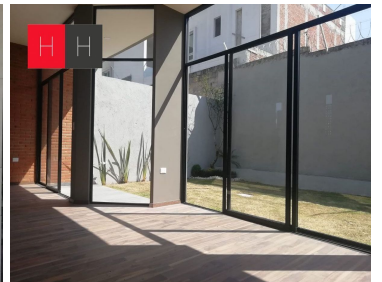

DATOS DEL VENDEDOR

Nombre: puebla@househunter.mx

Télefono:222 290 2990

¡ENCONTRAMOS EL LUGAR PERFECTO PARA TI!

www.pinmx.com