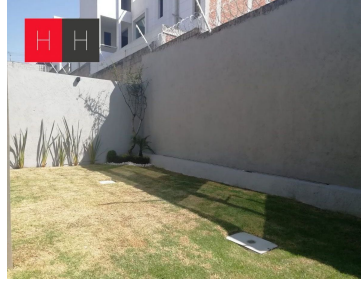

DATOS DEL VENDEDOR

Nombre: puebla@househunter.mx

Télefono:222 290 2990

¡ENCONTRAMOS EL LUGAR PERFECTO PARA TI!

www.pinmx.com