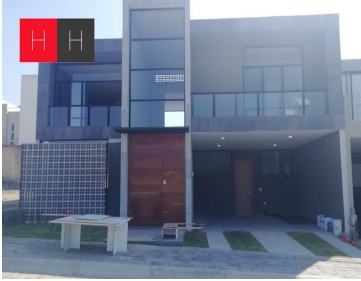

DATOS DEL VENDEDOR

Nombre: puebla@househunter.mx

Télefono:222 290 2990

¡ENCONTRAMOS EL LUGAR PERFECTO PARA TI!

www.pinmx.com