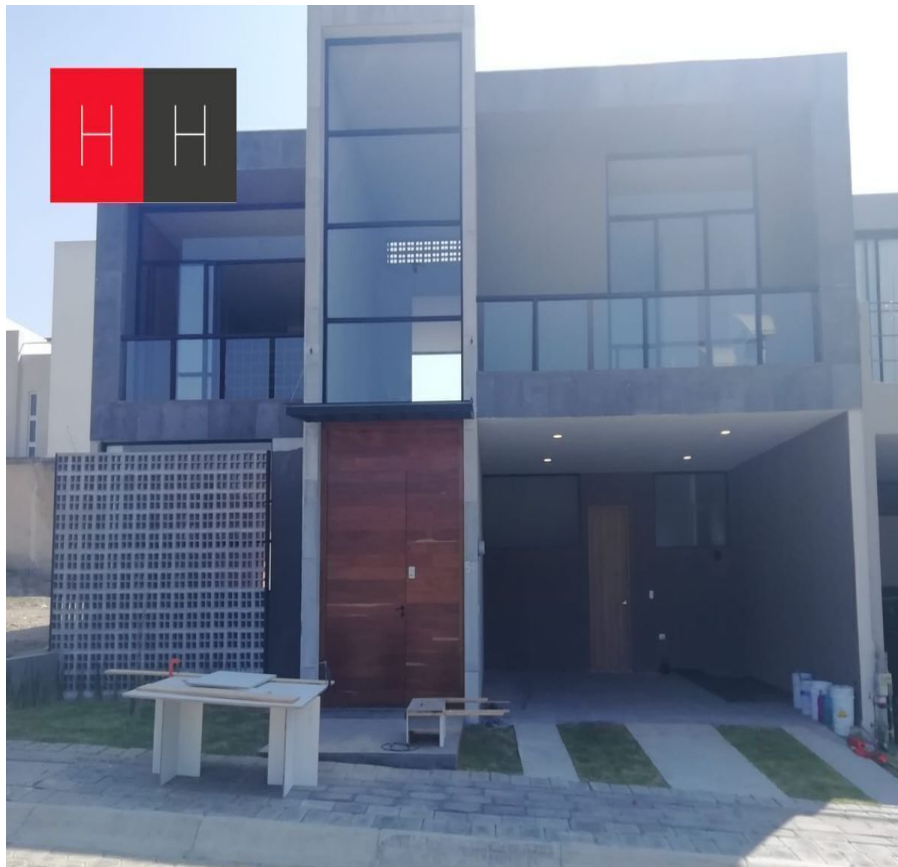

¡ENCONTRAMOS EL LUGAR PERFECTO PARA TI!

Código:  
13422

\$ 5,850,000.00 MXN

¡ENCONTRAMOS EL LUGAR PERFECTO PARA TI!

### Casa en Venta en Residencial Quetzalcóatl en la Recta a Cholula

Calle: Col: Quetzalli,  
San Andrés Cholula, Puebla

#### COMENTARIOS DEL VENDEDOR

Casa en venta en exclusivo residencial en Lateral Recta a Cholula, cuenta con vigilancia 24/7, cámaras de vigilancia, áreas infantiles, la propiedad consta de estacionamiento techado para dos autos, amplio jardín, (40Mts aprox.) cocina integral, concepto abierto, medio baño de visitas, sala y comedor muy amplias con vista al jardín, cuarto de servicio con baño propio y entrada independiente, cuarto de lavado, recibidor a doble altura con ventanales, la casa tiene techos muy amplios lo que da sensación de amplitud y frescura, en segundo nivel, sala de tv, tres amplias recamaras con baño cada una, terraza, closets y la principal con vestidor. Entrada de luz natural en toda la casa.