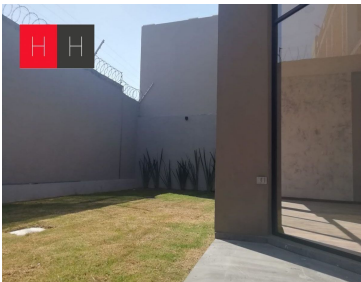

DATOS DEL VENDEDOR

Nombre: puebla@househunter.mx

Télefono:222 290 2990

¡ENCONTRAMOS EL LUGAR PERFECTO PARA TI!

www.pinmx.com