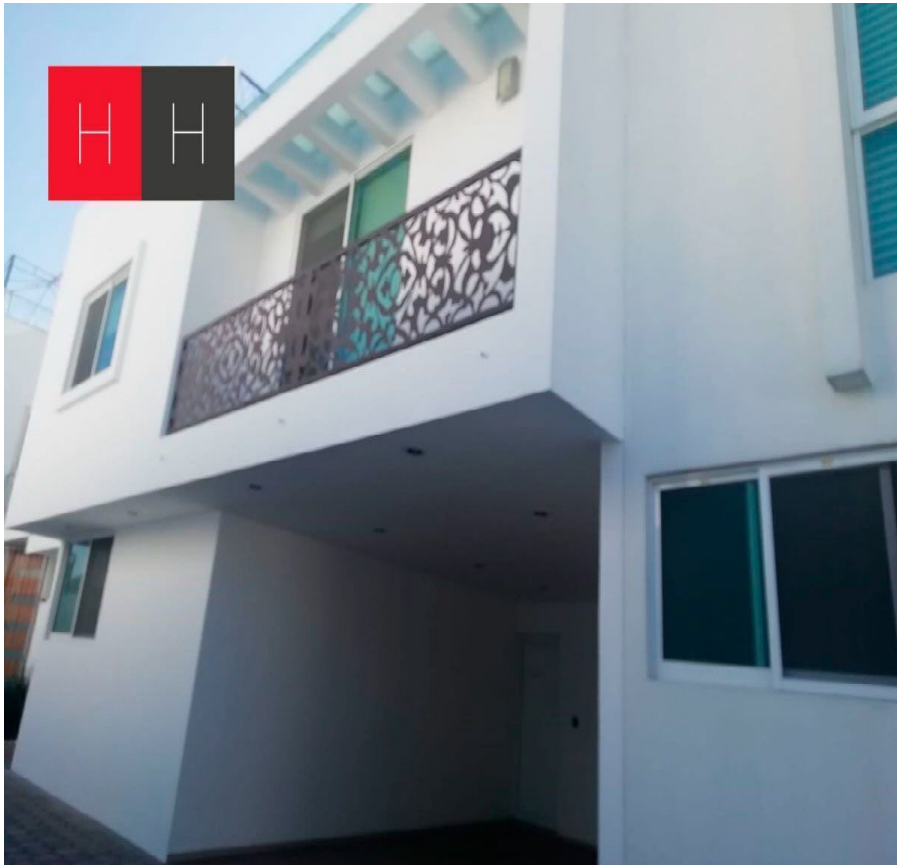

¡ENCONTRAMOS EL LUGAR PERFECTO PARA TI!

Código:  
13423

\$ 2,450,000.00 MXN

¡ENCONTRAMOS EL LUGAR PERFECTO PARA TI!

### Casa en venta Ampliación Momoxpan

**Calle:** Calle del Ferrocarril **Col:** Ampliación Momoxpan,  
San Pedro Cholula, Puebla

#### COMENTARIOS DEL VENDEDOR

Casa ubicada en fraccionamiento cerrado de seis casas, acceso con portón eléctrico, área común con canchita de futbol, en primer nivel sala, comedor, cocina integral abierta con amplia alacena y bodega, patio de servicio, medio baño, en segundo nivel, tres recamaras muy amplias, la principal con baño y vestidor, las secundarias con closets y comparten baño, tercer nivel roof garden con tarja, asador, parrilla, medio baño y pérgola. cuenta con sistema de seguridad (malla electrificada y alarma). la casa cuenta con mosquiteros. EasyBroker ID: EB-JX9754