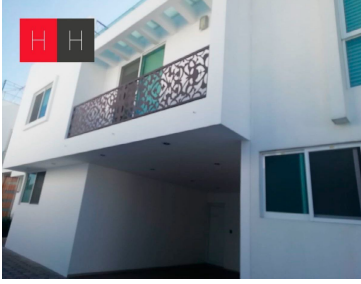

¡ENCONTRAMOS EL LUGAR PERFECTO PARA TI!

www.pinmx.com