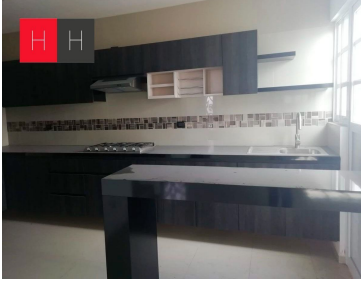

¡ENCONTRAMOS EL LUGAR PERFECTO PARA TI!

www.pinmx.com