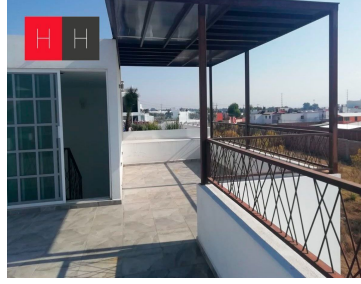

¡ENCONTRAMOS EL LUGAR PERFECTO PARA TI!

www.pinmx.com