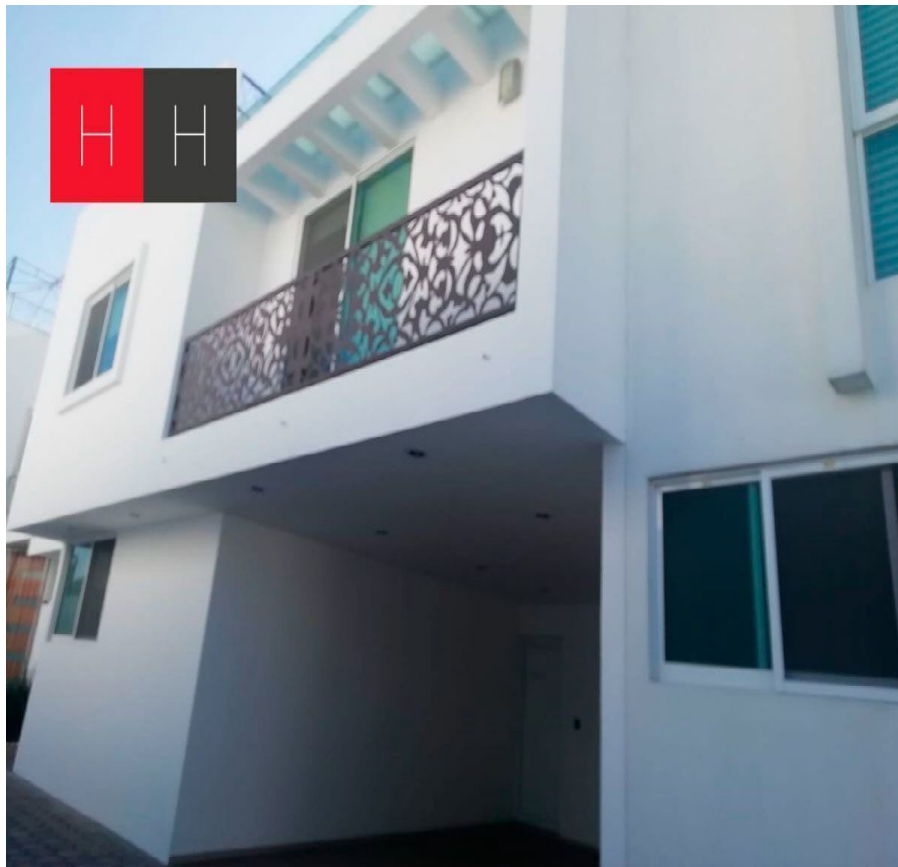

¡ENCONTRAMOS EL LUGAR PERFECTO PARA TI!

Código:
13423

\$ 2,450,000.00 MXN

¡ENCONTRAMOS EL LUGAR PERFECTO PARA TI!

Casa en venta Ampliación Momoxpan

Calle: Calle del Ferrocarril **Col:** Ampliación Momoxpan,
San Pedro Cholula, Puebla

COMENTARIOS DEL VENDEDOR

Casa ubicada en fraccionamiento cerrado de seis casas, acceso con portón eléctrico, área común con canchita de futbol, en primer nivel sala, comedor, cocina integral abierta con amplia alacena y bodega, patio de servicio, medio baño, en segundo nivel, tres recamaras muy amplias, la principal con baño y vestidor, las secundarias con closets y comparten baño, tercer nivel roof garden con tarja, asador, parrilla, medio baño y pérgola. cuenta con sistema de seguridad (malla electrificada y alarma). la casa cuenta con mosquiteros. EasyBroker ID: EB-JX9754