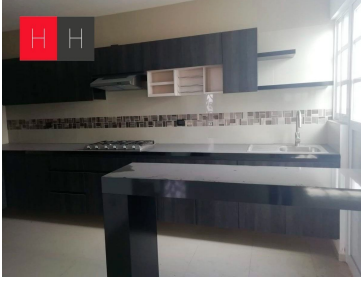

¡ENCONTRAMOS EL LUGAR PERFECTO PARA TI!

www.pinmx.com