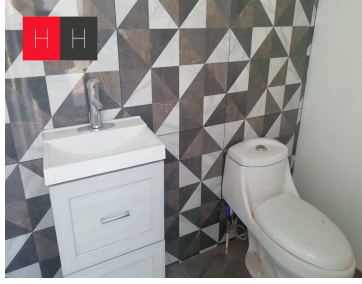

¡ENCONTRAMOS EL LUGAR PERFECTO PARA TI!

www.pinmx.com