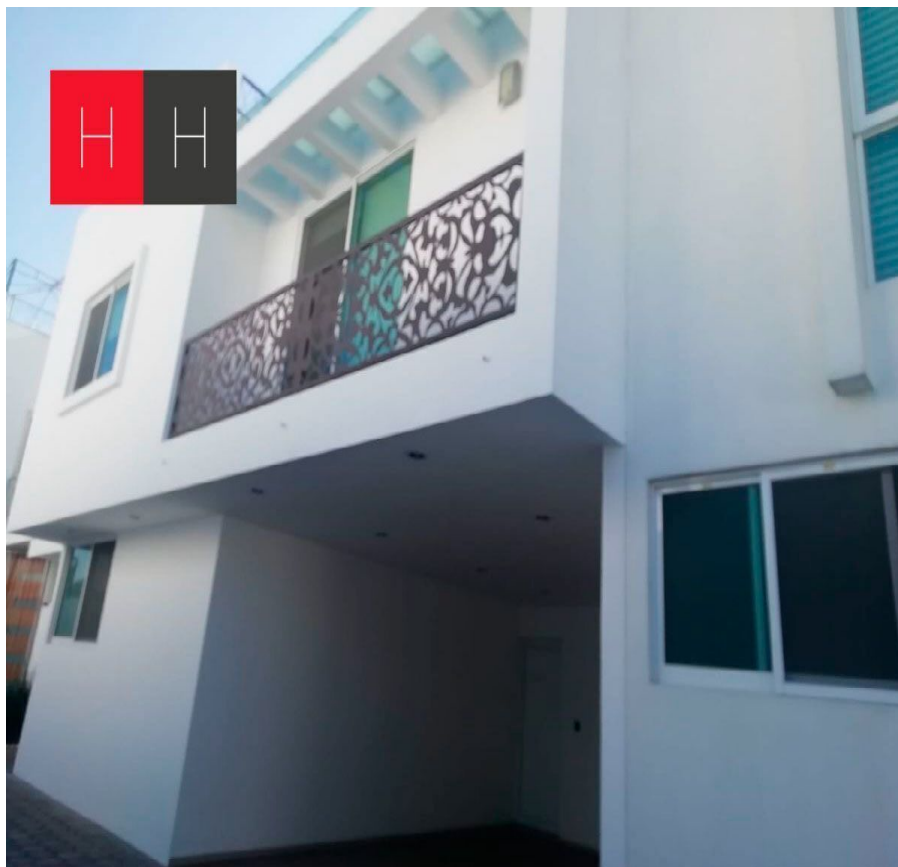

¡ENCONTRAMOS EL LUGAR PERFECTO PARA TI!

Código:  
13423

\$ 2,450,000.00 MXN

¡ENCONTRAMOS EL LUGAR PERFECTO PARA TI!

### Casa en venta Ampliación Momoxpan

**Calle:** Calle del Ferrocarril **Col:** Ampliación Momoxpan,  
San Pedro Cholula, Puebla

#### COMENTARIOS DEL VENDEDOR

Casa ubicada en fraccionamiento cerrado de seis casas, acceso con portón eléctrico, área común con canchita de futbol, en primer nivel sala, comedor, cocina integral abierta con amplia alacena y bodega, patio de servicio, medio baño, en segundo nivel, tres recamaras muy amplias, la principal con baño y vestidor, las secundarias con closets y comparten baño, tercer nivel roof garden con tarja, asador, parrilla, medio baño y pérgola. cuenta con sistema de seguridad (malla electrificada y alarma). la casa cuenta con mosquiteros. EasyBroker ID: EB-JX9754