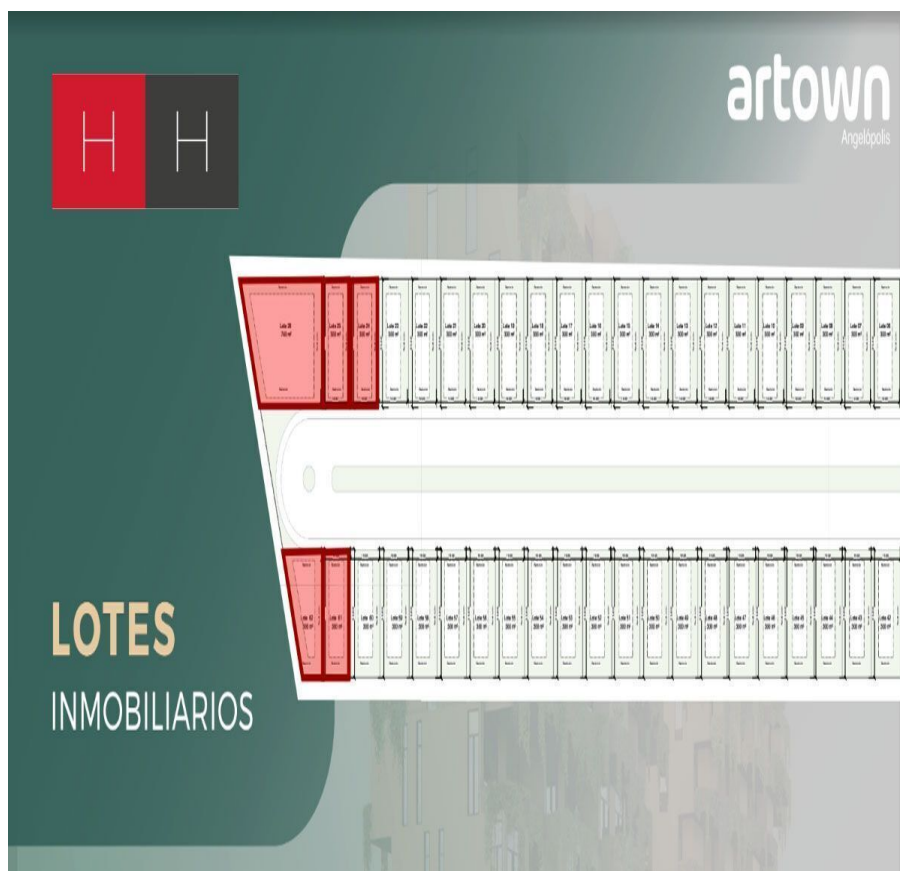

¡ENCONTRAMOS EL LUGAR PERFECTO PARA TI!

Código:
13424

\$ 4,534,380.00 MXN

¡ENCONTRAMOS EL LUGAR PERFECTO PARA TI!

Terreno en Preventa en Tlaxcalancingo

Calle: Tlaxcalancingo **Col:** San Bernardino Tlaxcalancingo,
San Andrés Cholula, Puebla

COMENTARIOS DEL VENDEDOR

Terreno en Preventa a lado de nubia, hay diferentes esquemas de pago y aún hay disponibilidad en ubicaciones ., cabe recalcar que la disponibilidad y precios están sujetos a cambio sin previo aviso. En Artown encontrarás un espacio increíble para vivir ya que será uno de los mejores desarrollos en Puebla con seguridad , centro comercial, centros de negocios , museo entre otras los cuales te permitirán crear momentos inigualables para ti y los tuyos. Con calles muy amplias que te permitirán salir a caminar de manera segura entre otras actividades.
EasyBroker ID: EB-LZ6592