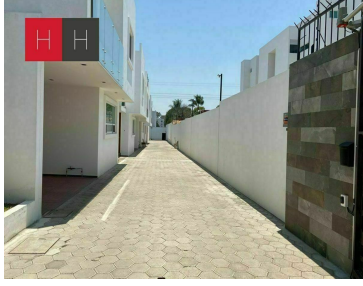

¡ENCONTRAMOS EL LUGAR PERFECTO PARA TI!

www.pinmx.com