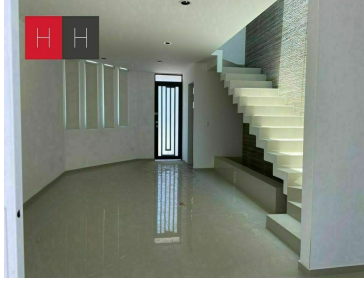

¡ENCONTRAMOS EL LUGAR PERFECTO PARA TI!

www.pinmx.com