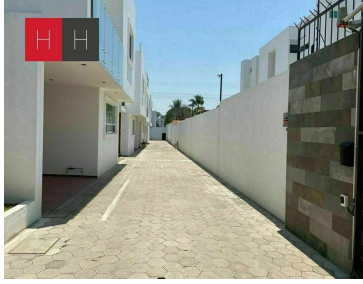

¡ENCONTRAMOS EL LUGAR PERFECTO PARA TI!

www.pinmx.com