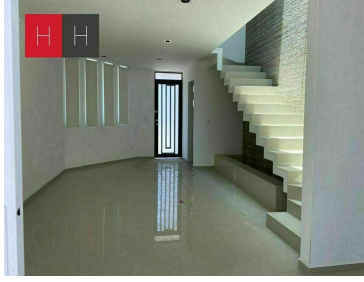

¡ENCONTRAMOS EL LUGAR PERFECTO PARA TI!

www.pinmx.com