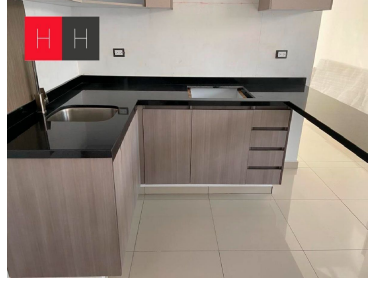

¡ENCONTRAMOS EL LUGAR PERFECTO PARA TI!

www.pinmx.com