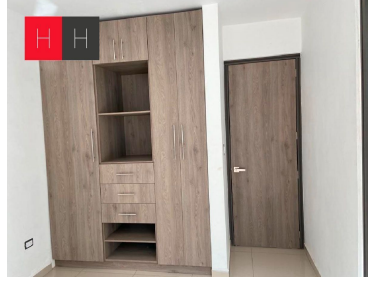

¡ENCONTRAMOS EL LUGAR PERFECTO PARA TI!

www.pinmx.com