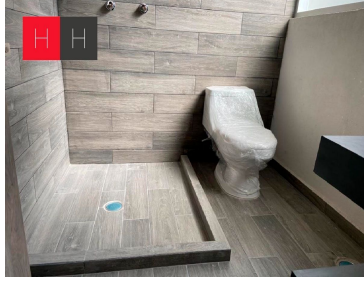

¡ENCONTRAMOS EL LUGAR PERFECTO PARA TI!

www.pinmx.com