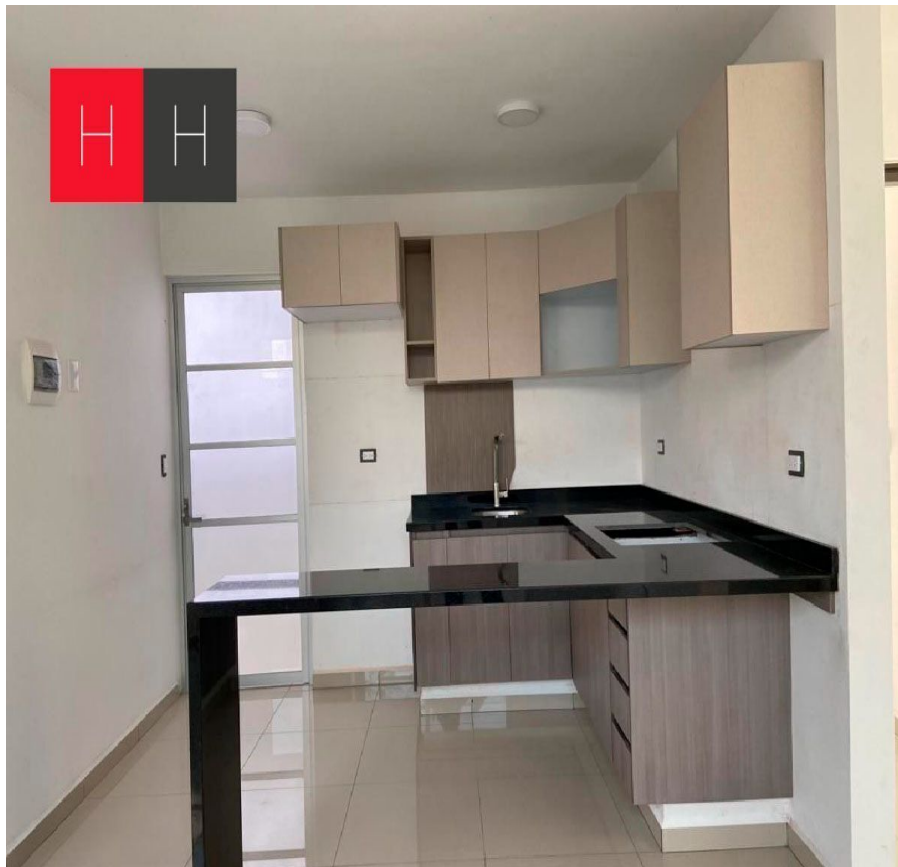

¡ENCONTRAMOS EL LUGAR PERFECTO PARA TI!

Código:
13428

\$ 1,350,000.00 MXN

¡ENCONTRAMOS EL LUGAR PERFECTO PARA TI!

Departamento en Venta San Francisco Totimehuacan

Calle: Col: San Francisco Totimehuacan,
Puebla, Puebla

COMENTARIOS DEL VENDEDOR

Torre Condomadero 21, esta ubicado a unos minutos de CU, en Boulevard Valsequillo , San Francisco Totimehuacan, acabados residenciales, un lugar de estacionamiento, sala, comedor, baño de visitas, cocina abierta equipada con barra de granito, parrilla cubierta con barra de cristal templado, 2 recamaras cada una con baño completo y la principal con vestidor, area de lavado, el edificio cuenta con Roof Garden, area asador, con baño . EasyBroker ID: EB-IX2681