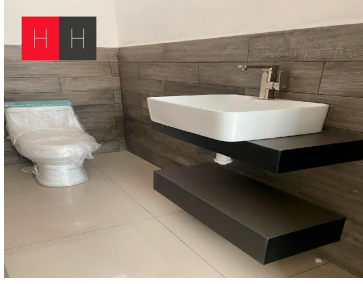

¡ENCONTRAMOS EL LUGAR PERFECTO PARA TI!

www.pinmx.com