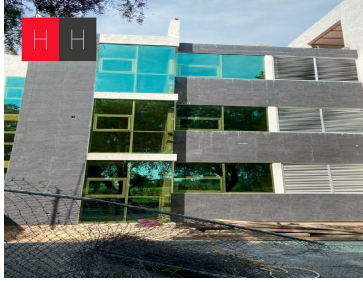

¡ENCONTRAMOS EL LUGAR PERFECTO PARA TI!

www.pinmx.com