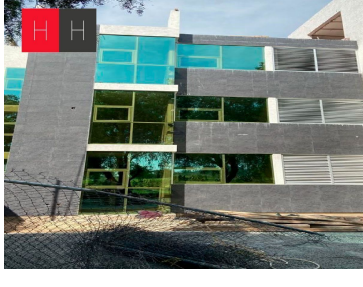

¡ENCONTRAMOS EL LUGAR PERFECTO PARA TI!

www.pinmx.com