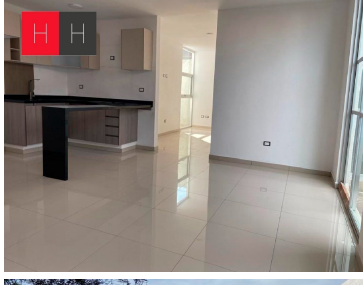

¡ENCONTRAMOS EL LUGAR PERFECTO PARA TI!

www.pinmx.com