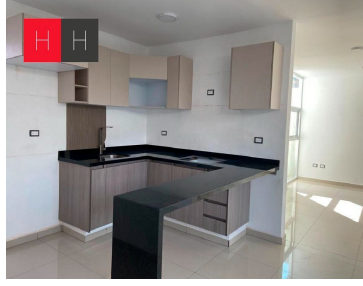

¡ENCONTRAMOS EL LUGAR PERFECTO PARA TI!

www.pinmx.com