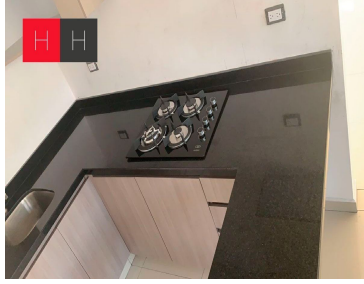

¡ENCONTRAMOS EL LUGAR PERFECTO PARA TI!

www.pinmx.com