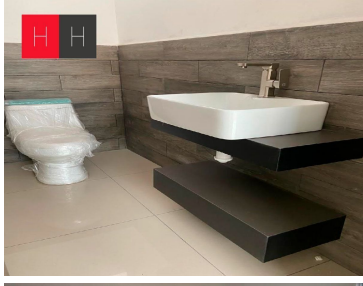

¡ENCONTRAMOS EL LUGAR PERFECTO PARA TI!

www.pinmx.com