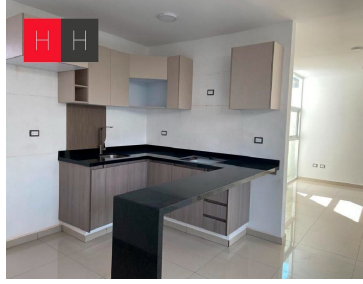

¡ENCONTRAMOS EL LUGAR PERFECTO PARA TI!

www.pinmx.com