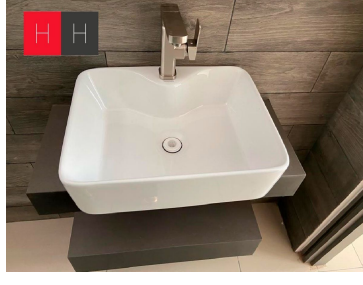

¡ENCONTRAMOS EL LUGAR PERFECTO PARA TI!

www.pinmx.com