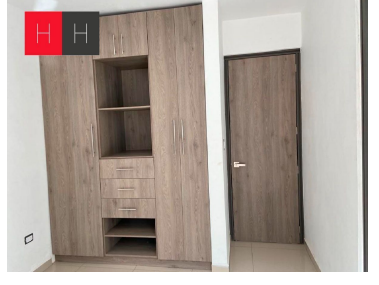

¡ENCONTRAMOS EL LUGAR PERFECTO PARA TI!

www.pinmx.com