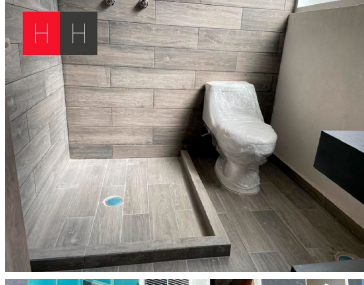

¡ENCONTRAMOS EL LUGAR PERFECTO PARA TI!

www.pinmx.com