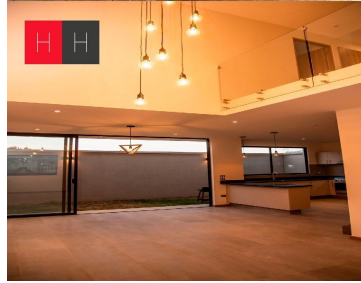

DATOS DEL VENDEDOR

Nombre: puebla@househunter.mx

Teléfono:222 290 2990

¡ENCONTRAMOS EL LUGAR PERFECTO PARA TI!

www.pinmx.com