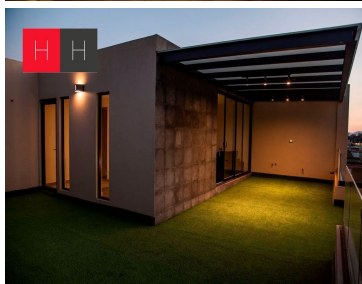

DATOS DEL VENDEDOR

Nombre: puebla@househunter.mx

Teléfono:222 290 2990

¡ENCONTRAMOS EL LUGAR PERFECTO PARA TI!

www.pinmx.com