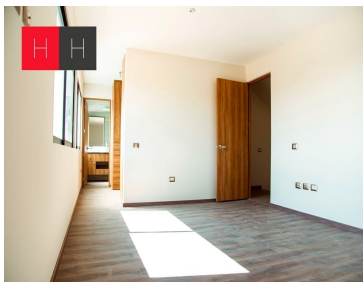

DATOS DEL VENDEDOR

Nombre: puebla@househunter.mx

Teléfono:222 290 2990

¡ENCONTRAMOS EL LUGAR PERFECTO PARA TI!

www.pinmx.com