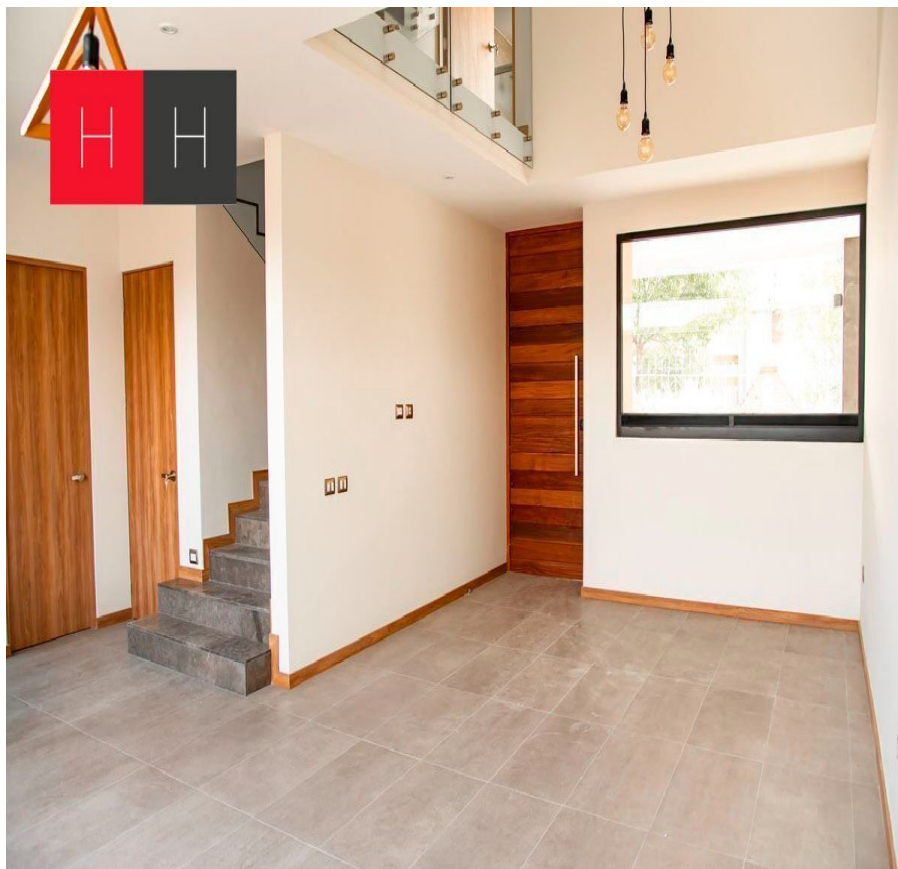

¡ENCONTRAMOS EL LUGAR PERFECTO PARA TI!

Código:
13429

\$ 7,848,190.00 MXN

¡ENCONTRAMOS EL LUGAR PERFECTO PARA TI!

Casa en Preventa Zona Zavaleta
Calle: Col: Santa Cruz Buenavista,
Puebla, Puebla

COMENTARIOS DEL VENDEDOR

Residencia en Preventa en fraccionamiento cerrado con excelentes vialidades en zona camino real a cholula , 3 minutos de Zavaleta y 5 minutos del Periferico. La casa se ubica en un terreno en esquina, Cuenta con espacios amplios , cómodos y funcionales, acabados de granito, cantera , marmol, cristal templado, pisos de madera en recamaras, gas natural, cochera para 3 autos,, sala a doble altura , comedor, amplia cocina equipada con barra de granito area de alacena , jardin y area de lavado. 2do nivel, 3 recamaras , todas con baño cada una , la principal con walking closet. 3 er nivel , sala de tv, baño completo, estudio o 4 ta recamara, cuarto de servicio con baño completo y closet, area de tendido , Roof garden con Pergola y vista a los volcanes. Precios sujetos a cambio sin previo aviso. EasyBroker ID: EB-IK9812