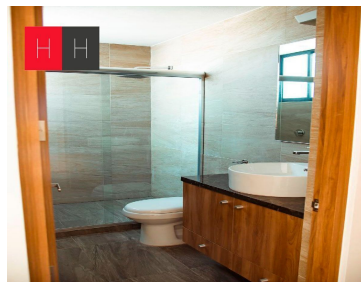

DATOS DEL VENDEDOR

Nombre: puebla@househunter.mx

Teléfono:222 290 2990

¡ENCONTRAMOS EL LUGAR PERFECTO PARA TI!

www.pinmx.com