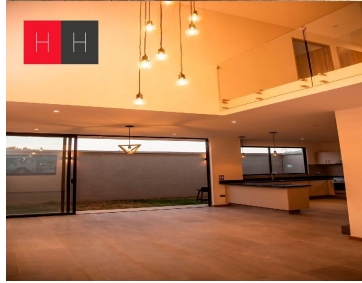

DATOS DEL VENDEDOR

Nombre: puebla@househunter.mx

Teléfono: 222 290 2990

¡ENCONTRAMOS EL LUGAR PERFECTO PARA TI!

www.pinmx.com