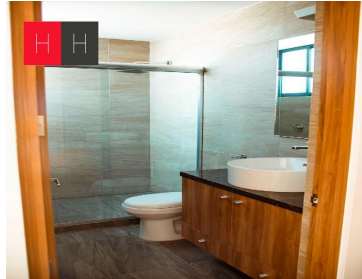

DATOS DEL VENDEDOR

Nombre: puebla@househunter.mx

Teléfono: 222 290 2990

¡ENCONTRAMOS EL LUGAR PERFECTO PARA TI!

www.pinmx.com