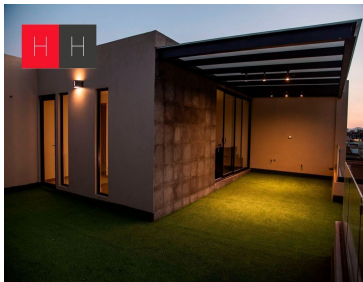

DATOS DEL VENDEDOR

Nombre: puebla@househunter.mx

Teléfono: 222 290 2990

¡ENCONTRAMOS EL LUGAR PERFECTO PARA TI!

www.pinmx.com