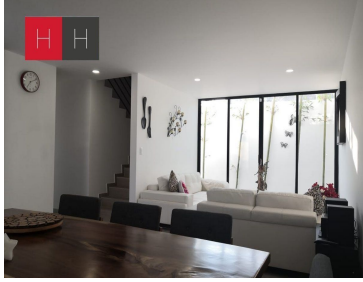

¡ENCONTRAMOS EL LUGAR PERFECTO PARA TI!

www.pinmx.com