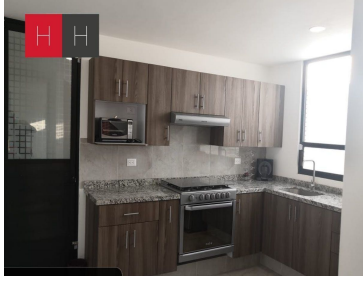

¡ENCONTRAMOS EL LUGAR PERFECTO PARA TI!

www.pinmx.com