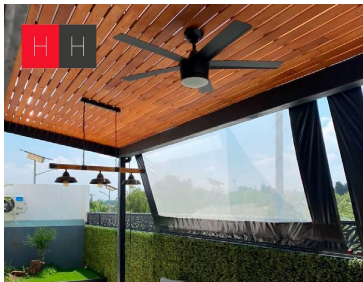

DATOS DEL VENDEDOR

Nombre: puebla@househunter.mx

Teléfono: 222 290 2990

¡ENCONTRAMOS EL LUGAR PERFECTO PARA TI!

www.pinmx.com