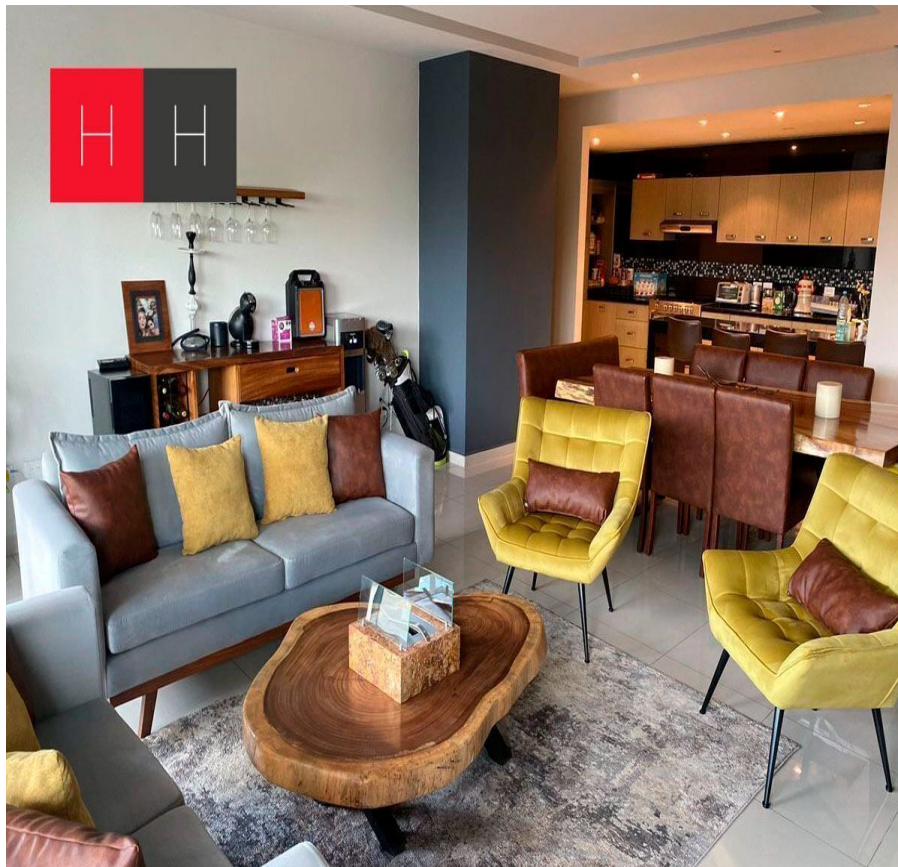

¡ENCONTRAMOS EL LUGAR PERFECTO PARA TI!

Código:
13431

$ 5,580,000.00 MXN

¡ENCONTRAMOS EL LUGAR PERFECTO PARA TI!

Departamento en venta zona Atlixcayolt

Calle: Col: Corredor Comercial Desarrollo Atlixcayotl,
Puebla, Puebla

COMENTARIOS DEL VENDEDOR

Vive Vertical en Torre Arts en la zona de mas plusvalia en Puebla a 5 minutos de la Plaza comercial Angelopolis, y zona Atlixcayolt. Departamento en planta baja con 2 habitaciones cada una con su baño completo, medio baño de visitas, sala - comedor, amplia cocina equipada con barra de granito, hermosa terraza de 50 mts. Puedes vivir y disfrutar al maximo sus areas deportivas y sociales, espacios que se distinguen por su diseño y buen gusto, como alberca con carril de nado, cancha de tenis, gimnasio, vapor, jacuzzi, cancha de padel, salon de eventos, terraza con vista a los volcanes, Lobby, Ludoteca, Juegos infantiles y chapoteadero. Cuenta con vigilancia 24hrs, circuito cerrado y 2 elevadores. EasyBroker ID: EB-JW8147

2 2 186.00 2