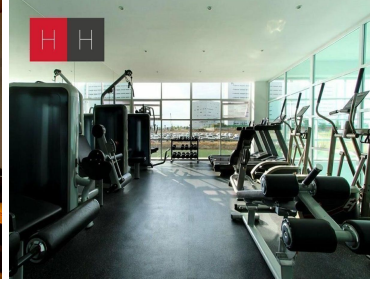

DATOS DEL VENDEDOR

Nombre: puebla@househunter.mx

Teléfono: 222 290 2990

¡ENCONTRAMOS EL LUGAR PERFECTO PARA TI!

www.pinmx.com