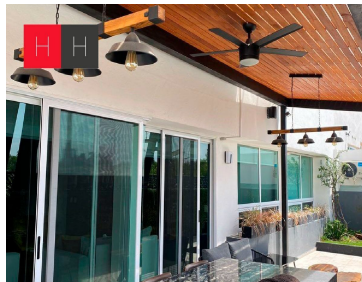

DATOS DEL VENDEDOR

Nombre: puebla@househunter.mx

Teléfono: 222 290 2990

¡ENCONTRAMOS EL LUGAR PERFECTO PARA TI!

www.pinmx.com