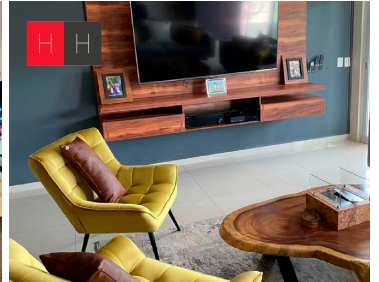

DATOS DEL VENDEDOR

Nombre: puebla@househunter.mx

Teléfono: 222 290 2990

¡ENCONTRAMOS EL LUGAR PERFECTO PARA TI!

www.pinmx.com