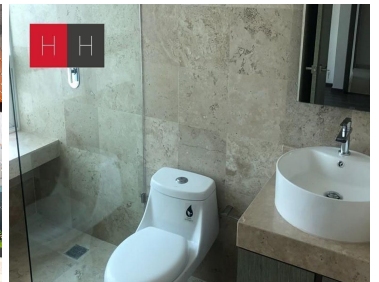

DATOS DEL VENDEDOR

Nombre: puebla@househunter.mx

Teléfono: 222 290 2990

¡ENCONTRAMOS EL LUGAR PERFECTO PARA TI!

www.pinmx.com