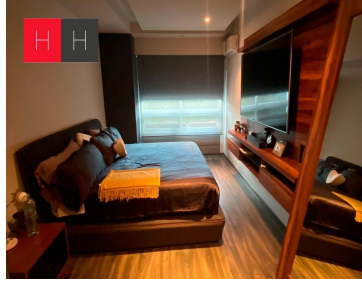

DATOS DEL VENDEDOR

Nombre: puebla@househunter.mx

Teléfono: 222 290 2990

¡ENCONTRAMOS EL LUGAR PERFECTO PARA TI!

www.pinmx.com