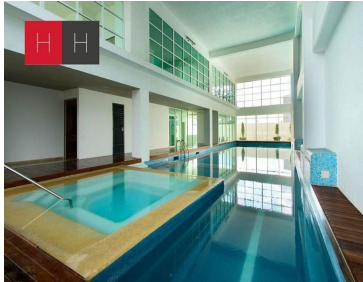

DATOS DEL VENDEDOR

Nombre: puebla@househunter.mx

Teléfono: 222 290 2990

¡ENCONTRAMOS EL LUGAR PERFECTO PARA TI!

www.pinmx.com