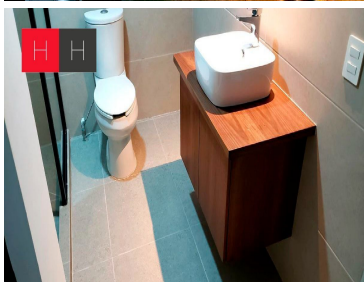

DATOS DEL VENDEDOR

Nombre: puebla@househunter.mx

Teléfono: 222 290 2990

¡ENCONTRAMOS EL LUGAR PERFECTO PARA TI!

www.pinmx.com