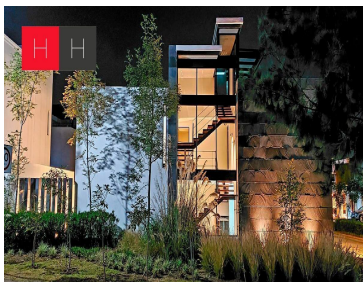

DATOS DEL VENDEDOR

Nombre: puebla@househunter.mx

Teléfono: 222 290 2990

¡ENCONTRAMOS EL LUGAR PERFECTO PARA TI!

www.pinmx.com