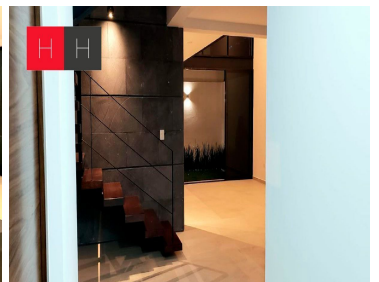

DATOS DEL VENDEDOR

Nombre: puebla@househunter.mx

Teléfono: 222 290 2990

¡ENCONTRAMOS EL LUGAR PERFECTO PARA TI!

www.pinmx.com