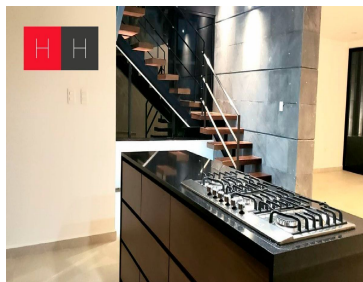

DATOS DEL VENDEDOR

Nombre: puebla@househunter.mx

Teléfono: 222 290 2990

¡ENCONTRAMOS EL LUGAR PERFECTO PARA TI!

www.pinmx.com