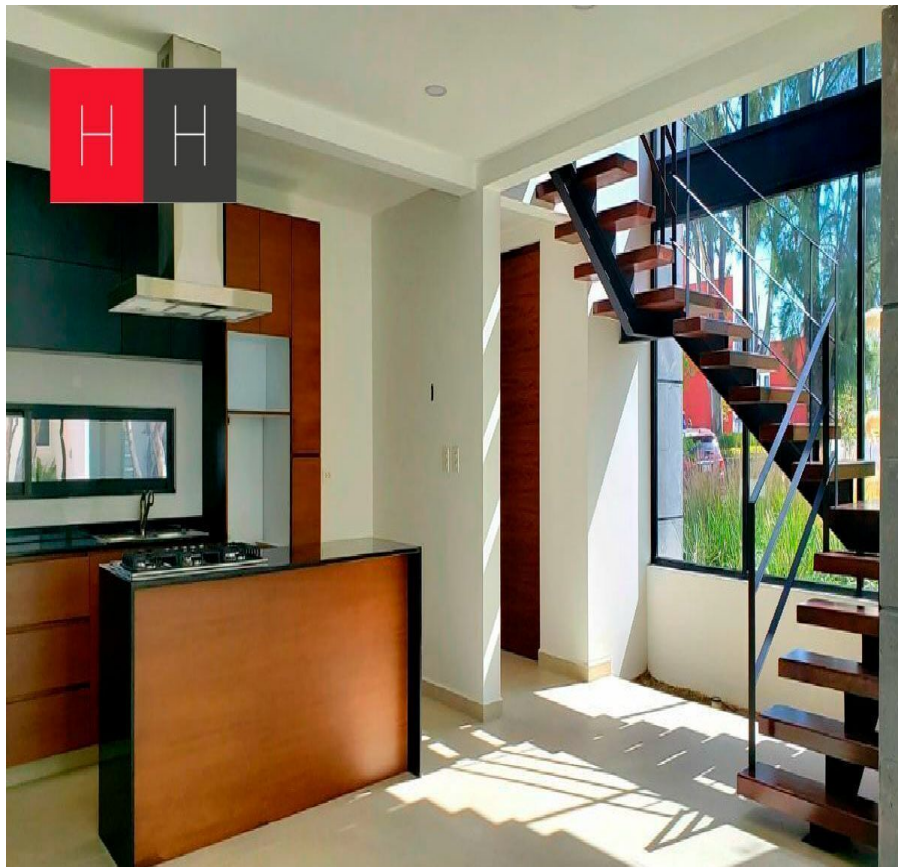

¡ENCONTRAMOS EL LUGAR PERFECTO PARA TI!

Código:
13433

\$ 5,500,000.00 MXN

¡ENCONTRAMOS EL LUGAR PERFECTO PARA TI!

Casa en Venta en Residencial Arboreto

Calle: Residencial Arboreto **Col:** Cholula de Rivadabia Centro,
San Pedro Cholula, Puebla

COMENTARIOS DEL VENDEDOR

Casa en Venta a estrenar en esquina con diseño muy moderno, en la fachada tiene recinto negro de piedra volcánica, cancelería de primera calidad con película filtra sol .Toda la casa cuenta con luminarias Tecnolite, estacionamiento techado para 2 autos.En la carpintería encontrarás madera de tzalam, cubiertas de granito San Gabriel y equipos de cocina TEKA y SUPRA cocina abierta, muy iluminada .Los escalones son madera de encino y estructura de acero. La sala tiene doble altura con vista al jardín de 28 mts y cuenta con iluminación, también encontrarás sala de juegos en planta baja que puede llegar a ser la cuarta recamara. La recamara cuenta con vestidor y baño completo , así como balcón, todos los muebles de baño son helvex. Las recamaras secundarias comparten baño y cuentan con closet cada una y una de ellas cuenta con 2 domos para iluminación y ventilación natural. También en este nivel encontraras una oficina. En segundo nivel encontrarás Roof Garden con vista al Popocatepetl y cuarto de lavado. EasyBroker ID: EB-KK4918