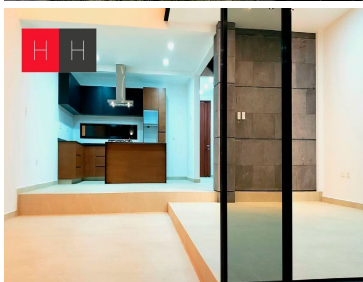

DATOS DEL VENDEDOR

Nombre: puebla@househunter.mx

Teléfono: 222 290 2990

¡ENCONTRAMOS EL LUGAR PERFECTO PARA TI!

www.pinmx.com