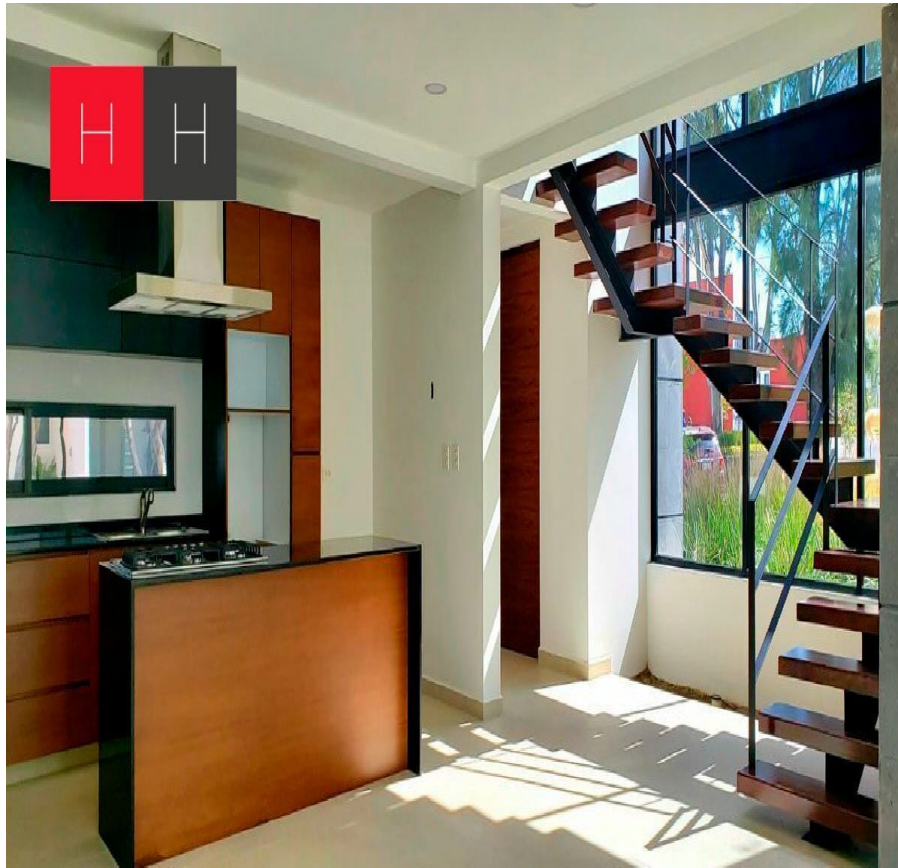

¡ENCONTRAMOS EL LUGAR PERFECTO PARA TI!

Código:
13433

\$ 5,500,000.00 MXN

¡ENCONTRAMOS EL LUGAR PERFECTO PARA TI!

Casa en Venta en Residencial Arboreto

Calle: Residencial Arboreto **Col:** Cholula de Rivadabia Centro,
San Pedro Cholula, Puebla

COMENTARIOS DEL VENDEDOR

Casa en Venta a estrenar en esquina con diseño muy moderno, en la fachada tiene recinto negro de piedra volcánica, cancelería de primera calidad con película filtra sol .Toda la casa cuenta con luminarias Tecnolite, estacionamiento techado para 2 autos.En la carpintería encontrarás madera de tzalam, cubiertas de granito San Gabriel y equipos de cocina TEKA y SUPRA cocina abierta, muy iluminada .Los escalones son madera de encino y estructura de acero. La sala tiene doble altura con vista al jardín de 28 mts y cuenta con iluminación, también encontrarás sala de juegos en planta baja que puede llegar a ser la cuarta recamara. La recamara cuenta con vestidor y baño completo , así como balcón, todos los muebles de baño son helvex. Las recamaras secundarias comparten baño y cuentan con closet cada una y una de ellas cuenta con 2 domos para iluminación y ventilación natural. También en este nivel encontraras una oficina. En segundo nivel encontrarás Roof Garden con vista al Popocatepetl y cuarto de lavado. EasyBroker ID: EB-KK4918