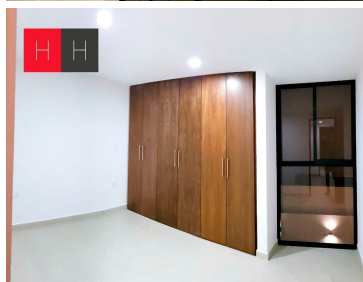

DATOS DEL VENDEDOR

Nombre: puebla@househunter.mx

Teléfono: 222 290 2990

¡ENCONTRAMOS EL LUGAR PERFECTO PARA TI!

www.pinmx.com