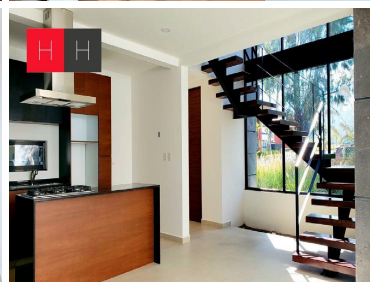

DATOS DEL VENDEDOR

Nombre: puebla@househunter.mx

Teléfono: 222 290 2990

¡ENCONTRAMOS EL LUGAR PERFECTO PARA TI!

www.pinmx.com