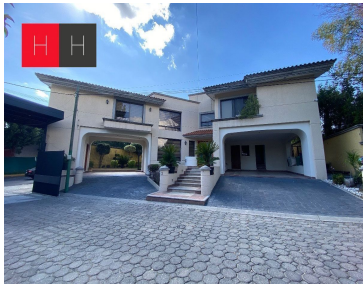

www.pinmx.com