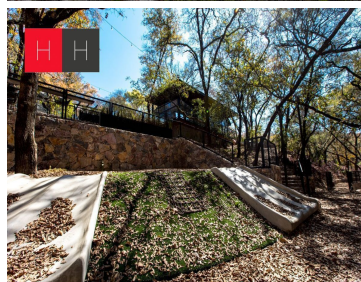

DATOS DEL VENDEDOR

Nombre: puebla@househunter.mx

Teléfono:222 290 2990

¡ENCONTRAMOS EL LUGAR PERFECTO PARA TI!

www.pinmx.com