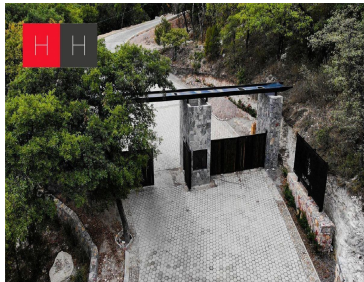

DATOS DEL VENDEDOR

Nombre: puebla@househunter.mx

Teléfono:222 290 2990

¡ENCONTRAMOS EL LUGAR PERFECTO PARA TI!

www.pinmx.com