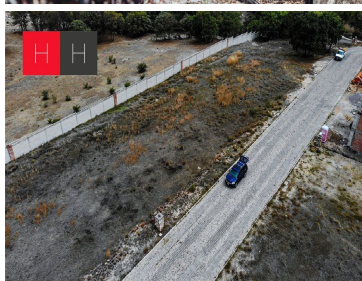

DATOS DEL VENDEDOR

Nombre: puebla@househunter.mx

Teléfono:222 290 2990

¡ENCONTRAMOS EL LUGAR PERFECTO PARA TI!

www.pinmx.com