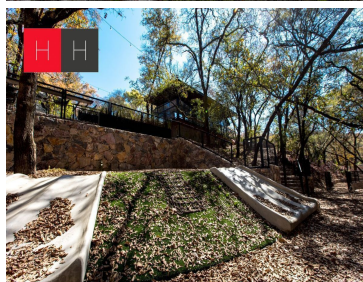

DATOS DEL VENDEDOR

Nombre: puebla@househunter.mx

Teléfono:222 290 2990

¡ENCONTRAMOS EL LUGAR PERFECTO PARA TI!

www.pinmx.com