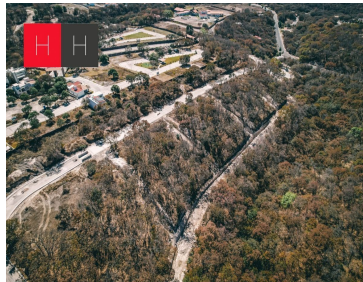

DATOS DEL VENDEDOR

Nombre: puebla@househunter.mx

Teléfono:222 290 2990

¡ENCONTRAMOS EL LUGAR PERFECTO PARA TI!

www.pinmx.com