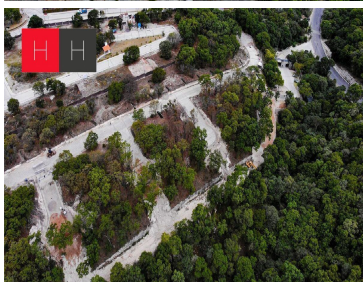

DATOS DEL VENDEDOR

Nombre: puebla@househunter.mx

Teléfono:222 290 2990

¡ENCONTRAMOS EL LUGAR PERFECTO PARA TI!

www.pinmx.com