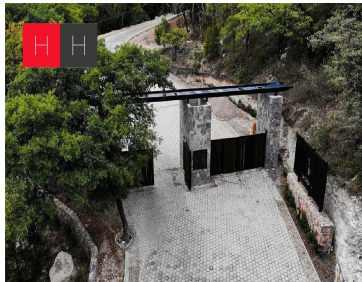

DATOS DEL VENDEDOR

Nombre: puebla@househunter.mx

Teléfono:222 290 2990

¡ENCONTRAMOS EL LUGAR PERFECTO PARA TI!

www.pinmx.com