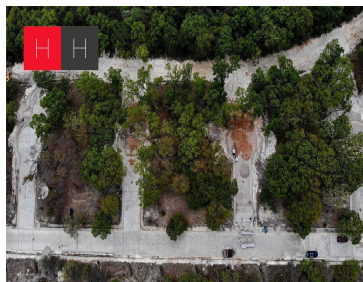

DATOS DEL VENDEDOR

Nombre: puebla@househunter.mx

Teléfono:222 290 2990

¡ENCONTRAMOS EL LUGAR PERFECTO PARA TI!

www.pinmx.com