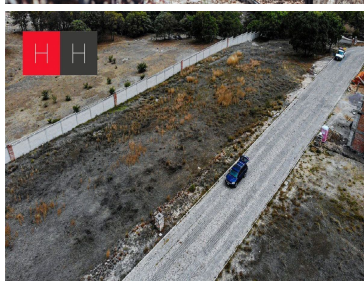

DATOS DEL VENDEDOR

Nombre: puebla@househunter.mx

Teléfono:222 290 2990

¡ENCONTRAMOS EL LUGAR PERFECTO PARA TI!

www.pinmx.com