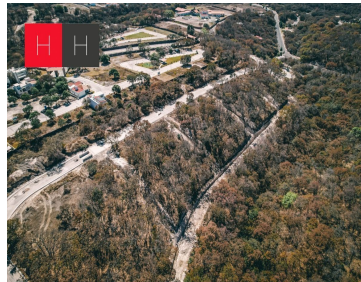

DATOS DEL VENDEDOR

Nombre: puebla@househunter.mx

Teléfono:222 290 2990

¡ENCONTRAMOS EL LUGAR PERFECTO PARA TI!

www.pinmx.com