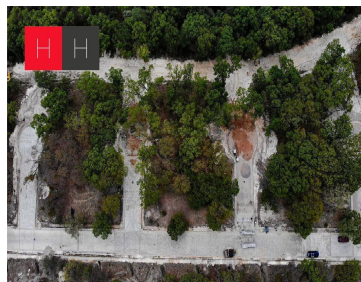

DATOS DEL VENDEDOR

Nombre: puebla@househunter.mx

Teléfono:222 290 2990

¡ENCONTRAMOS EL LUGAR PERFECTO PARA TI!

www.pinmx.com