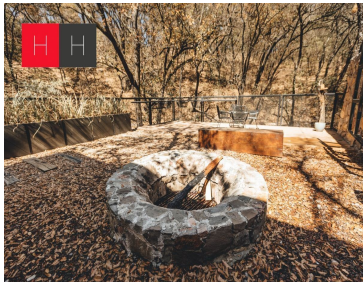

DATOS DEL VENDEDOR

Nombre: puebla@househunter.mx

Teléfono:222 290 2990

¡ENCONTRAMOS EL LUGAR PERFECTO PARA TI!

www.pinmx.com