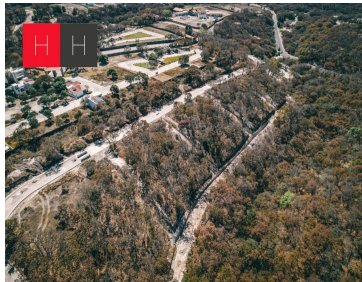

DATOS DEL VENDEDOR

Nombre: puebla@househunter.mx

Teléfono:222 290 2990

¡ENCONTRAMOS EL LUGAR PERFECTO PARA TI!

www.pinmx.com