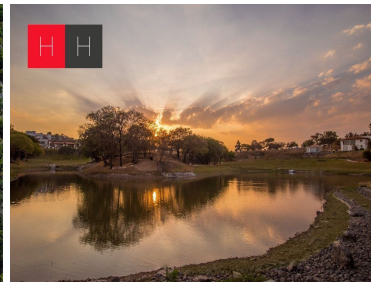

DATOS DEL VENDEDOR

Nombre: puebla@househunter.mx

Teléfono:222 290 2990

¡ENCONTRAMOS EL LUGAR PERFECTO PARA TI!

www.pinmx.com