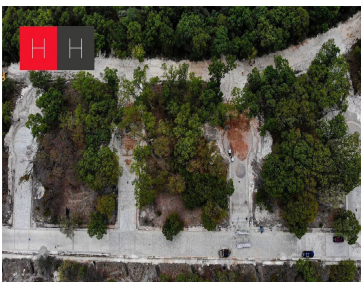

DATOS DEL VENDEDOR

Nombre: puebla@househunter.mx

Teléfono:222 290 2990

¡ENCONTRAMOS EL LUGAR PERFECTO PARA TI!

www.pinmx.com