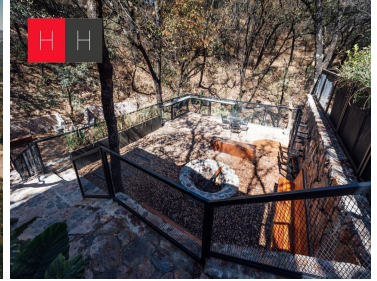

DATOS DEL VENDEDOR

Nombre: puebla@househunter.mx

Teléfono:222 290 2990

¡ENCONTRAMOS EL LUGAR PERFECTO PARA TI!

www.pinmx.com