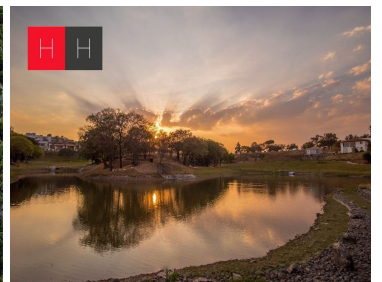

DATOS DEL VENDEDOR

Nombre: puebla@househunter.mx

Teléfono:222 290 2990

¡ENCONTRAMOS EL LUGAR PERFECTO PARA TI!

www.pinmx.com