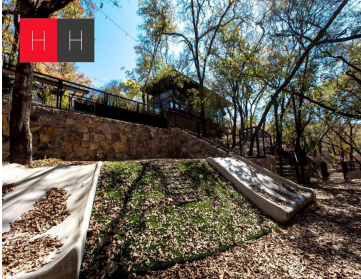

DATOS DEL VENDEDOR

Nombre: puebla@househunter.mx

Teléfono:222 290 2990

¡ENCONTRAMOS EL LUGAR PERFECTO PARA TI!

www.pinmx.com