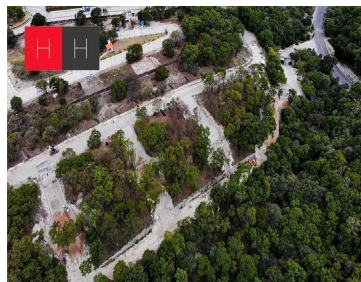

DATOS DEL VENDEDOR

Nombre: puebla@househunter.mx

Teléfono:222 290 2990

¡ENCONTRAMOS EL LUGAR PERFECTO PARA TI!

www.pinmx.com