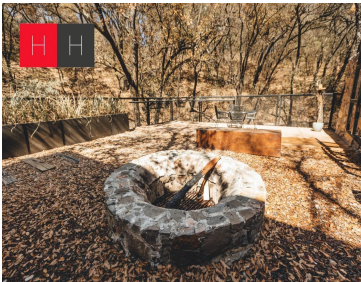

DATOS DEL VENDEDOR

Nombre: puebla@househunter.mx

Teléfono:222 290 2990

¡ENCONTRAMOS EL LUGAR PERFECTO PARA TI!

www.pinmx.com