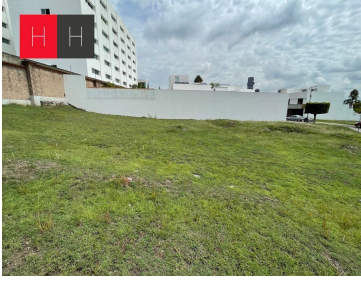

¡ENCONTRAMOS EL LUGAR PERFECTO PARA TI!

www.pinnmx.com