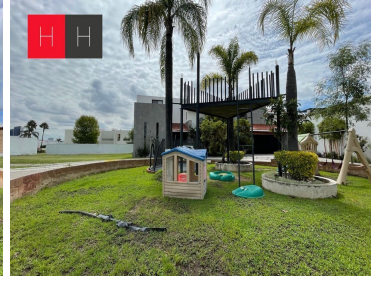

¡ENCONTRAMOS EL LUGAR PERFECTO PARA TI!

www.pinnmx.com