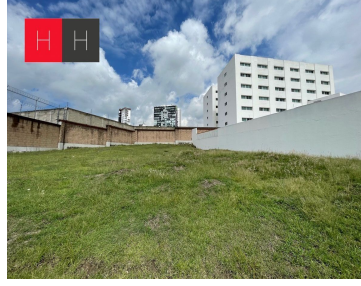

¡ENCONTRAMOS EL LUGAR PERFECTO PARA TI!

www.pinnmx.com