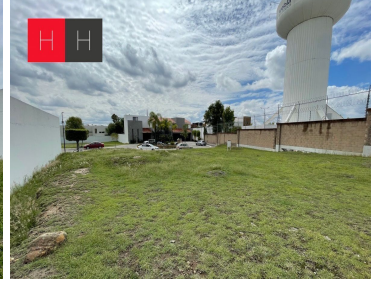

¡ENCONTRAMOS EL LUGAR PERFECTO PARA TI!

www.pinnmx.com