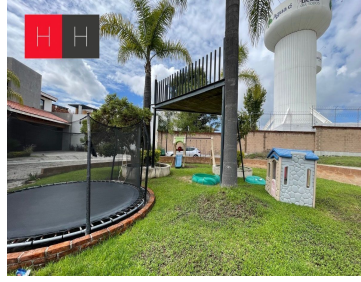

¡ENCONTRAMOS EL LUGAR PERFECTO PARA TI!

www.pinnmx.com