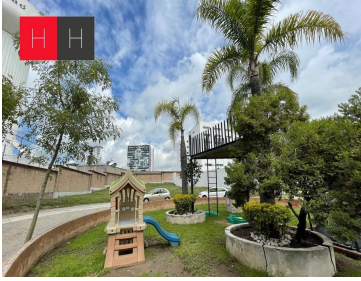

¡ENCONTRAMOS EL LUGAR PERFECTO PARA TI!

www.pinnmx.com