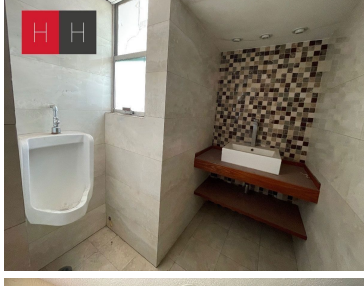

¡ENCONTRAMOS EL LUGAR PERFECTO PARA TI!

www.pinmx.com