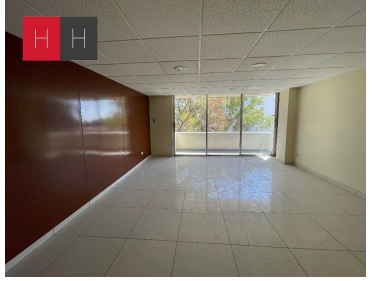

¡ENCONTRAMOS EL LUGAR PERFECTO PARA TI!

www.pinmx.com