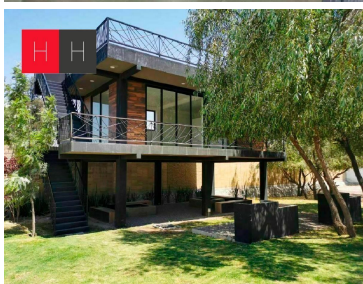

DATOS DEL VENDEDOR

Nombre: puebla@househunter.mx

Teléfono:222 290 2990

¡ENCONTRAMOS EL LUGAR PERFECTO PARA TI!

www.pinmx.com