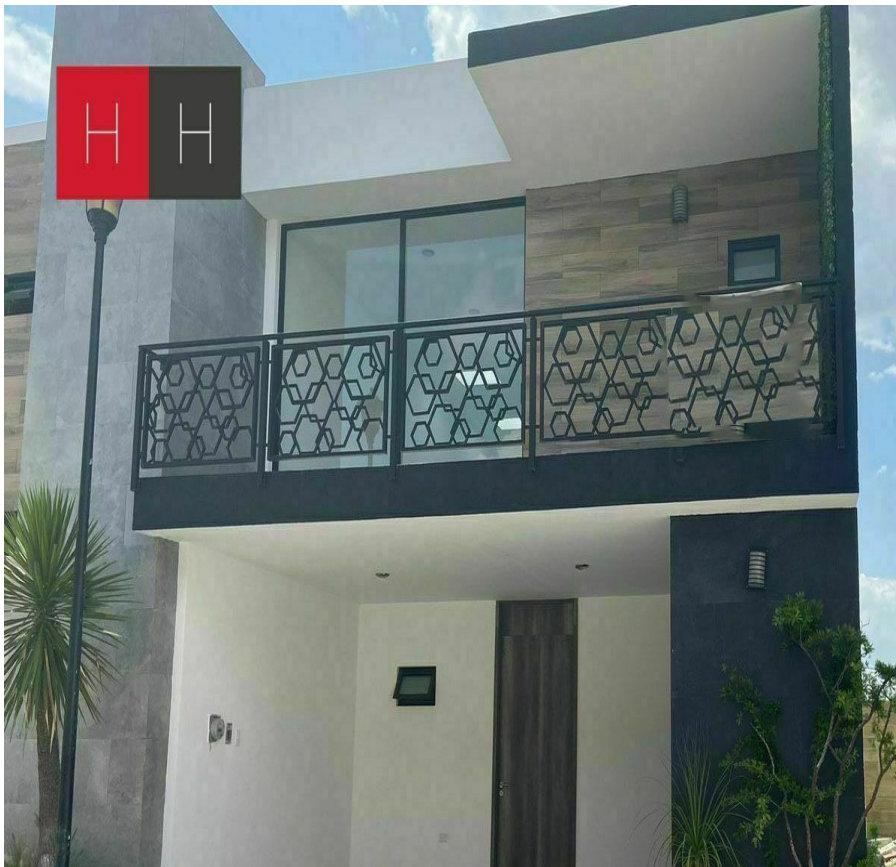

¡ENCONTRAMOS EL LUGAR PERFECTO PARA TI!

Código:
13451

\$ 2,650,000.00 MXN

¡ENCONTRAMOS EL LUGAR PERFECTO PARA TI!

Casa en Venta en Plaza San Diego

Calle: El Suspiro **Col:** Fuerte de Guadalupe,
Cautlancingo, Puebla

COMENTARIOS DEL VENDEDOR

Muy cerca de Periférico, Centro comercial Plaza San Diego, escuelas, gasolineras y tiendas de conveniencia. Es un fraccionamiento exclusivo con vigilancia las 24 horas, cerca eléctrica, portero, con calles adoquinadas, casa club, asadores, áreas verdes, muy tranquilo para vivir. En planta baja cuenta con cocina equipada, barra de granito, cuarto de servicio, baño de servicio, amplia estancia sala comedor, jardín. En planta alta cuenta con recámara principal con baño y vestidor, segunda recámara con clóset y baño completo, sala de televisión ó espacio para tercera recámara, amplio balcón. Los acabados son de excelente calidad. *Precio y disponibilidad sujeto a cambio sin previo aviso*.