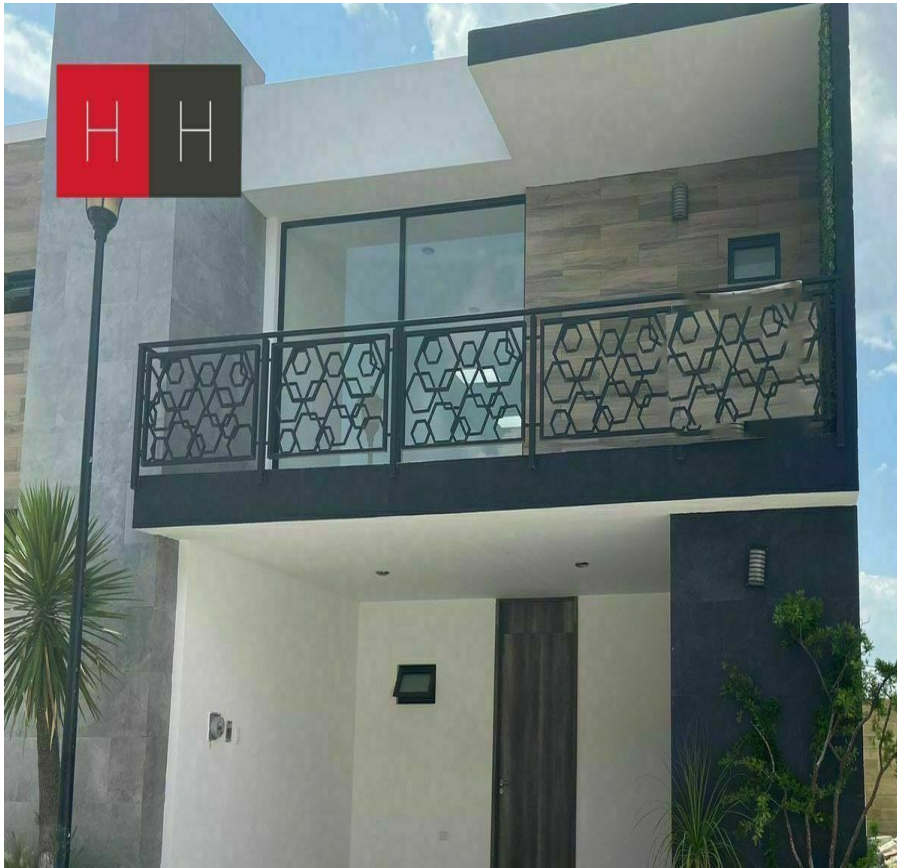

¡ENCONTRAMOS EL LUGAR PERFECTO PARA TI!

Código:  
13451

\$ 2,650,000.00 MXN

¡ENCONTRAMOS EL LUGAR PERFECTO PARA TI!

### Casa en Venta en Plaza San Diego

**Calle:** El Suspiro **Col:** Fuerte de Guadalupe,  
Cautlancingo, Puebla

### COMENTARIOS DEL VENDEDOR

Muy cerca de Periférico, Centro comercial Plaza San Diego, escuelas, gasolineras y tiendas de conveniencia. Es un fraccionamiento exclusivo con vigilancia las 24 horas, cerca eléctrica, portero, con calles adoquinadas, casa club, asadores, áreas verdes, muy tranquilo para vivir. En planta baja cuenta con cocina equipada, barra de granito, cuarto de servicio, baño de servicio, amplia estancia sala comedor, jardín. En planta alta cuenta con recámara principal con baño y vestidor, segunda recámara con clóset y baño completo, sala de televisión ó espacio para tercera recámara, amplio balcón. Los acabados son de excelente calidad. \*Precio y disponibilidad sujeto a cambio sin previo aviso\*.