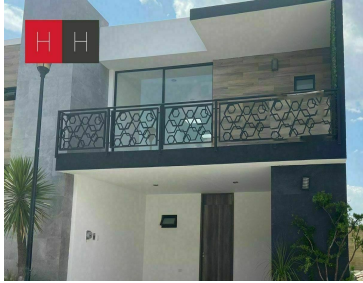

DATOS DEL VENDEDOR

Nombre: puebla@househunter.mx

Teléfono:222 290 2990

¡ENCONTRAMOS EL LUGAR PERFECTO PARA TI!

www.pinmx.com