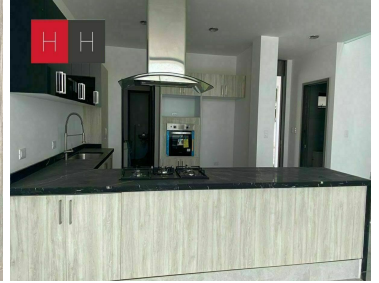

DATOS DEL VENDEDOR

Nombre: puebla@househunter.mx

Teléfono: 222 290 2990

¡ENCONTRAMOS EL LUGAR PERFECTO PARA TI!

www.pinmx.com