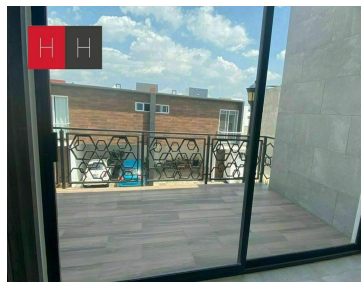

DATOS DEL VENDEDOR

Nombre: puebla@househunter.mx

Teléfono: 222 290 2990

¡ENCONTRAMOS EL LUGAR PERFECTO PARA TI!

www.pinmx.com