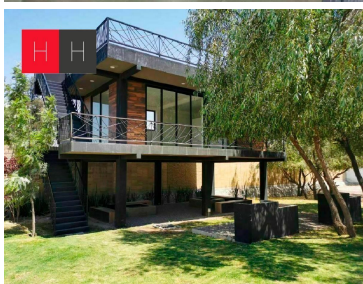

DATOS DEL VENDEDOR

Nombre: puebla@househunter.mx

Teléfono: 222 290 2990

¡ENCONTRAMOS EL LUGAR PERFECTO PARA TI!

www.pinmx.com