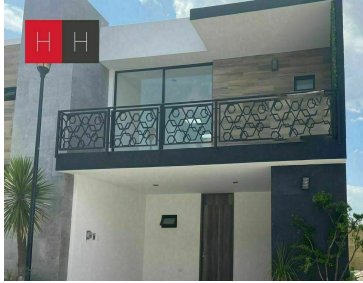

DATOS DEL VENDEDOR

Nombre: puebla@househunter.mx

Teléfono: 222 290 2990

¡ENCONTRAMOS EL LUGAR PERFECTO PARA TI!

www.pinmx.com