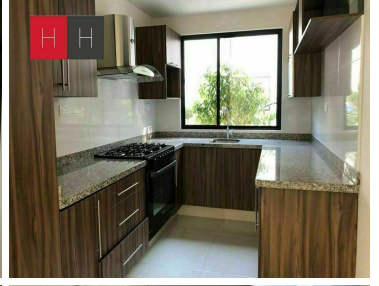

¡ENCONTRAMOS EL LUGAR PERFECTO PARA TI!

www.pinmx.com