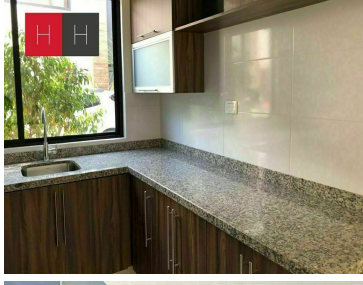

### COMENTARIOS DEL VENDEDOR

Fraccionamiento de solo 8 casas, a una calle de Parque Loro, acceso al periferico, pisos tipo porcelanato, la casa cuenta con luces led, cochera techada para 2 autos area de lavado y jardin, 1/2 baño de visitas, sala.comedor, cocina equipada , mueble para despensa y barra desayunadora de granito, 3 recamaras la principal con vestidor y baño, las secundarias comparten baño, Roof Garden con sala de tv o salon de usos multiples. El Fraccionamiento no cuenta con Areas Comunes, y el acceso en con Porton Electrico, no cuenta con Vigilancia.  
EasyBroker ID: EB-MB3211