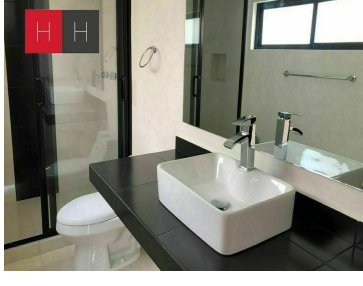

### COMENTARIOS DEL VENDEDOR

Fraccionamiento de solo 8 casas, a una calle de Parque Loro, acceso al periferico, pisos tipo porcelanato, la casa cuenta con luces led, cochera techada para 2 autos area de lavado y jardin, 1/2 baño de visitas, sala.comedor, cocina equipada , mueble para despensa y barra desayunadora de granito, 3 recamaras la principal con vestidor y baño, las secundarias comparten baño, Roof Garden con sala de tv o salon de usos multiples. El Fraccionamiento no cuenta con Areas Comunes, y el acceso en con Porton Electrico, no cuenta con Vigilancia.  
EasyBroker ID: EB-MB3211