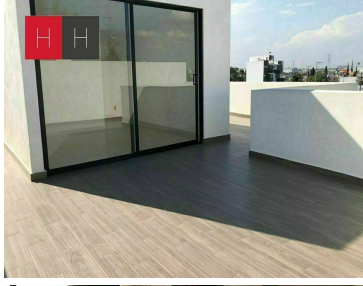

### COMENTARIOS DEL VENDEDOR

Fraccionamiento de solo 8 casas, a una calle de Parque Loro, acceso al periferico, pisos tipo porcelanato, la casa cuenta con luces led, cochera techada para 2 autos area de lavado y jardin, 1/2 baño de visitas, sala.comedor, cocina equipada , mueble para despensa y barra desayunadora de granito, 3 recamaras la principal con vestidor y baño, las secundarias comparten baño, Roof Garden con sala de tv o salon de usos multiples. El Fraccionamiento no cuenta con Areas Comunes, y el acceso en con Porton Electrico, no cuenta con Vigilancia.  
EasyBroker ID: EB-MB3211