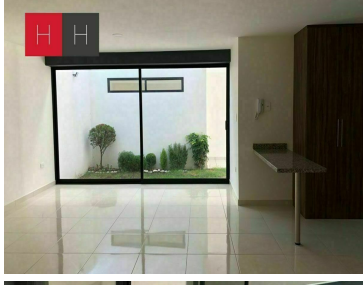

### COMENTARIOS DEL VENDEDOR

Fraccionamiento de solo 8 casas, a una calle de Parque Loro, acceso al periferico, pisos tipo porcelanato, la casa cuenta con luces led, cochera techada para 2 autos area de lavado y jardin, 1/2 baño de visitas, sala.comedor, cocina equipada , mueble para despensa y barra desayunadora de granito, 3 recamaras la principal con vestidor y baño, las secundarias comparten baño, Roof Garden con sala de tv o salon de usos multiples. El Fraccionamiento no cuenta con Areas Comunes, y el acceso en con Porton Electrico, no cuenta con Vigilancia.  
EasyBroker ID: EB-MB3211