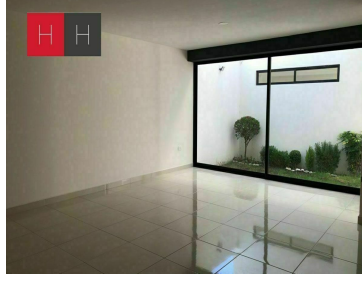

### COMENTARIOS DEL VENDEDOR

Fraccionamiento de solo 8 casas, a una calle de Parque Loro, acceso al periferico, pisos tipo porcelanato, la casa cuenta con luces led, cochera techada para 2 autos area de lavado y jardin, 1/2 baño de visitas, sala.comedor, cocina equipada , mueble para despensa y barra desayunadora de granito, 3 recamaras la principal con vestidor y baño, las secundarias comparten baño, Roof Garden con sala de tv o salon de usos multiples. El Fraccionamiento no cuenta con Areas Comunes, y el acceso en con Porton Electrico, no cuenta con Vigilancia.  
EasyBroker ID: EB-MB3211