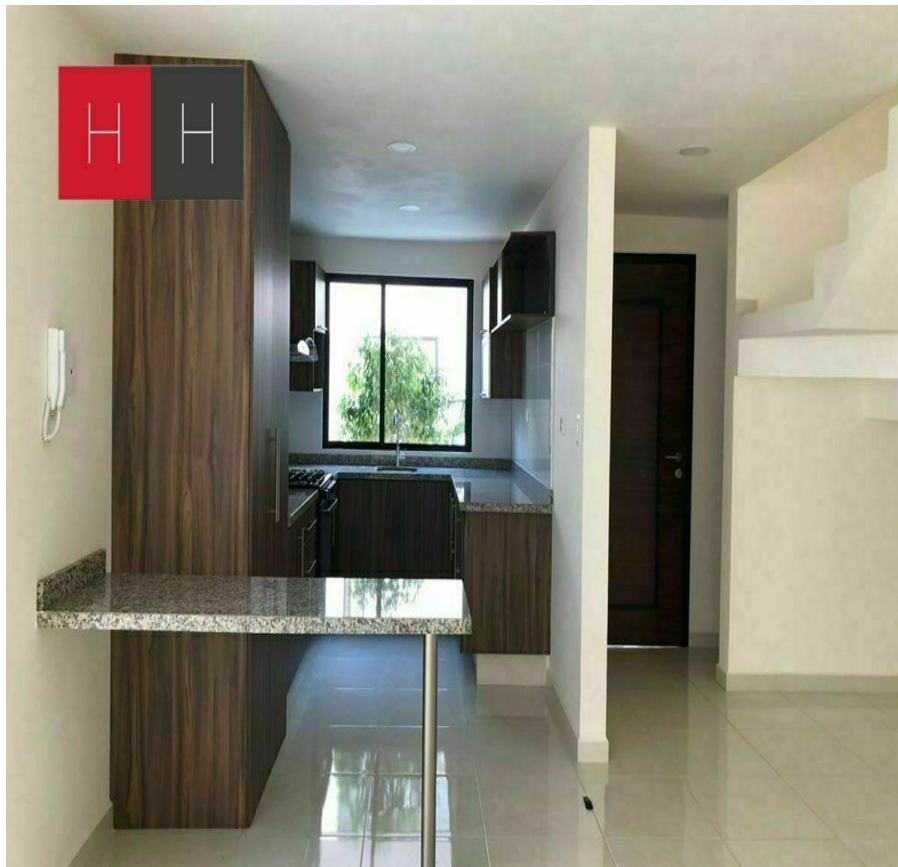

¡ENCONTRAMOS EL LUGAR PERFECTO PARA TI!

Código:
13454

$ 2,295,000.00 MXN

¡ENCONTRAMOS EL LUGAR PERFECTO PARA TI!

Casa en Venta en Tlaxcalancingo

Calle: Col: San Francisco Acatepec,
San Andrés Cholula, Puebla

COMENTARIOS DEL VENDEDOR

Fraccionamiento de solo 8 casas, a una calle de Parque Loro, acceso al periferico, pisos tipo porcelanato, la casa cuenta con luces led, cochera techada para 2 autos area de lavado y jardin, 1/2 baño de visitas, sala.comedor, cocina equipada , mueble para despensa y barra desayunadora de granito, 3 recamaras la principal con vestidor y baño, las secundarias comparten baño, Roof Garden con sala de tv o salon de usos multiples. El Fraccionamiento no cuenta con Areas Comunes, y el acceso en con Porton Electrico, no cuenta con Vigilancia.

EasyBroker ID: EB-MB3211

3 2 205.00 2

DATOS DEL VENDEDOR

Nombre: puebla@househunter.mx

Télefono:222 290 2990