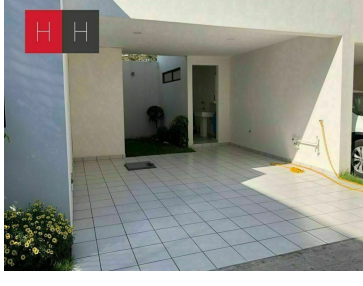

### COMENTARIOS DEL VENDEDOR

Fraccionamiento de solo 8 casas, a una calle de Parque Loro, acceso al periferico, pisos tipo porcelanato, la casa cuenta con luces led, cochera techada para 2 autos area de lavado y jardin, 1/2 baño de visitas, sala.comedor, cocina equipada , mueble para despensa y barra desayunadora de granito, 3 recamaras la principal con vestidor y baño, las secundarias comparten baño, Roof Garden con sala de tv o salon de usos multiples. El Fraccionamiento no cuenta con Areas Comunes, y el acceso en con Porton Electrico, no cuenta con Vigilancia.  
EasyBroker ID: EB-MB3211