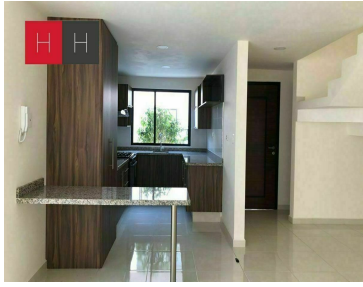

### COMENTARIOS DEL VENDEDOR

Fraccionamiento de solo 8 casas, a una calle de Parque Loro, acceso al periferico, pisos tipo porcelanato, la casa cuenta con luces led, cochera techada para 2 autos area de lavado y jardin, 1/2 baño de visitas, sala.comedor, cocina equipada , mueble para despensa y barra desayunadora de granito, 3 recamaras la principal con vestidor y baño, las secundarias comparten baño, Roof Garden con sala de tv o salon de usos multiples. El Fraccionamiento no cuenta con Areas Comunes, y el acceso en con Porton Electrico, no cuenta con Vigilancia.  
EasyBroker ID: EB-MB3211