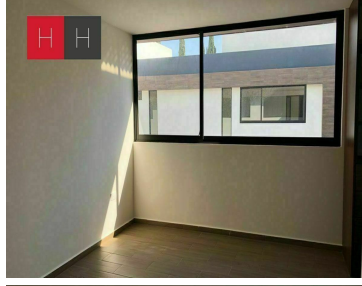

### COMENTARIOS DEL VENDEDOR

Fraccionamiento de solo 8 casas, a una calle de Parque Loro, acceso al periferico, pisos tipo porcelanato, la casa cuenta con luces led, cochera techada para 2 autos area de lavado y jardin, 1/2 baño de visitas, sala.comedor, cocina equipada , mueble para despensa y barra desayunadora de granito, 3 recamaras la principal con vestidor y baño, las secundarias comparten baño, Roof Garden con sala de tv o salon de usos multiples. El Fraccionamiento no cuenta con Areas Comunes, y el acceso en con Porton Electrico, no cuenta con Vigilancia.  
EasyBroker ID: EB-MB3211