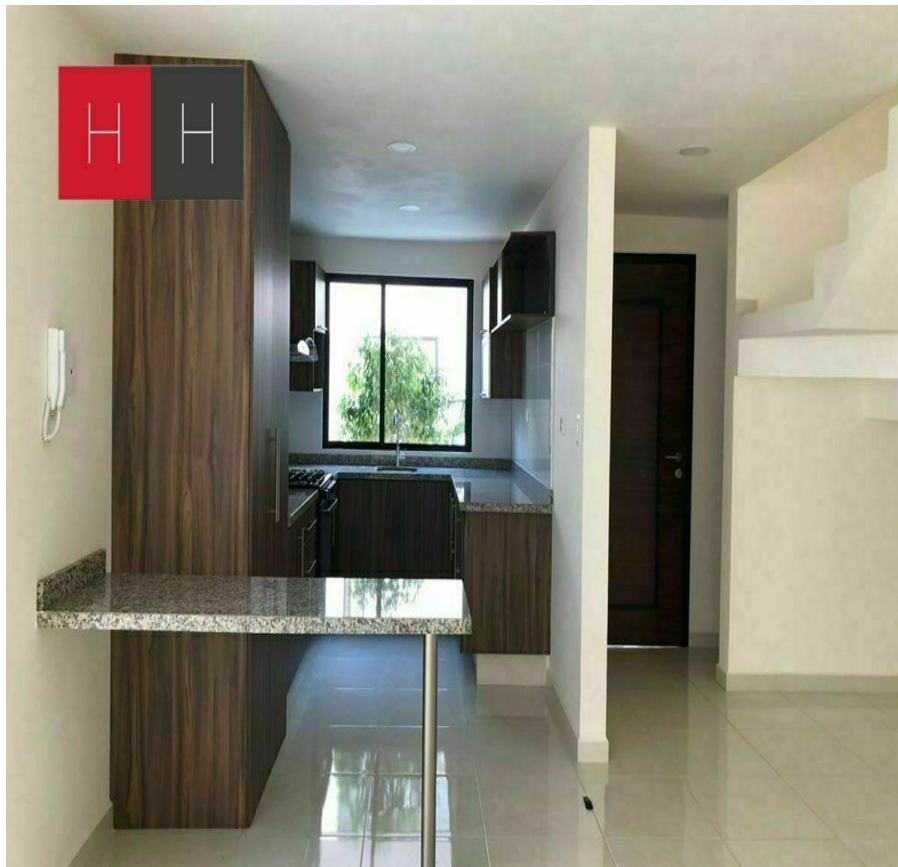

¡ENCONTRAMOS EL LUGAR PERFECTO PARA TI!

Código:
13454

\$ 2,295,000.00 MXN

¡ENCONTRAMOS EL LUGAR PERFECTO PARA TI!

Casa en Venta en Tlaxcalancingo

Calle: Col: San Francisco Acatepec,
San Andrés Cholula, Puebla

COMENTARIOS DEL VENDEDOR

Fraccionamiento de solo 8 casas, a una calle de Parque Loro, acceso al periferico, pisos tipo porcelanato, la casa cuenta con luces led, cochera techada para 2 autos area de lavado y jardin, 1/2 baño de visitas, sala.comedor, cocina equipada , mueble para despensa y barra desayunadora de granito, 3 recamaras la principal con vestidor y baño, las secundarias comparten baño, Roof Garden con sala de tv o salon de usos multiples. El Fraccionamiento no cuenta con Areas Comunes, y el acceso en con Porton Electrico, no cuenta con Vigilancia.