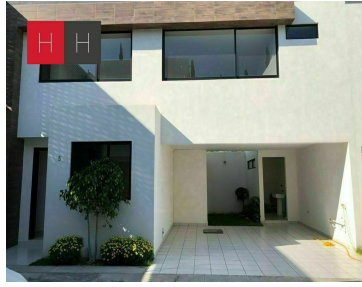

### COMENTARIOS DEL VENDEDOR

Fraccionamiento de solo 8 casas, a una calle de Parque Loro, acceso al periferico, pisos tipo porcelanato, la casa cuenta con luces led, cochera techada para 2 autos area de lavado y jardin, 1/2 baño de visitas, sala.comedor, cocina equipada , mueble para despensa y barra desayunadora de granito, 3 recamaras la principal con vestidor y baño, las secundarias comparten baño, Roof Garden con sala de tv o salon de usos multiples. El Fraccionamiento no cuenta con Areas Comunes, y el acceso en con Porton Electrico, no cuenta con Vigilancia.  
EasyBroker ID: EB-MB3211