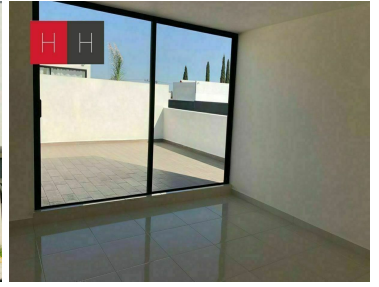

¡ENCONTRAMOS EL LUGAR PERFECTO PARA TI!

www.pinmx.com