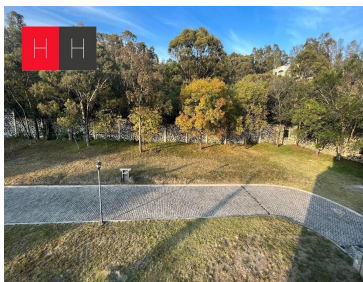

DATOS DEL VENDEDOR

Nombre: puebla@househunter.mx

Teléfono:222 290 2990

¡ENCONTRAMOS EL LUGAR PERFECTO PARA TI!

www.pinmx.com