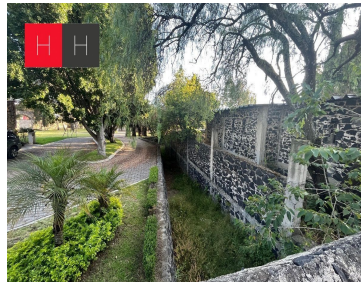

DATOS DEL VENDEDOR

Nombre: puebla@househunter.mx

Teléfono:222 290 2990

¡ENCONTRAMOS EL LUGAR PERFECTO PARA TI!

www.pinmx.com