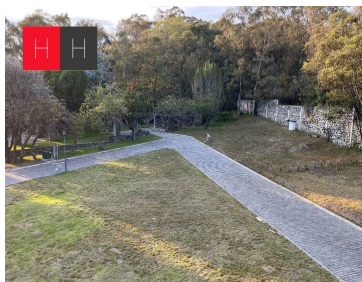

DATOS DEL VENDEDOR

Nombre: puebla@househunter.mx

Teléfono:222 290 2990

¡ENCONTRAMOS EL LUGAR PERFECTO PARA TI!

www.pinmx.com