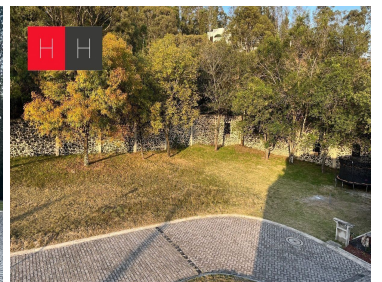

DATOS DEL VENDEDOR

Nombre: puebla@househunter.mx

Teléfono:222 290 2990

¡ENCONTRAMOS EL LUGAR PERFECTO PARA TI!

www.pinmx.com