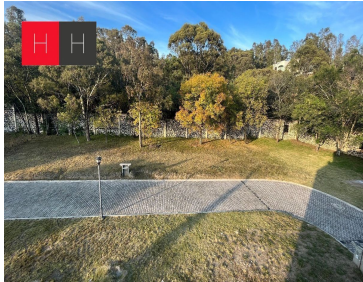

DATOS DEL VENDEDOR

Nombre: puebla@househunter.mx

Teléfono:222 290 2990

¡ENCONTRAMOS EL LUGAR PERFECTO PARA TI!

www.pinmx.com