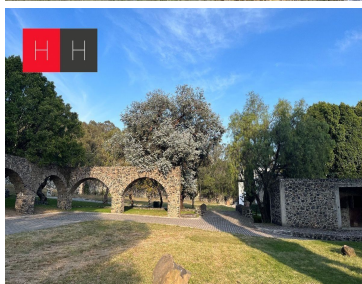

DATOS DEL VENDEDOR

Nombre: puebla@househunter.mx

Teléfono:222 290 2990

¡ENCONTRAMOS EL LUGAR PERFECTO PARA TI!

www.pinmx.com