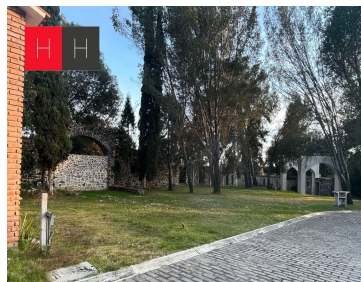

DATOS DEL VENDEDOR

Nombre: puebla@househunter.mx

Teléfono:222 290 2990

¡ENCONTRAMOS EL LUGAR PERFECTO PARA TI!

www.pinmx.com