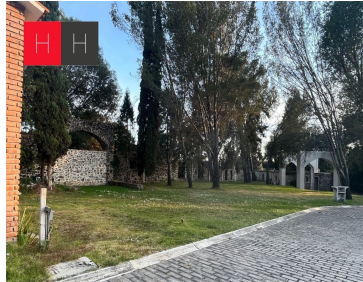

DATOS DEL VENDEDOR

Nombre: puebla@househunter.mx

Teléfono:222 290 2990

¡ENCONTRAMOS EL LUGAR PERFECTO PARA TI!

www.pinmx.com