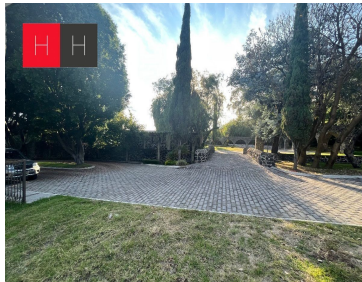

DATOS DEL VENDEDOR

Nombre: puebla@househunter.mx

Teléfono:222 290 2990

¡ENCONTRAMOS EL LUGAR PERFECTO PARA TI!

www.pinmx.com