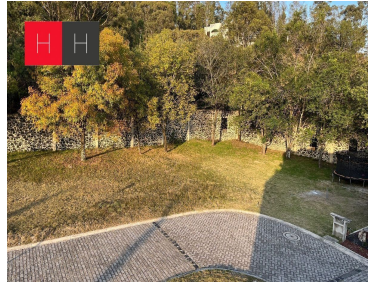

DATOS DEL VENDEDOR

Nombre: puebla@househunter.mx

Teléfono:222 290 2990

¡ENCONTRAMOS EL LUGAR PERFECTO PARA TI!

www.pinmx.com