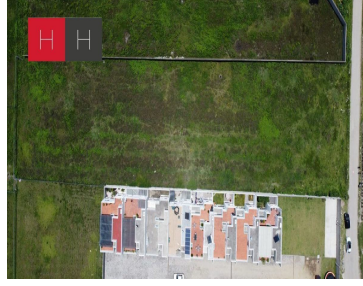

¡ENCONTRAMOS EL LUGAR PERFECTO PARA TI!

www.pinmx.com