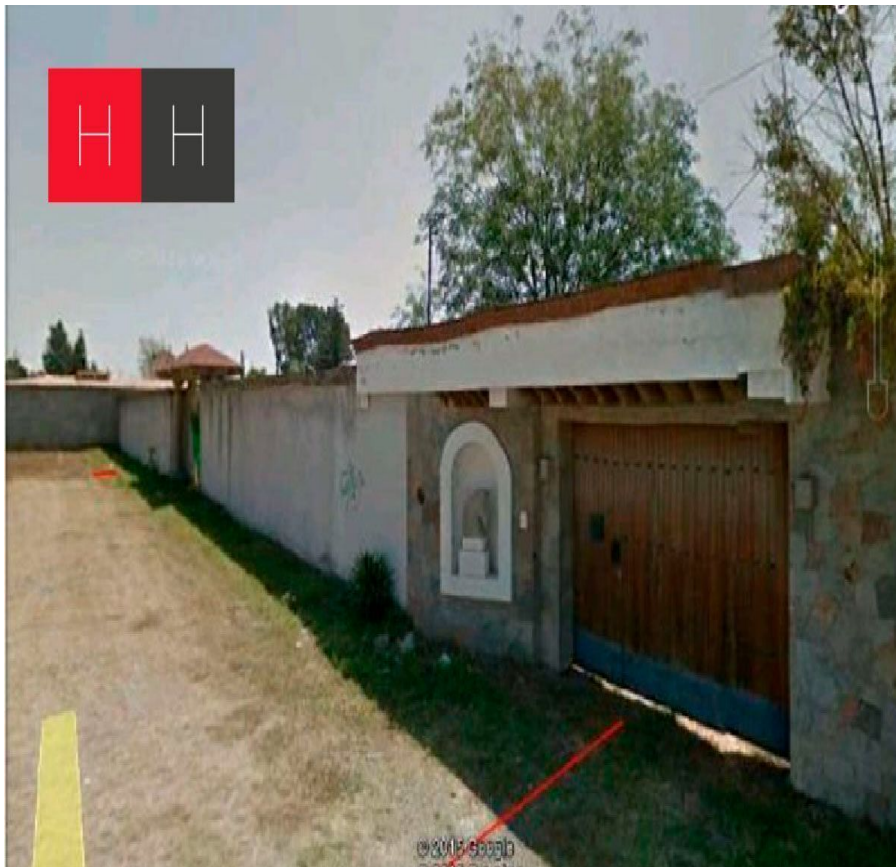

¡ENCONTRAMOS EL LUGAR PERFECTO PARA TI!

Código:
13476

\$ 19,200,000.00 MXN

¡ENCONTRAMOS EL LUGAR PERFECTO PARA TI!

Venta de Terreno en Valsequillo

Calle: yermo y parres **Col:** Las Fuentes de Puebla,
Puebla, Puebla

COMENTARIOS DEL VENDEDOR

Gran Oportunidad de Terreno en venta en zona céntrica. Se encuentra en privada de muy buen tamaño para un desarrollo habitacional o incluso comercial, cuenta con una superficie total de 6,000 metros justo atrás de colegio Yermo y Parres en una zona de fraccionamientos y residenciales encontrarás el lugar ideal para emprender lo que tengas en mente. EasyBroker ID: EB-JW3775