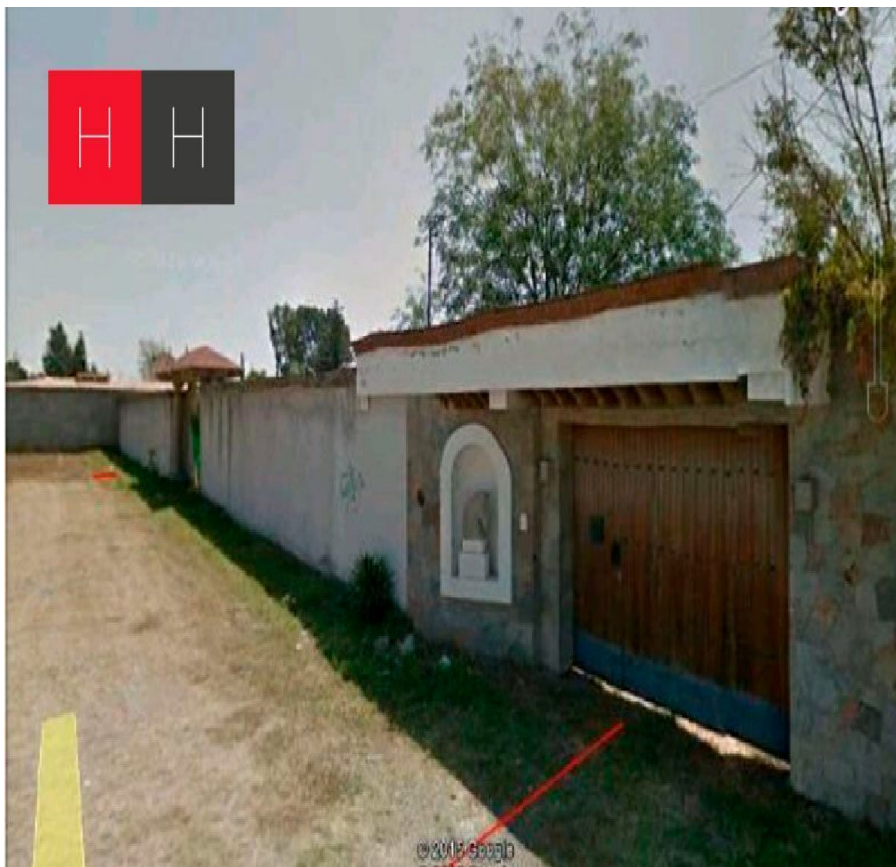

¡ENCONTRAMOS EL LUGAR PERFECTO PARA TI!

Código:
13476

\$ 19,200,000.00 MXN

¡ENCONTRAMOS EL LUGAR PERFECTO PARA TI!

Venta de Terreno en Valsequillo

Calle: yermo y parres **Col:** Las Fuentes de Puebla,
Puebla, Puebla

COMENTARIOS DEL VENDEDOR

Gran Oportunidad de Terreno en venta en zona céntrica. Se encuentra en privada de muy buen tamaño para un desarrollo habitacional o incluso comercial, cuenta con una superficie total de 6,000 metros justo atrás de colegio Yermo y Parres en una zona de fraccionamientos y residenciales encontrarás el lugar ideal para emprender lo que tengas en mente. EasyBroker ID: EB-JW3775