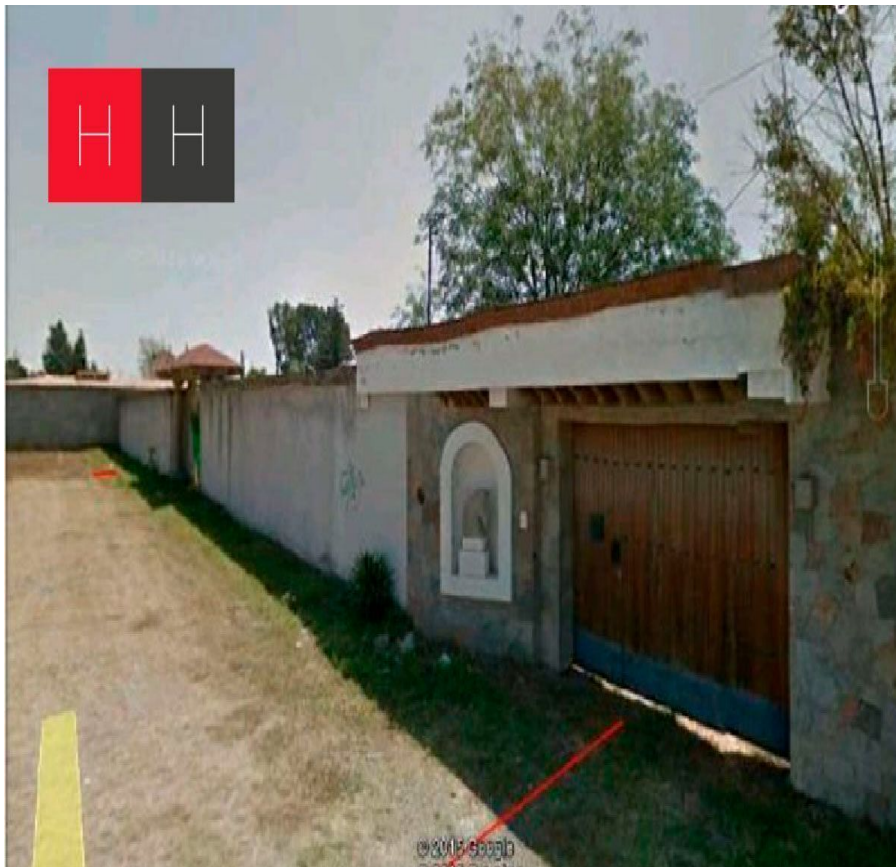

¡ENCONTRAMOS EL LUGAR PERFECTO PARA TI!

Código:  
13476

\$ 19,200,000.00 MXN

¡ENCONTRAMOS EL LUGAR PERFECTO PARA TI!

### Venta de Terreno en Valsequillo

**Calle:** yermo y parres **Col:** Las Fuentes de Puebla,  
Puebla, Puebla

### COMENTARIOS DEL VENDEDOR

Gran Oportunidad de Terreno en venta en zona céntrica. Se encuentra en privada de muy buen tamaño para un desarrollo habitacional o incluso comercial, cuenta con una superficie total de 6,000 metros justo atrás de colegio Yermo y Parres en una zona de fraccionamientos y residenciales encontrarás el lugar ideal para emprender lo que tengas en mente. EasyBroker ID: EB-JW3775