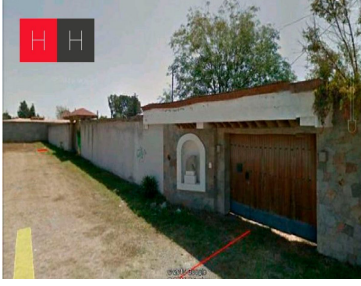

¡ENCONTRAMOS EL LUGAR PERFECTO PARA TI!

www.pinmx.com