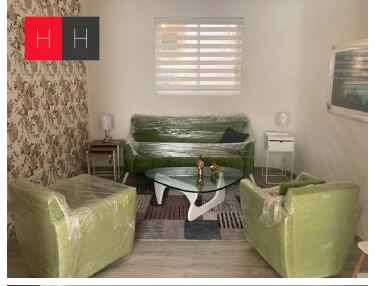

¡ENCONTRAMOS EL LUGAR PERFECTO PARA TI!

www.pinmx.com