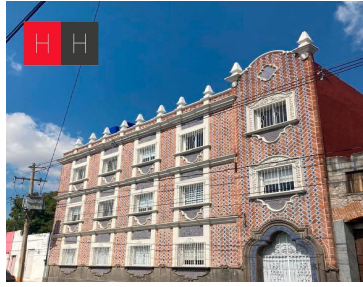

¡ENCONTRAMOS EL LUGAR PERFECTO PARA TI!

www.pinmx.com