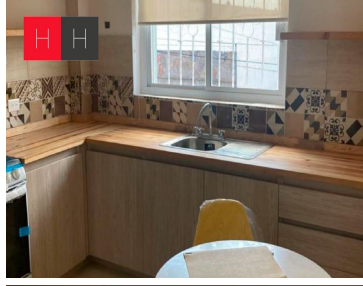

¡ENCONTRAMOS EL LUGAR PERFECTO PARA TI!

www.pinmx.com