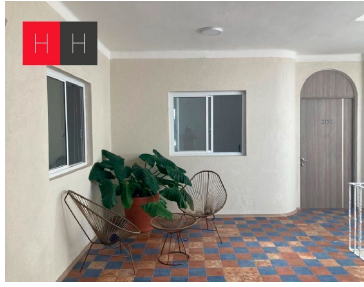

¡ENCONTRAMOS EL LUGAR PERFECTO PARA TI!

www.pinmx.com