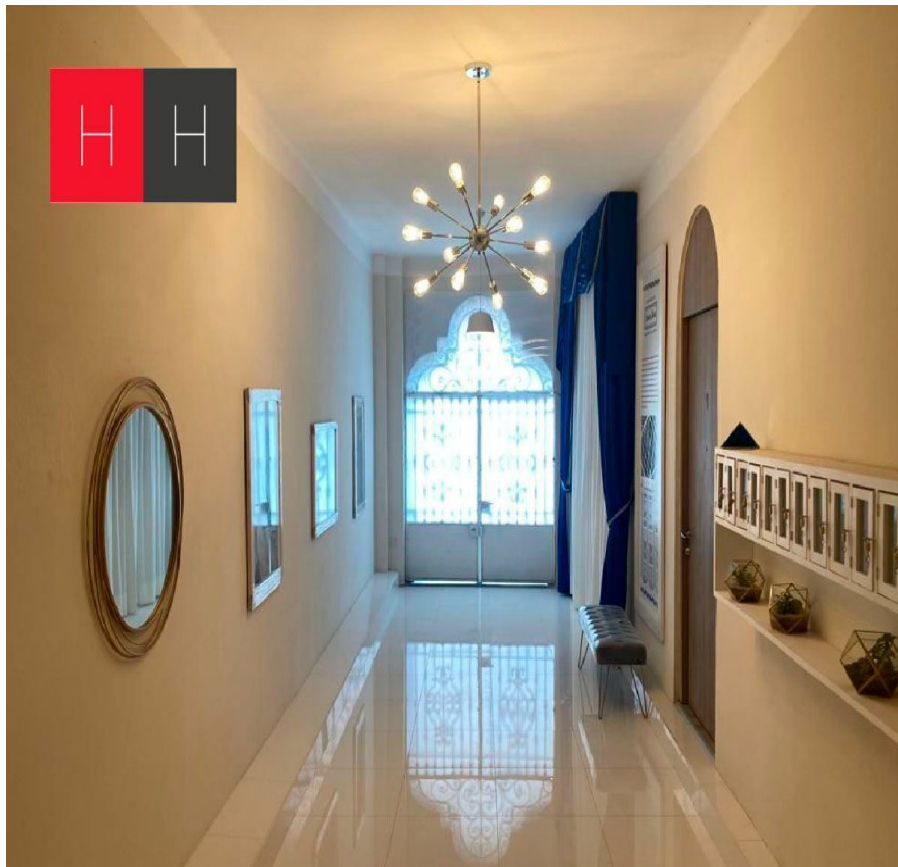

¡ENCONTRAMOS EL LUGAR PERFECTO PARA TI!

Código:
13481

$ 1,785,000.00 MXN

¡ENCONTRAMOS EL LUGAR PERFECTO PARA TI!

Departamento en venta en Barrio Sta Anita

Calle: 26 pte Col: Barrio de Santa Anita,
Puebla, Puebla

COMENTARIOS DEL VENDEDOR

Ubicados cerca del museo de los Ferrocarriles y Diagonal defensores. El edificio cuenta con Roof Garden con hermosas vistas de la ciudad equipado con asadores y tarja, gimnasio, mesas y sillas, medio baño. El departamento consta de tres recamaras con closets, dos baños completos, cocina integral con espacio para desayunador pequeño, alacena, sala, comedor, bodega y cuarto de lavado. EasyBroker ID: EB-KL2911

3 2 129.70 1

DATOS DEL VENDEDOR

Nombre: puebla@househunter.mx

Télefono:222 290 2990