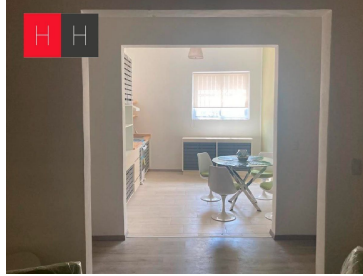

¡ENCONTRAMOS EL LUGAR PERFECTO PARA TI!

www.pinmx.com