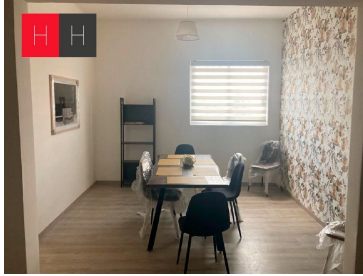

¡ENCONTRAMOS EL LUGAR PERFECTO PARA TI!

www.pinmx.com