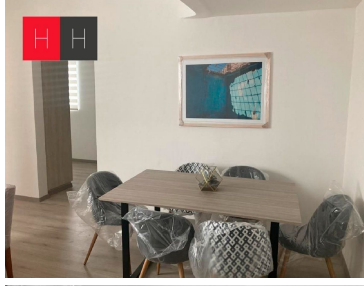

¡ENCONTRAMOS EL LUGAR PERFECTO PARA TI!

www.pinmx.com