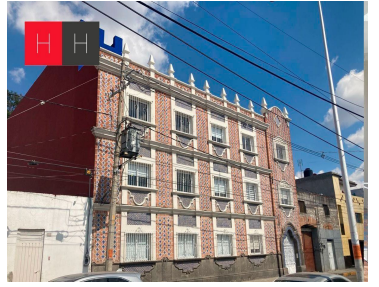

¡ENCONTRAMOS EL LUGAR PERFECTO PARA TI!

www.pinmx.com