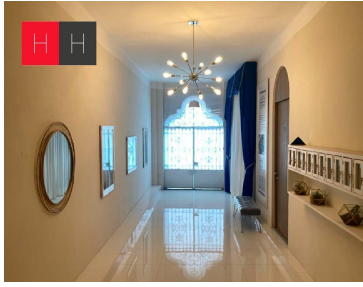

¡ENCONTRAMOS EL LUGAR PERFECTO PARA TI!

www.pinmx.com