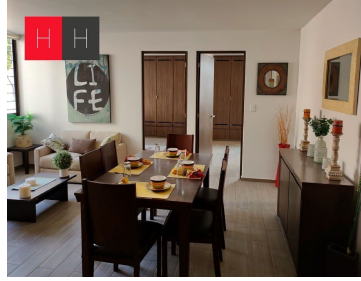

¡ENCONTRAMOS EL LUGAR PERFECTO PARA TI!

www.pinmx.com