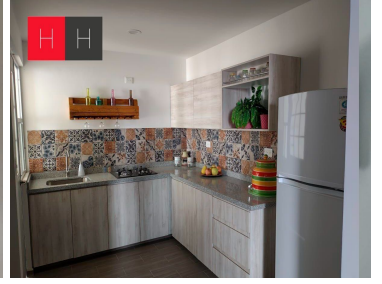

¡ENCONTRAMOS EL LUGAR PERFECTO PARA TI!

www.pinmx.com