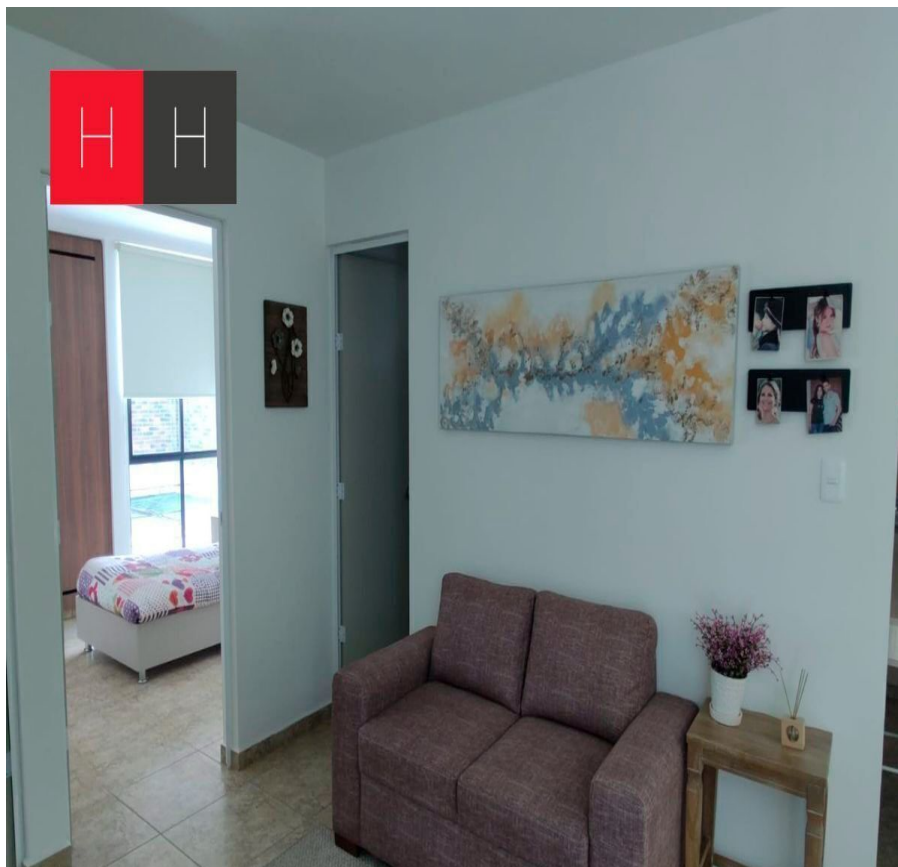

¡ENCONTRAMOS EL LUGAR PERFECTO PARA TI!

Código:
13482

\$ 1,615,000.00 MXN

¡ENCONTRAMOS EL LUGAR PERFECTO PARA TI!

Venta de departamento en Rincón del Bosque
Calle: 14 Norte y 26 Ote. **Col:** Rincón del Bosque,
Puebla, Puebla

COMENTARIOS DEL VENDEDOR

Departamentos con excelente ubicación, a 7 minutos del Centro Histórico de Puebla, en fraccionamiento privado, las torres cuentan con elevador. el departamento consta de sala, comedor, dos baños, cocina integral, patio de servicio 1 o 2 lugares de estacionamiento, caseta de vigilancia, barda perimetral con cerca electrificada, CCTV, área de asadores y juegos infantiles, iluminación led en calles y áreas comunes.
EasyBroker ID: EB-JJ2277