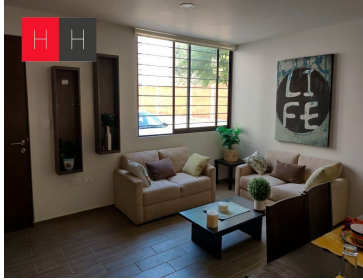

¡ENCONTRAMOS EL LUGAR PERFECTO PARA TI!

www.pinmx.com