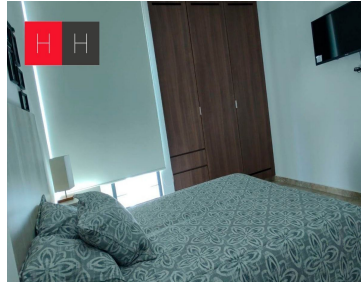

¡ENCONTRAMOS EL LUGAR PERFECTO PARA TI!

www.pinmx.com