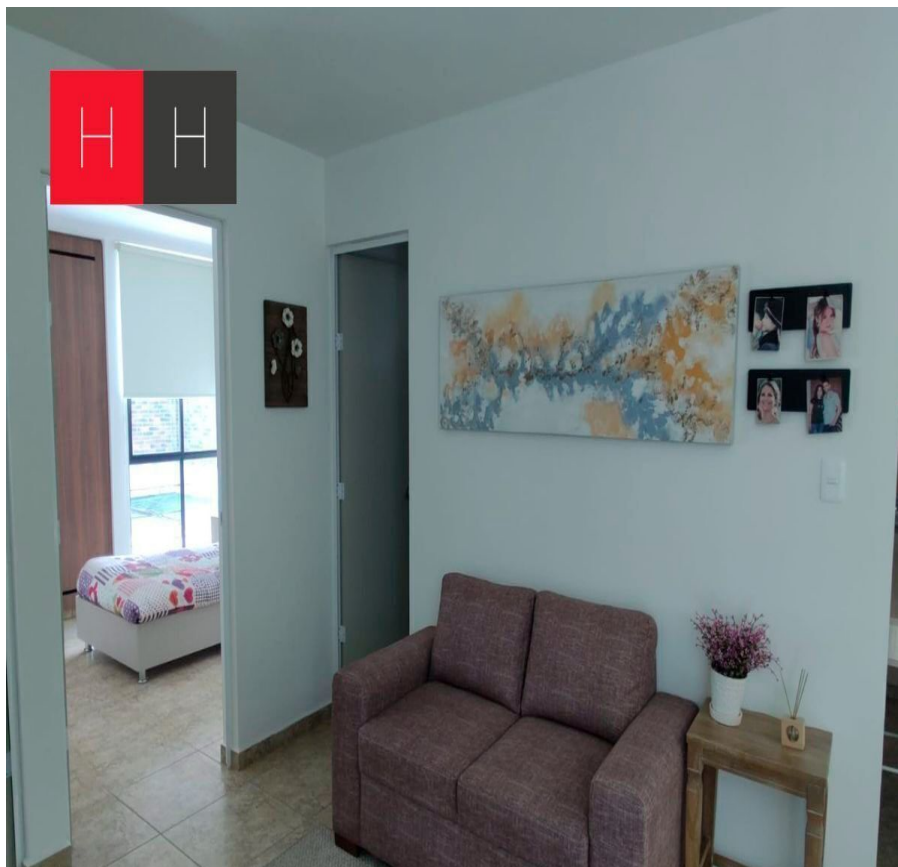

¡ENCONTRAMOS EL LUGAR PERFECTO PARA TI!

Código:  
13482

\$ 1,615,000.00 MXN

¡ENCONTRAMOS EL LUGAR PERFECTO PARA TI!

**Venta de departamento en Rincón del Bosque**  
**Calle:** 14 Norte y 26 Ote. **Col:** Rincón del Bosque,  
Puebla, Puebla

### COMENTARIOS DEL VENDEDOR

Departamentos con excelente ubicación, a 7 minutos del Centro Histórico de Puebla, en fraccionamiento privado, las torres cuentan con elevador. el departamento consta de sala, comedor, dos baños, cocina integral, patio de servicio 1 o 2 lugares de estacionamiento, caseta de vigilancia, barda perimetral con cerca electrificada, CCTV, área de asadores y juegos infantiles, iluminación led en calles y áreas comunes.  
EasyBroker ID: EB-JJ2277