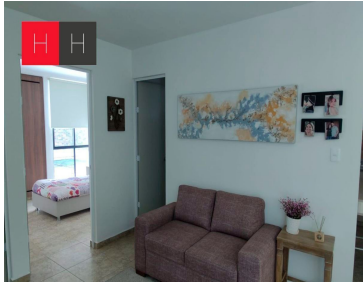

¡ENCONTRAMOS EL LUGAR PERFECTO PARA TI!

www.pinmx.com