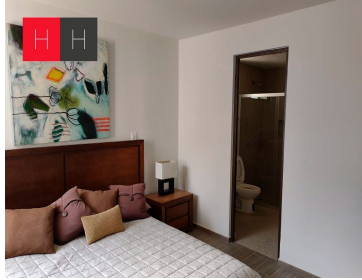

¡ENCONTRAMOS EL LUGAR PERFECTO PARA TI!

www.pinmx.com