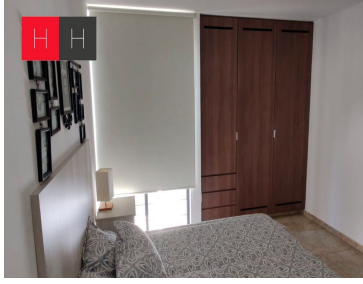

¡ENCONTRAMOS EL LUGAR PERFECTO PARA TI!

www.pinmx.com