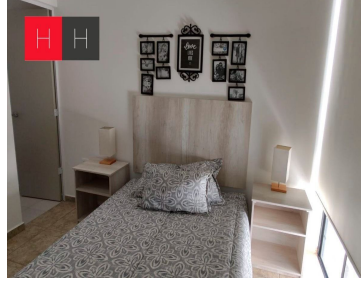

¡ENCONTRAMOS EL LUGAR PERFECTO PARA TI!

www.pinmx.com