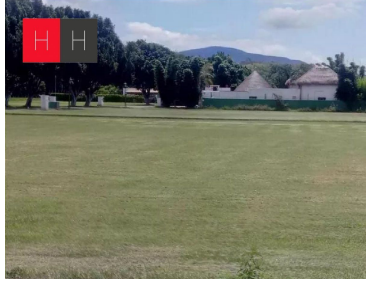

¡ENCONTRAMOS EL LUGAR PERFECTO PARA TI!

www.pinnmx.com