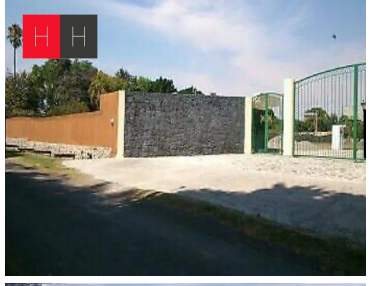

¡ENCONTRAMOS EL LUGAR PERFECTO PARA TI!

www.pinnmx.com