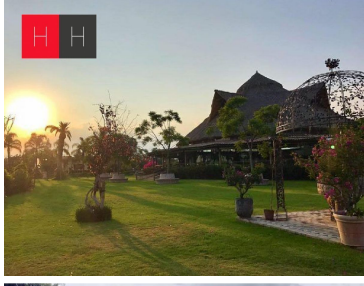

¡ENCONTRAMOS EL LUGAR PERFECTO PARA TI!

www.pinnmx.com