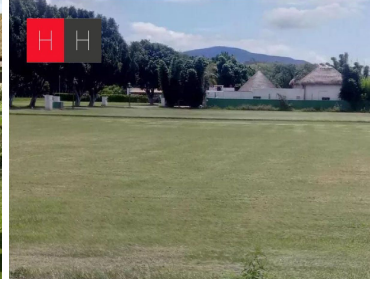

¡ENCONTRAMOS EL LUGAR PERFECTO PARA TI!

www.pinnmx.com