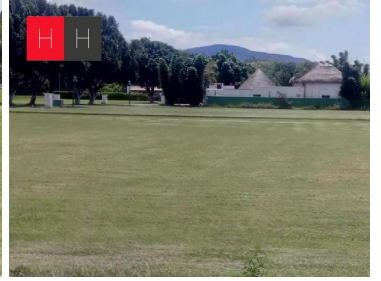

¡ENCONTRAMOS EL LUGAR PERFECTO PARA TI!

www.pinnmx.com