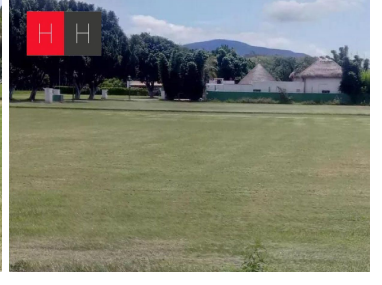

¡ENCONTRAMOS EL LUGAR PERFECTO PARA TI!

www.pinnmx.com