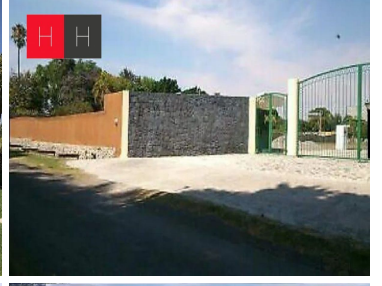

¡ENCONTRAMOS EL LUGAR PERFECTO PARA TI!

www.pinnmx.com