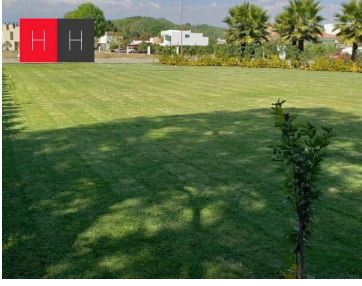

¡ENCONTRAMOS EL LUGAR PERFECTO PARA TI!

www.pinnmx.com