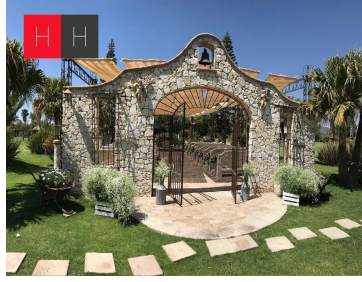

¡ENCONTRAMOS EL LUGAR PERFECTO PARA TI!

www.pinnmx.com