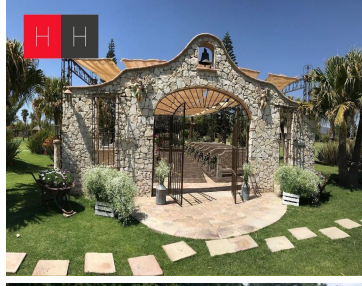

¡ENCONTRAMOS EL LUGAR PERFECTO PARA TI!

www.pinnmx.com