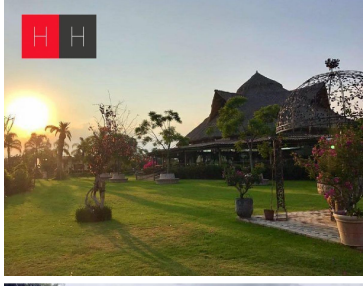

¡ENCONTRAMOS EL LUGAR PERFECTO PARA TI!

www.pinnmx.com