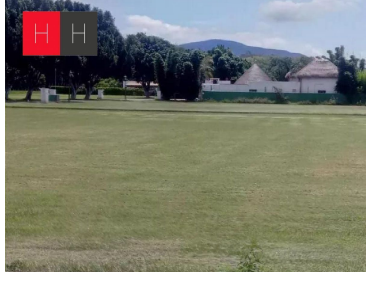

¡ENCONTRAMOS EL LUGAR PERFECTO PARA TI!

www.pinnmx.com