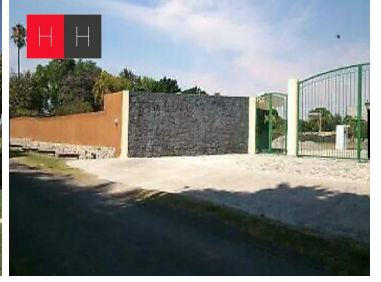

¡ENCONTRAMOS EL LUGAR PERFECTO PARA TI!

www.pinnmx.com