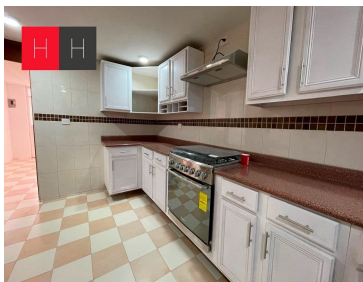

DATOS DEL VENDEDOR

Nombre: puebla@househunter.mx

Télefono:222 290 2990

¡ENCONTRAMOS EL LUGAR PERFECTO PARA TI!

www.pinmx.com