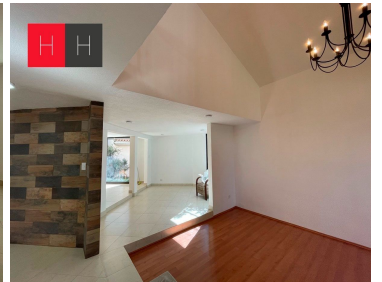

DATOS DEL VENDEDOR

Nombre: puebla@househunter.mx

Télefono:222 290 2990

¡ENCONTRAMOS EL LUGAR PERFECTO PARA TI!

www.pinmx.com