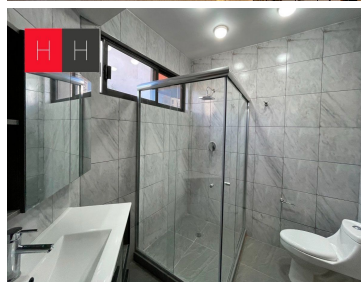

DATOS DEL VENDEDOR

Nombre: puebla@househunter.mx

Télefono:222 290 2990

¡ENCONTRAMOS EL LUGAR PERFECTO PARA TI!

www.pinmx.com