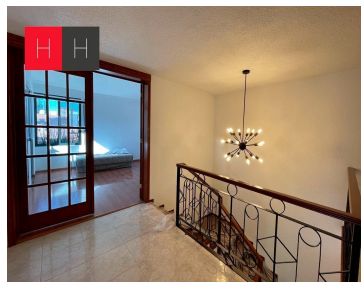

DATOS DEL VENDEDOR

Nombre: puebla@househunter.mx

Télefono:222 290 2990

¡ENCONTRAMOS EL LUGAR PERFECTO PARA TI!

www.pinmx.com