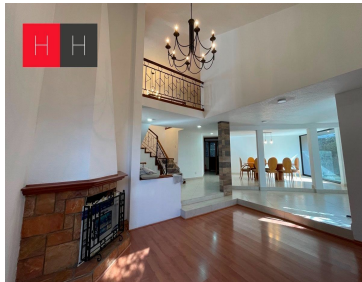

DATOS DEL VENDEDOR

Nombre: puebla@househunter.mx

Télefono:222 290 2990

¡ENCONTRAMOS EL LUGAR PERFECTO PARA TI!

www.pinmx.com