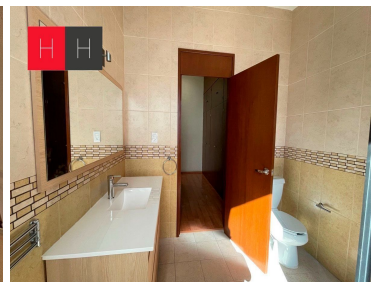

DATOS DEL VENDEDOR

Nombre: puebla@househunter.mx

Télefono:222 290 2990

¡ENCONTRAMOS EL LUGAR PERFECTO PARA TI!

www.pinmx.com