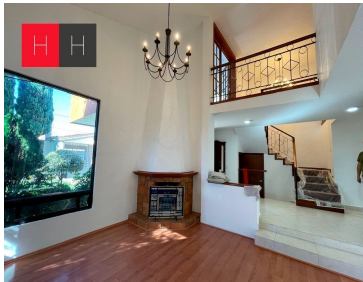

DATOS DEL VENDEDOR

Nombre: puebla@househunter.mx

Télefono:222 290 2990

¡ENCONTRAMOS EL LUGAR PERFECTO PARA TI!

www.pinmx.com