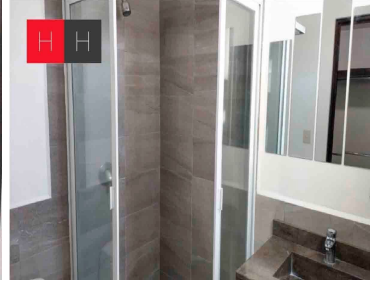

DATOS DEL VENDEDOR

Nombre: puebla@househunter.mx

Teléfono:222 290 2990

¡ENCONTRAMOS EL LUGAR PERFECTO PARA TI!

www.pinmx.com