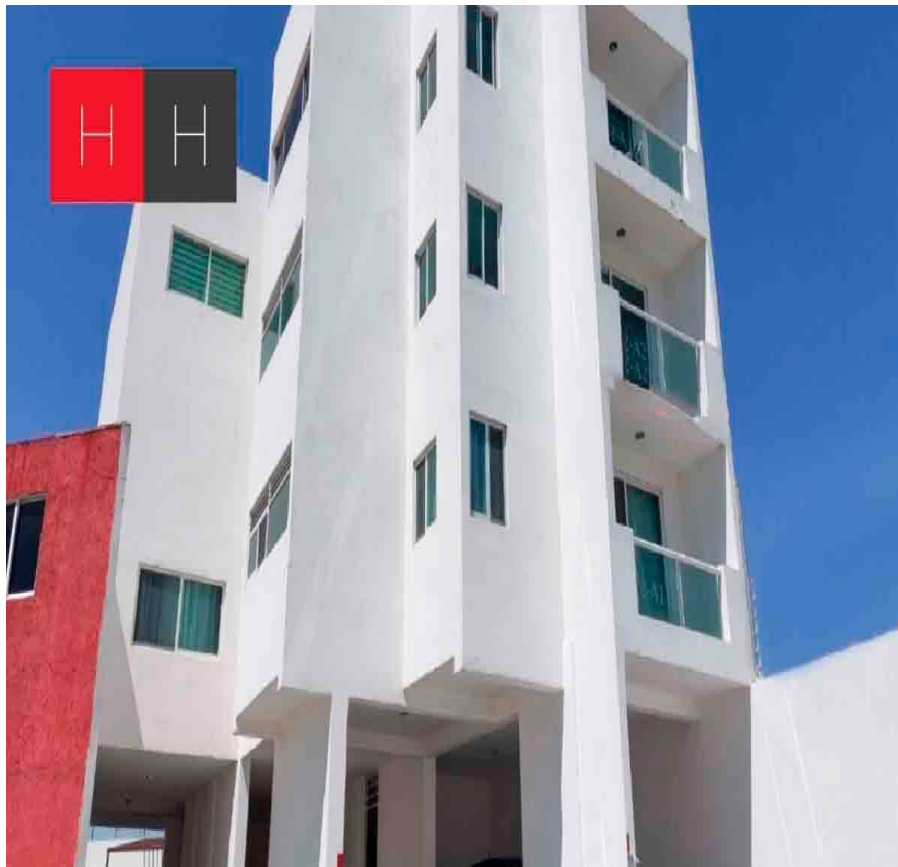

¡ENCONTRAMOS EL LUGAR PERFECTO PARA TI!

Código:
13488

\$ 1,880,000.00 MXN

¡ENCONTRAMOS EL LUGAR PERFECTO PARA TI!

Departamento en venta en Cholula

Calle: Diagonal del ferrocarril **Col:** San Andrés Cholula,
San Andrés Cholula, Puebla

COMENTARIOS DEL VENDEDOR

Amplio departamento en residencial bugambilias-gardenias. Vive en la mejor zona, rodeado de las mejores amenidades que ofrece Cholula: accesos, colegios importantes, restaurantes, parques y puntos de interés. Cada uno de los espacios está diseñado para hacerlo increíblemente acogedor. Los acabados y pisos son de vanguardia donde tú y los tuyos siempre estarán cómodos y seguros. La ubicación es inmejorable, muy cerca de periférico y la recta a cholula. Departamento en segundo nivel en una torre de 3 departamentos dentro de un residencial, área verde uso exclusivo para residentes, ofrece Roof Garden con vistas increíbles a los volcanes y Cholula. Características: Sala-comedor Cocina equipada/barra Recámara principal muy amplia, vestidor amplio y cancel Recámara secundaria con closet y baño con cancel Baño para visitas Sala de Tv Cuarto de lavado muy amplio Estacionamiento 2 autos T. 114.57m2 C. 180.42m2. EasyBroker ID: EB-LB5872