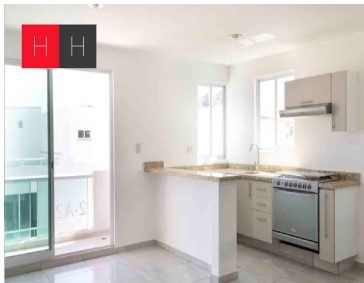

DATOS DEL VENDEDOR

Nombre: puebla@househunter.mx

Teléfono:222 290 2990

¡ENCONTRAMOS EL LUGAR PERFECTO PARA TI!

www.pinmx.com