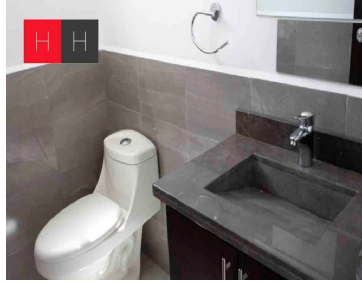

DATOS DEL VENDEDOR

Nombre: puebla@househunter.mx

Teléfono:222 290 2990

¡ENCONTRAMOS EL LUGAR PERFECTO PARA TI!

www.pinmx.com