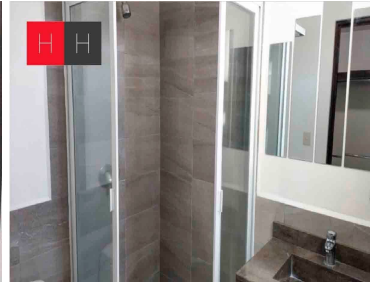

DATOS DEL VENDEDOR

Nombre: puebla@househunter.mx

Teléfono:222 290 2990

¡ENCONTRAMOS EL LUGAR PERFECTO PARA TI!

www.pinmx.com