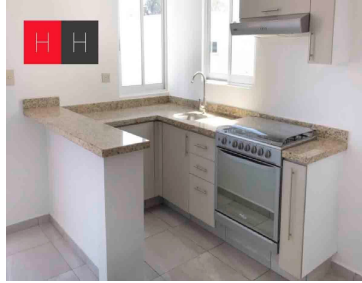

DATOS DEL VENDEDOR

Nombre: puebla@househunter.mx

Teléfono:222 290 2990

¡ENCONTRAMOS EL LUGAR PERFECTO PARA TI!

www.pinmx.com