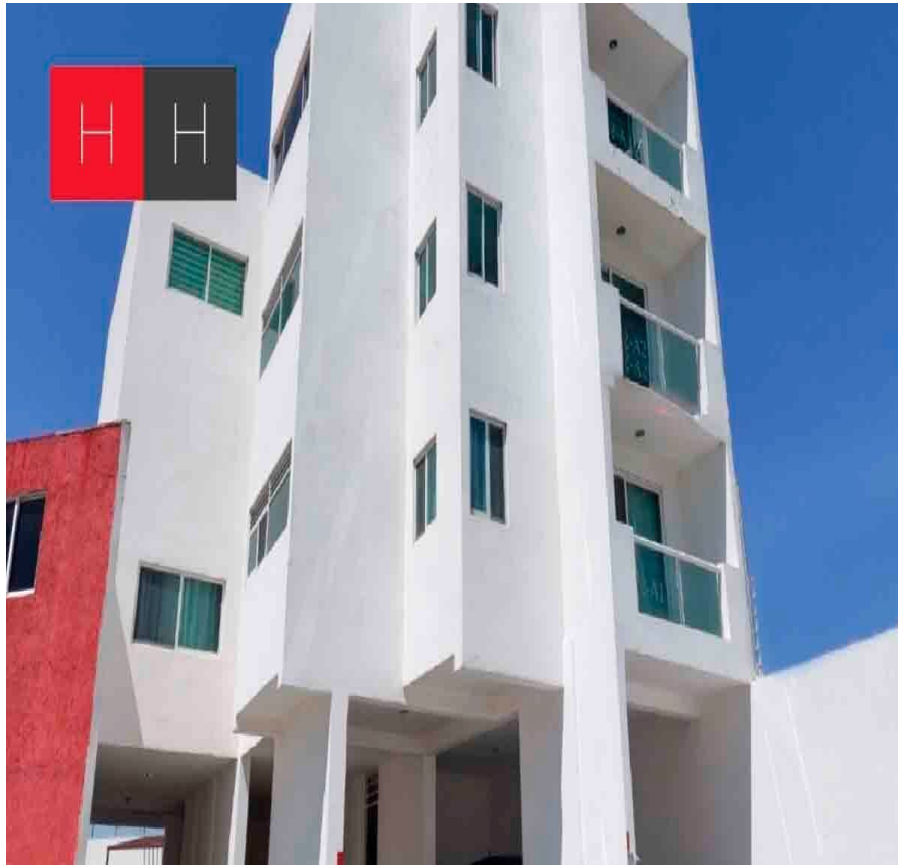

¡ENCONTRAMOS EL LUGAR PERFECTO PARA TI!

Código:
13488

\$ 1,880,000.00 MXN

¡ENCONTRAMOS EL LUGAR PERFECTO PARA TI!

Departamento en venta en Cholula

Calle: Diagonal del ferrocarril **Col:** San Andrés Cholula,
San Andrés Cholula, Puebla

COMENTARIOS DEL VENDEDOR

Amplio departamento en residencial bugambilias-gardenias. Vive en la mejor zona, rodeado de las mejores amenidades que ofrece Cholula: accesos, colegios importantes, restaurantes, parques y puntos de interés. Cada uno de los espacios está diseñado para hacerlo increíblemente acogedor. Los acabados y pisos son de vanguardia donde tú y los tuyos siempre estarán cómodos y seguros. La ubicación es inmejorable, muy cerca de periférico y la recta a cholula. Departamento en segundo nivel en una torre de 3 departamentos dentro de un residencial, área verde uso exclusivo para residentes, ofrece Roof Garden con vistas increíbles a los volcanes y Cholula. Características: Sala-comedor Cocina equipada/barra Recámara principal muy amplia, vestidor amplio y cancel Recámara secundaria con closet y baño con cancel Baño para visitas Sala de Tv Cuarto de lavado muy amplio Estacionamiento 2 autos T. 114.57m2 C. 180.42m2. EasyBroker ID: EB-LB5872