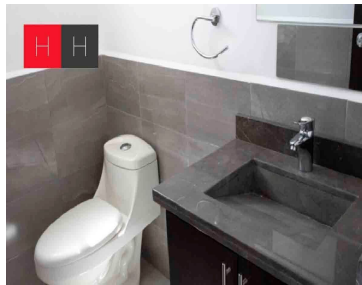

DATOS DEL VENDEDOR

Nombre: puebla@househunter.mx

Teléfono:222 290 2990

¡ENCONTRAMOS EL LUGAR PERFECTO PARA TI!

www.pinmx.com