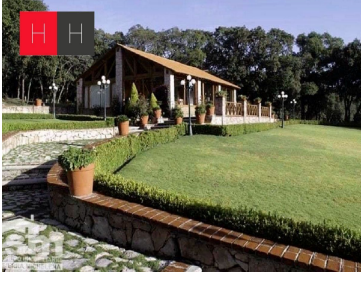

¡ENCONTRAMOS EL LUGAR PERFECTO PARA TI!

www.pinmx.com