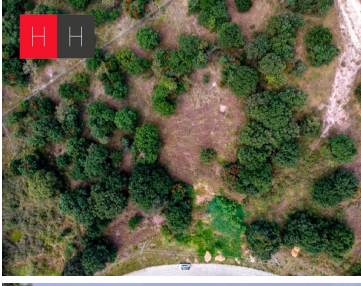

¡ENCONTRAMOS EL LUGAR PERFECTO PARA TI!

www.pinmx.com