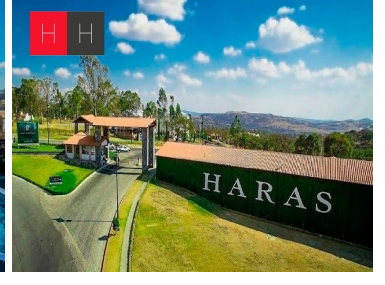

¡ENCONTRAMOS EL LUGAR PERFECTO PARA TI!

www.pinmx.com