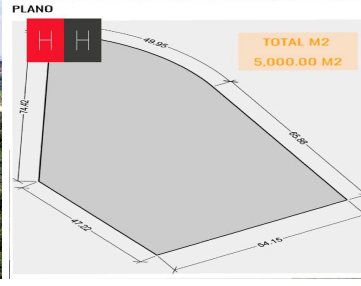

¡ENCONTRAMOS EL LUGAR PERFECTO PARA TI!

www.pinmx.com