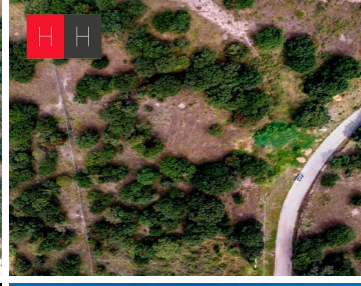

¡ENCONTRAMOS EL LUGAR PERFECTO PARA TI!

www.pinmx.com