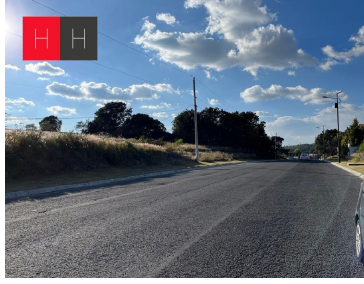

¡ENCONTRAMOS EL LUGAR PERFECTO PARA TI!

www.pinmx.com