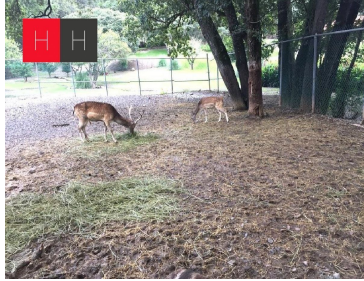

¡ENCONTRAMOS EL LUGAR PERFECTO PARA TI!

www.pinmx.com