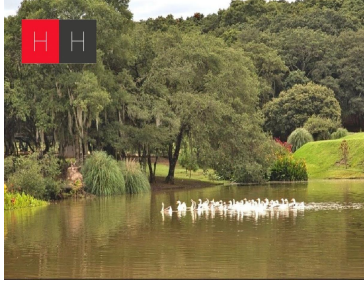

#### COMENTARIOS DEL VENDEDOR

La propiedad se ubica en Háras, ciudad ecológica. ubicado a un costado del periférico ecológico, a 5 minutos de la autopista Mexico-Puebla. Es una de las pocas zonas arboladas de la ciudad , cuenta con diferentes amenidades para satisfacer las necesidades de todos aquellos que eligen vivir en sintonía con la naturaleza como: Restaurante, villas , colegio teresiano américa: mixto, bilingüe y católico, espacios deportivos, el mejor ecuestre en puebla. El terreno se encuentra sobre la Avenida son 11,920 metros cuadrados, se cuenta con escritura habitacional. El precio está sujeto a cambio sin previo aviso. EasyBroker ID: EB-MB9175