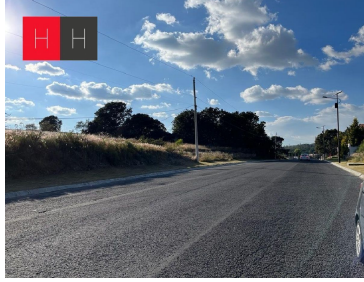

¡ENCONTRAMOS EL LUGAR PERFECTO PARA TI!

www.pinmx.com