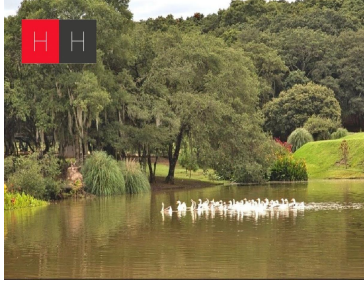

¡ENCONTRAMOS EL LUGAR PERFECTO PARA TI!

www.pinmx.com