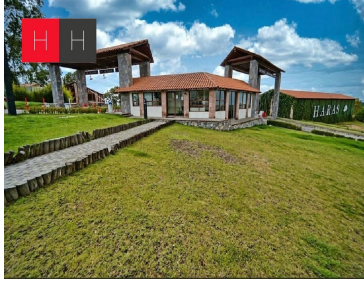

¡ENCONTRAMOS EL LUGAR PERFECTO PARA TI!

www.pinmx.com