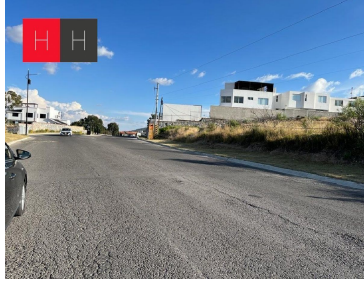

¡ENCONTRAMOS EL LUGAR PERFECTO PARA TI!

www.pinmx.com