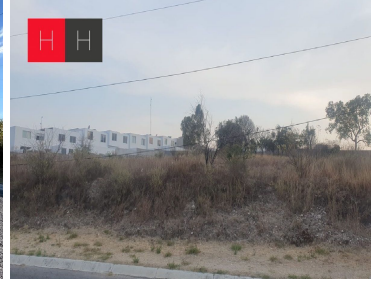

¡ENCONTRAMOS EL LUGAR PERFECTO PARA TI!

www.pinmx.com