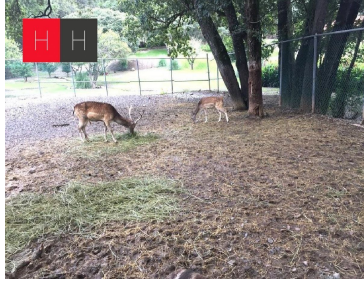

¡ENCONTRAMOS EL LUGAR PERFECTO PARA TI!

www.pinmx.com