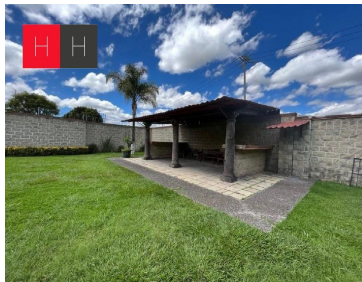

DATOS DEL VENDEDOR

Nombre: puebla@househunter.mx

Télefono:222 290 2990

¡ENCONTRAMOS EL LUGAR PERFECTO PARA TI!

www.pinmx.com