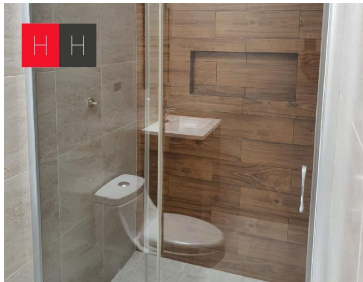

DATOS DEL VENDEDOR

Nombre: puebla@househunter.mx

Télefono:222 290 2990

¡ENCONTRAMOS EL LUGAR PERFECTO PARA TI!

www.pinmx.com