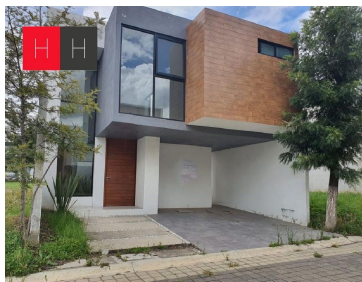

DATOS DEL VENDEDOR

Nombre: puebla@househunter.mx

Télefono:222 290 2990

¡ENCONTRAMOS EL LUGAR PERFECTO PARA TI!

www.pinmx.com