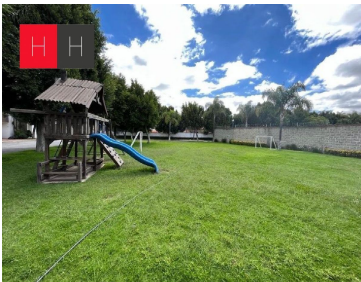

DATOS DEL VENDEDOR

Nombre: puebla@househunter.mx

Télefono:222 290 2990

¡ENCONTRAMOS EL LUGAR PERFECTO PARA TI!

www.pinmx.com