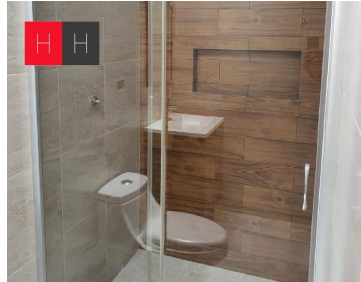

DATOS DEL VENDEDOR

Nombre: puebla@househunter.mx

Télefono:222 290 2990

¡ENCONTRAMOS EL LUGAR PERFECTO PARA TI!

www.pinmx.com