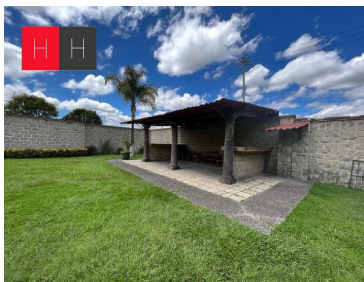

DATOS DEL VENDEDOR

Nombre: puebla@househunter.mx

Télefono:222 290 2990

¡ENCONTRAMOS EL LUGAR PERFECTO PARA TI!

www.pinmx.com