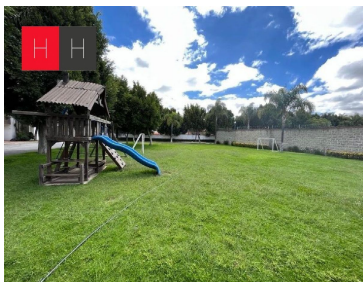

DATOS DEL VENDEDOR

Nombre: puebla@househunter.mx

Télefono:222 290 2990

¡ENCONTRAMOS EL LUGAR PERFECTO PARA TI!

www.pinmx.com