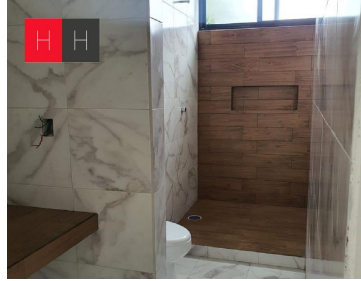

DATOS DEL VENDEDOR

Nombre: puebla@househunter.mx

Télefono:222 290 2990

¡ENCONTRAMOS EL LUGAR PERFECTO PARA TI!

www.pinmx.com