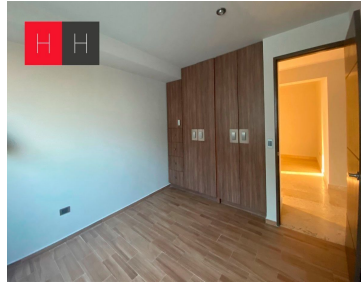

DATOS DEL VENDEDOR

Nombre: puebla@househunter.mx

Teléfono:222 290 2990

¡ENCONTRAMOS EL LUGAR PERFECTO PARA TI!

www.pinmx.com