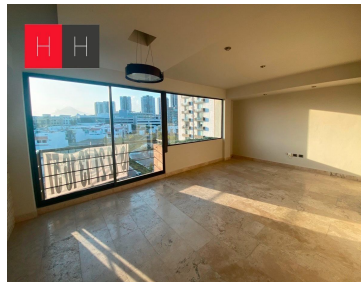

DATOS DEL VENDEDOR

Nombre: puebla@househunter.mx

Teléfono:222 290 2990

¡ENCONTRAMOS EL LUGAR PERFECTO PARA TI!

www.pinmx.com