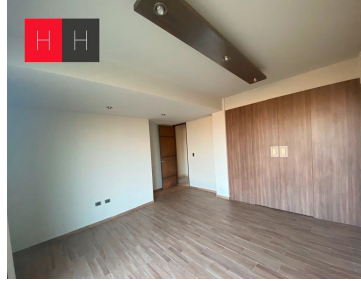

DATOS DEL VENDEDOR

Nombre: puebla@househunter.mx

Teléfono:222 290 2990

¡ENCONTRAMOS EL LUGAR PERFECTO PARA TI!

www.pinmx.com