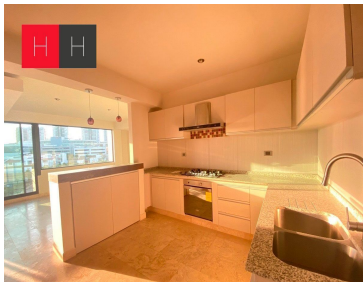

DATOS DEL VENDEDOR

Nombre: puebla@househunter.mx

Teléfono:222 290 2990

¡ENCONTRAMOS EL LUGAR PERFECTO PARA TI!

www.pinmx.com