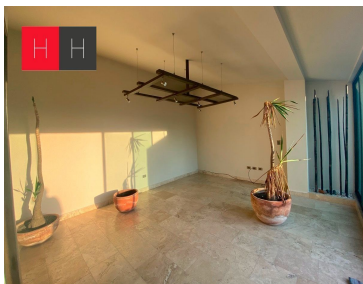

DATOS DEL VENDEDOR

Nombre: puebla@househunter.mx

Teléfono:222 290 2990

¡ENCONTRAMOS EL LUGAR PERFECTO PARA TI!

www.pinmx.com