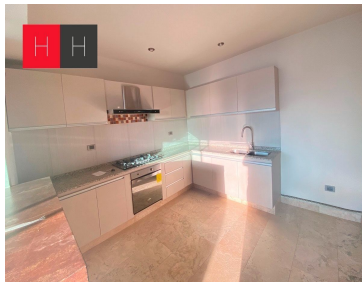

DATOS DEL VENDEDOR

Nombre: puebla@househunter.mx

Teléfono:222 290 2990

¡ENCONTRAMOS EL LUGAR PERFECTO PARA TI!

www.pinmx.com