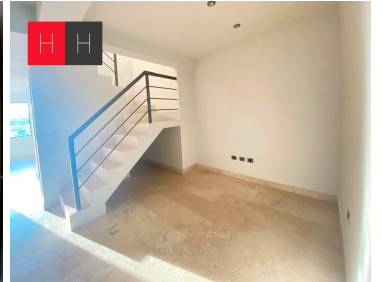

DATOS DEL VENDEDOR

Nombre: puebla@househunter.mx

Teléfono:222 290 2990

¡ENCONTRAMOS EL LUGAR PERFECTO PARA TI!

www.pinmx.com