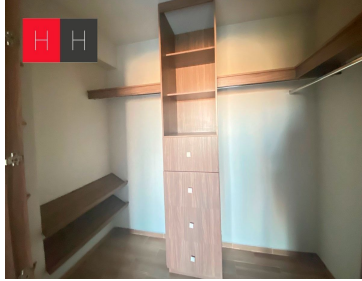

DATOS DEL VENDEDOR

Nombre: puebla@househunter.mx

Teléfono:222 290 2990

¡ENCONTRAMOS EL LUGAR PERFECTO PARA TI!

www.pinmx.com