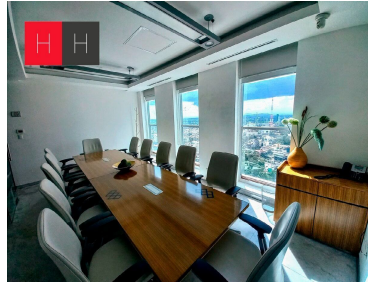

¡ENCONTRAMOS EL LUGAR PERFECTO PARA TI!

www.pinmx.com