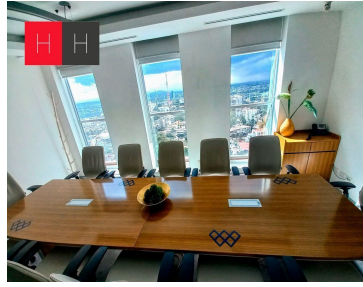

¡ENCONTRAMOS EL LUGAR PERFECTO PARA TI!

www.pinmx.com