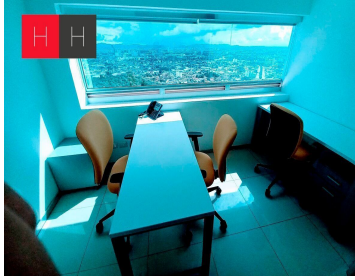

¡ENCONTRAMOS EL LUGAR PERFECTO PARA TI!

www.pinmx.com