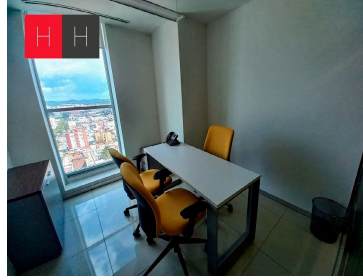

¡ENCONTRAMOS EL LUGAR PERFECTO PARA TI!

www.pinmx.com