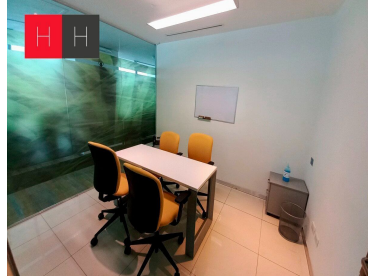

¡ENCONTRAMOS EL LUGAR PERFECTO PARA TI!

www.pinmx.com