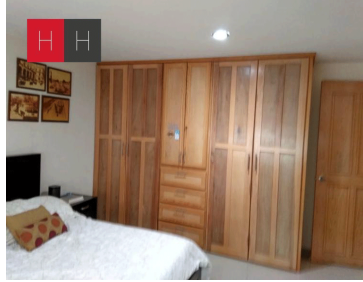

¡ENCONTRAMOS EL LUGAR PERFECTO PARA TI!

www.pinmx.com