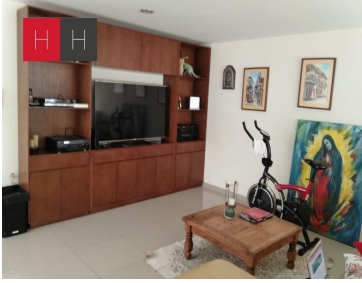

¡ENCONTRAMOS EL LUGAR PERFECTO PARA TI!

www.pinmx.com