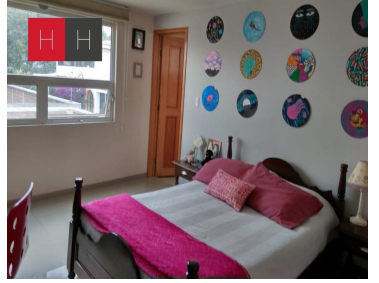

¡ENCONTRAMOS EL LUGAR PERFECTO PARA TI!

www.pinmx.com