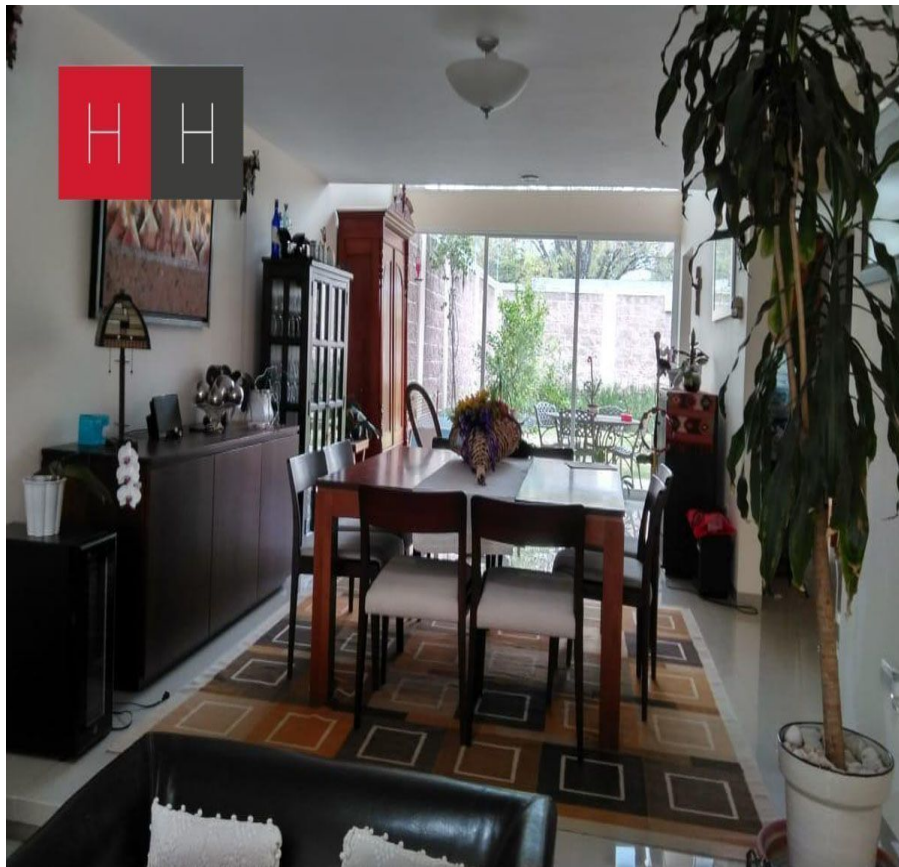

¡ENCONTRAMOS EL LUGAR PERFECTO PARA TI!

Código:
13508

$ 5,380,000.00 MXN

¡ENCONTRAMOS EL LUGAR PERFECTO PARA TI!

Casa en Venta a 5 minutos de C.U.

Calle: Arboledas de San Ignacio **Col:** Arboledas de San Ignacio,
Puebla, Puebla

COMENTARIOS DEL VENDEDOR

El Fraccionamiento se encuentra muy cerca de plazas Valsequillo y Pradea sur así como de bancos Bancomer, Hsbc, Banorte y Banamex. a 5 minutos de C.U Cuenta con Capilla, casa club, juegos infantiles, cancha de basquetbol, futbol. La propiedad es amplia con estancia de doble altura , tiene 3 recamaras con baño propio, la principal y una de las secundarias con vestidor, amplia sala de tv, oficina o cuarto de estudio, cuarto de servicio con baño propio, cuarto de lavado amplio, cocina integral y 60 metros de jardín con terraza, cisterna de 12 mil litros, hidroneumático, ventanas doble vidrio. EasyBroker ID: EB-GA2955

3 4 250.00 4

DATOS DEL VENDEDOR

Nombre: puebla@househunter.mx

Télefono:222 290 2990