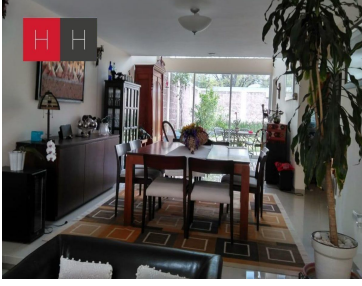

¡ENCONTRAMOS EL LUGAR PERFECTO PARA TI!

www.pinmx.com