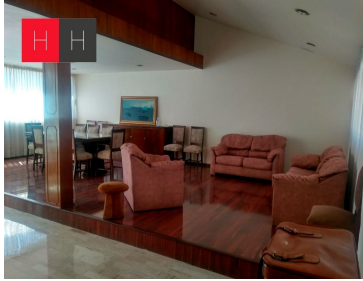

DATOS DEL VENDEDOR

Nombre: puebla@househunter.mx

Télefono:222 290 2990

¡ENCONTRAMOS EL LUGAR PERFECTO PARA TI!

www.pinmx.com