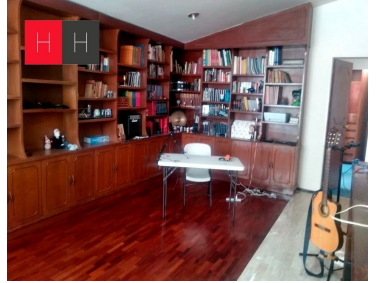

DATOS DEL VENDEDOR

Nombre: puebla@househunter.mx

Télefono:222 290 2990

¡ENCONTRAMOS EL LUGAR PERFECTO PARA TI!

www.pinmx.com