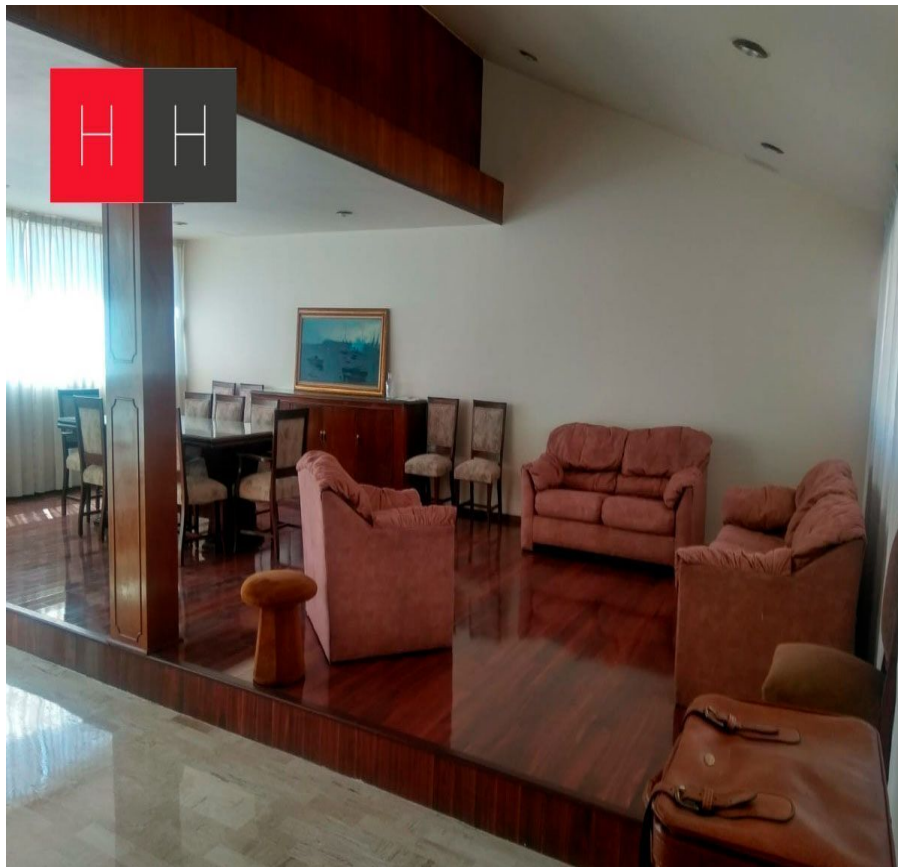

¡ENCONTRAMOS EL LUGAR PERFECTO PARA TI!

Código:
13510

\$ 7,500,000.00 MXN

¡ENCONTRAMOS EL LUGAR PERFECTO PARA TI!

Venta de Casa en Residencial la Calera

Calle: la calera **Col:** Villa Satélite Calera,
Puebla, Puebla

COMENTARIOS DEL VENDEDOR

Residencia en excelente oportunidad con Inigualable ubicación, muy cerca de zonas comerciales y servicios hospitalarios, accesos directos del centro de la ciudad. La propiedad se encuentra en un fraccionamiento cerrado con vigilancia las 24 horas. es una construcción de una sola planta. solo el cuarto de servicio con baño completo se encuentra en la parte de arriba. La propiedad de una sola planta cuenta con cochera para 4 autos, un pequeño vestíbulo o recibidor, medio baño de visitas, sala, comedor, desayuno con acceso al jardín, cocina integral con closet amplio de alacena, sala de tv con mueble de madera empotrado para biblioteca. 3 recamaras , la principal con baño y jacuzzi, y las otras 2 comparten baño. Las 3 recamaras con acceso al jardín. área de asador, cuarto de lavado y tendido y un nivel donde se encuentra el cuarto de servicio y baño completo. EasyBroker ID: EB-JX3752