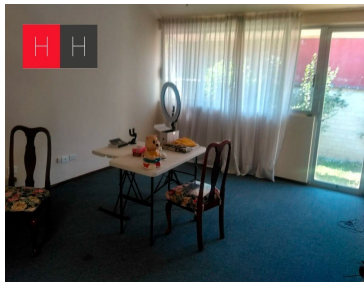

DATOS DEL VENDEDOR

Nombre: puebla@househunter.mx

Télefono:222 290 2990

¡ENCONTRAMOS EL LUGAR PERFECTO PARA TI!

www.pinmx.com