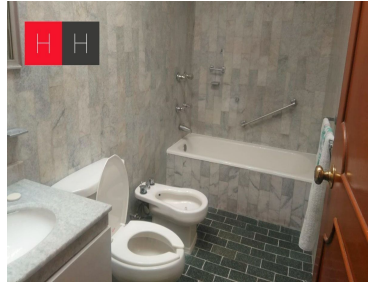

DATOS DEL VENDEDOR

Nombre: puebla@househunter.mx

Télefono:222 290 2990

¡ENCONTRAMOS EL LUGAR PERFECTO PARA TI!

www.pinmx.com