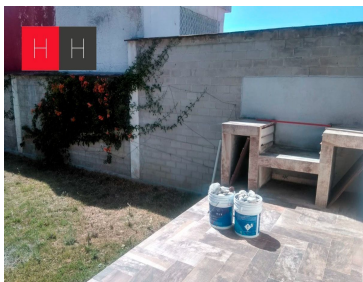

DATOS DEL VENDEDOR

Nombre: puebla@househunter.mx

Télefono:222 290 2990

¡ENCONTRAMOS EL LUGAR PERFECTO PARA TI!

www.pinmx.com