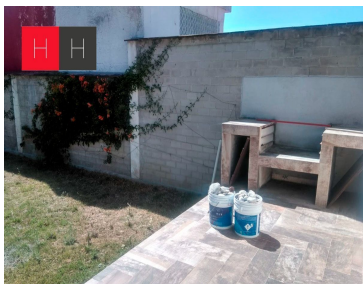

DATOS DEL VENDEDOR

Nombre: puebla@househunter.mx

Télefono:222 290 2990

¡ENCONTRAMOS EL LUGAR PERFECTO PARA TI!

www.pinmx.com