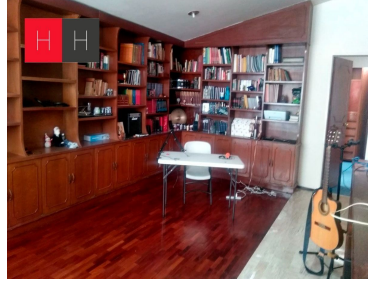

DATOS DEL VENDEDOR

Nombre: puebla@househunter.mx

Télefono:222 290 2990

¡ENCONTRAMOS EL LUGAR PERFECTO PARA TI!

www.pinmx.com