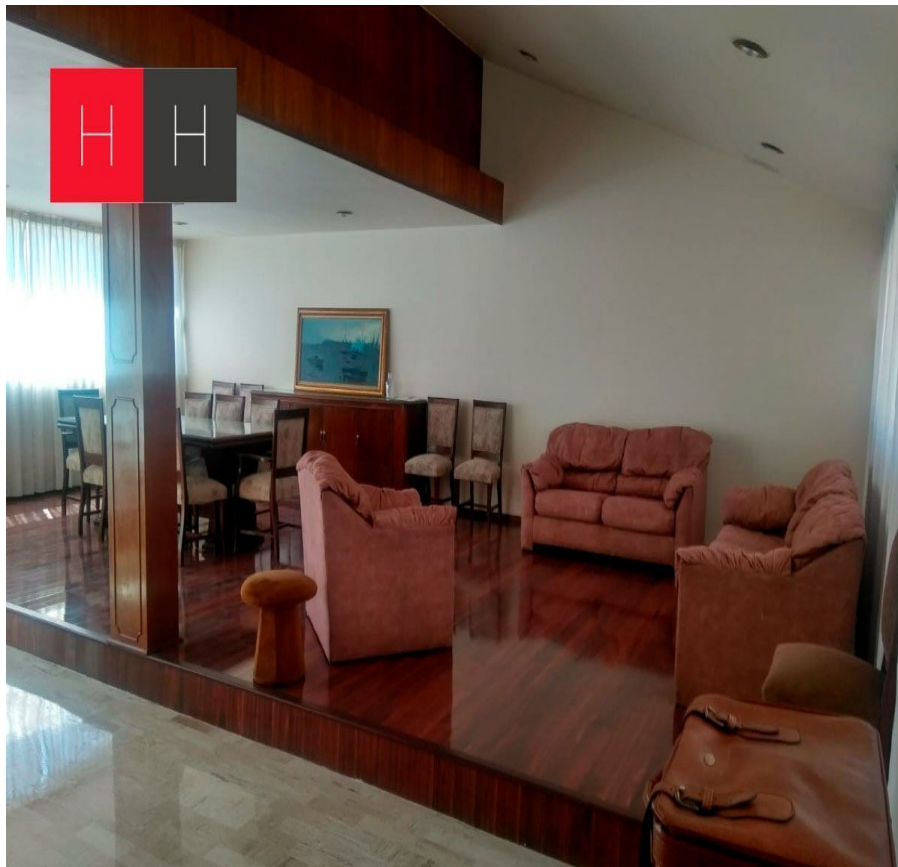

¡ENCONTRAMOS EL LUGAR PERFECTO PARA TI!

Código:
13510

$ 7,500,000.00 MXN

¡ENCONTRAMOS EL LUGAR PERFECTO PARA TI!

Venta de Casa en Residencial la Calera

Calle: la calera **Col:** Villa Satélite Calera,
Puebla, Puebla

COMENTARIOS DEL VENDEDOR

Residencia en excelente oportunidad con Inigualable ubicación, muy cerca de zonas comerciales y servicios hospitalarios, accesos directos del centro de la ciudad. La propiedad se encuentra en un fraccionamiento cerrado con vigilancia las 24 horas. es una construcción de una sola planta. solo el cuarto de servicio con baño completo se encuentra en la parte de arriba. La propiedad de una sola planta cuenta con cochera para 4 autos, un pequeño vestíbulo o recibidor, medio baño de visitas, sala, comedor, desayuno con acceso al jardín, cocina integral con closet amplio de alacena, sala de tv con mueble de madera empotrado para biblioteca. 3 recamaras , la principal con baño y jacuzzi, y las otras 2 comparten baño. Las 3 recamaras con acceso al jardín. área de asador, cuarto de lavado y tendido y un nivel donde se encuentra el cuarto de servicio y baño completo. EasyBroker ID: EB-JX3752

3 3 588.00 4