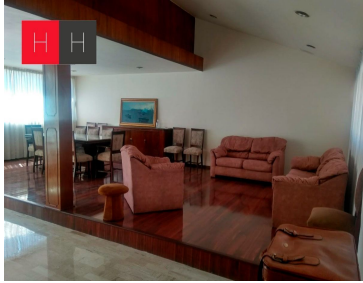

DATOS DEL VENDEDOR

Nombre: puebla@househunter.mx

Télefono:222 290 2990

¡ENCONTRAMOS EL LUGAR PERFECTO PARA TI!

www.pinmx.com