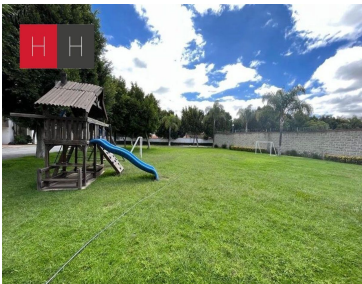

¡ENCONTRAMOS EL LUGAR PERFECTO PARA TI!

www.pinmx.com