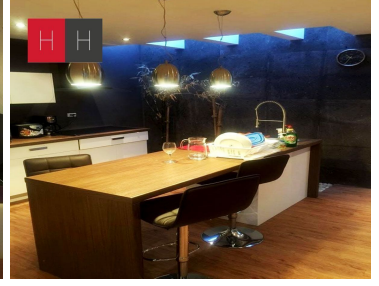

¡ENCONTRAMOS EL LUGAR PERFECTO PARA TI!

www.pinmx.com