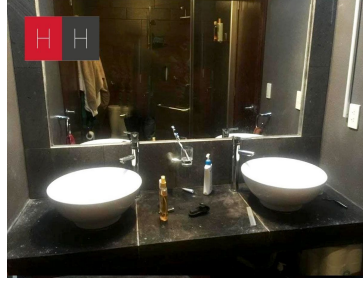

¡ENCONTRAMOS EL LUGAR PERFECTO PARA TI!

www.pinmx.com