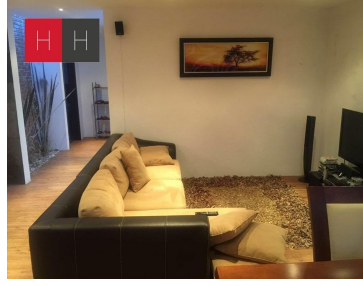

¡ENCONTRAMOS EL LUGAR PERFECTO PARA TI!

www.pinmx.com