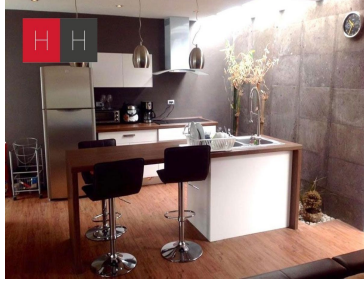

¡ENCONTRAMOS EL LUGAR PERFECTO PARA TI!

www.pinmx.com