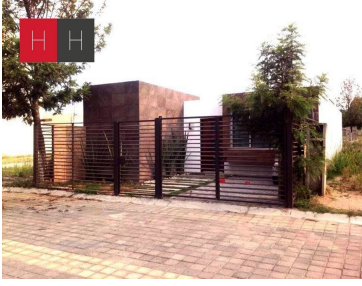

¡ENCONTRAMOS EL LUGAR PERFECTO PARA TI!

www.pinmx.com