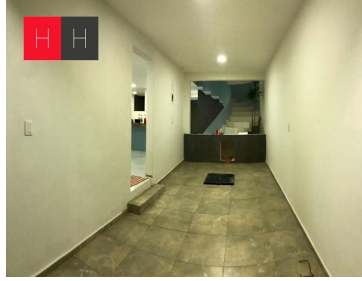

¡ENCONTRAMOS EL LUGAR PERFECTO PARA TI!

www.pinmx.com