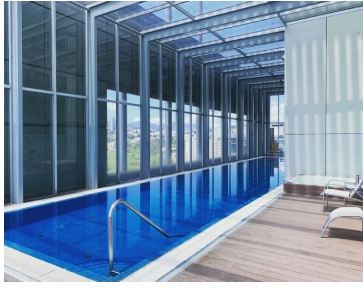

¡ENCONTRAMOS EL LUGAR PERFECTO PARA TI!

www.pinmx.com