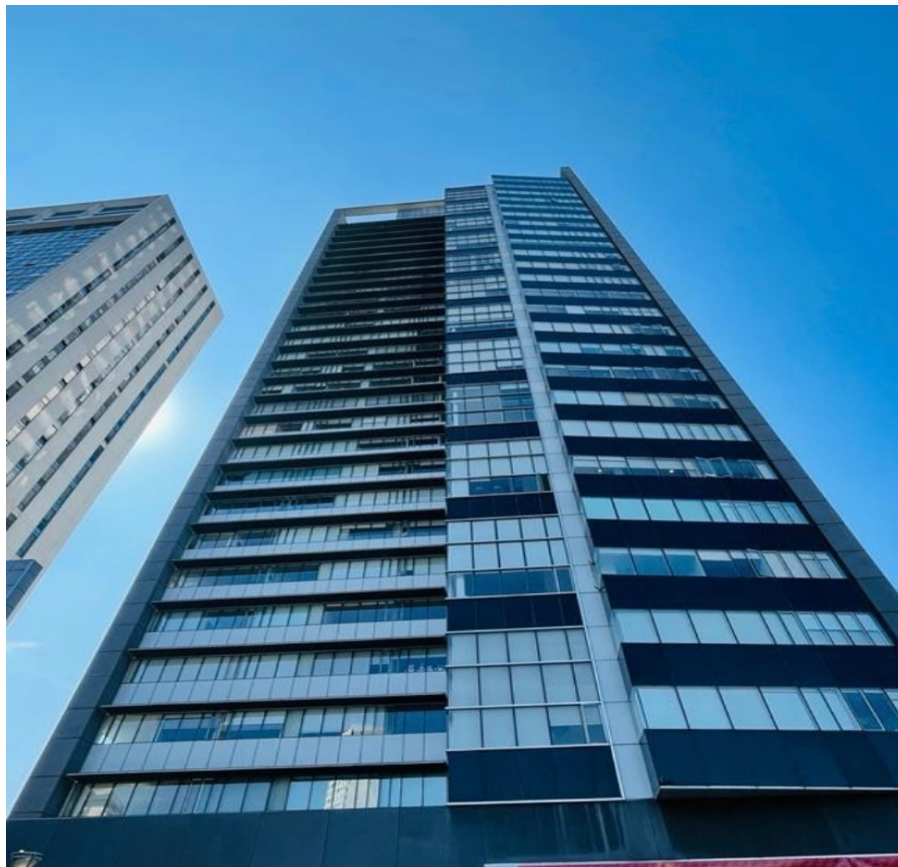

¡ENCONTRAMOS EL LUGAR PERFECTO PARA TI!

Código:  
13523

\$ 26,500.00 MXN

¡ENCONTRAMOS EL LUGAR PERFECTO PARA TI!

### Depa en renta con vista a la Mexicana

**Calle:** Av. Santa Fe **Col:** Contadero,  
Cuajimalpa de Morelos, Ciudad de México

#### COMENTARIOS DEL VENDEDOR

Ubicado en el Residencial Punta Poniente, con acceso directo al parque la Mexicana. Avenida Santa Fe tiene los mejores restaurantes, corporativos y centros comerciales de la zona. El departamento tiene una distribución muy funcional, dos amplias recámaras y hermosa vista a la Ciudad. De igual forma sus áreas comunes son de lo mejor de Santa Fe; alberca techada y gimnasio con increíbles vistas, área de juegos infantiles con tumbling, asadores y lugar de coworking. EasyBroker ID: EB-LQ1857