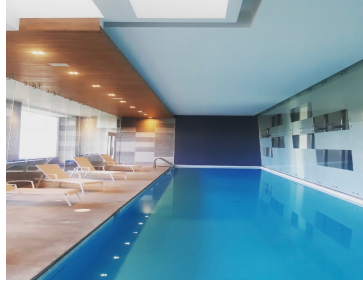

DATOS DEL VENDEDOR

Nombre: elisamac10@hotmail.com

Télefono:5532322771

Correo Electrónico:elisamac10@hotmail.com

¡ENCONTRAMOS EL LUGAR PERFECTO PARA TI!

www.pinmx.com