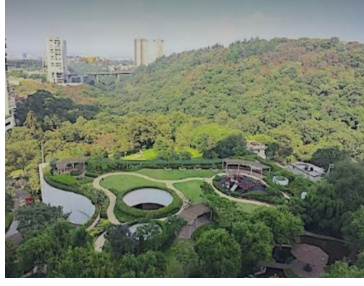

¡ENCONTRAMOS EL LUGAR PERFECTO PARA TI!

www.pinmx.com