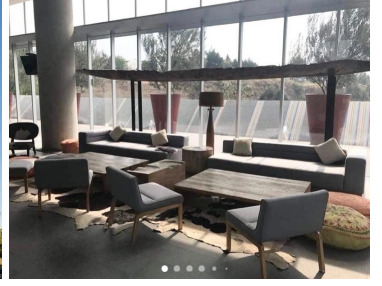

¡ENCONTRAMOS EL LUGAR PERFECTO PARA TI!

www.pinnmx.com