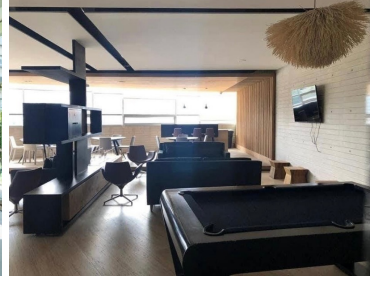

¡ENCONTRAMOS EL LUGAR PERFECTO PARA TI!

www.pinnmx.com