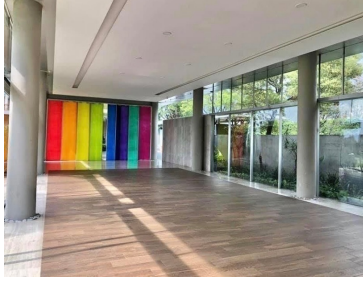

¡ENCONTRAMOS EL LUGAR PERFECTO PARA TI!

www.pinnmx.com