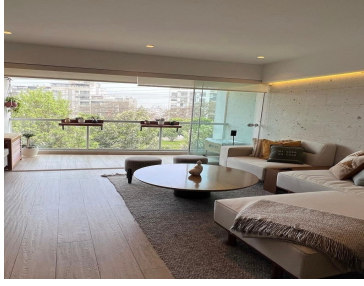

¡ENCONTRAMOS EL LUGAR PERFECTO PARA TI!

www.pinnmx.com