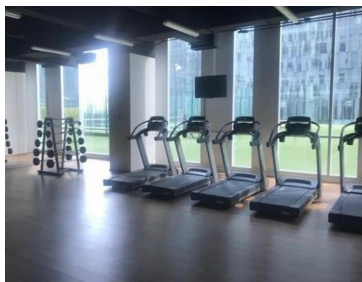

DATOS DEL VENDEDOR

Nombre: elisamac10@hotmail.com

Télefono:5532322771

¡ENCONTRAMOS EL LUGAR PERFECTO PARA TI!

www.pinmx.com