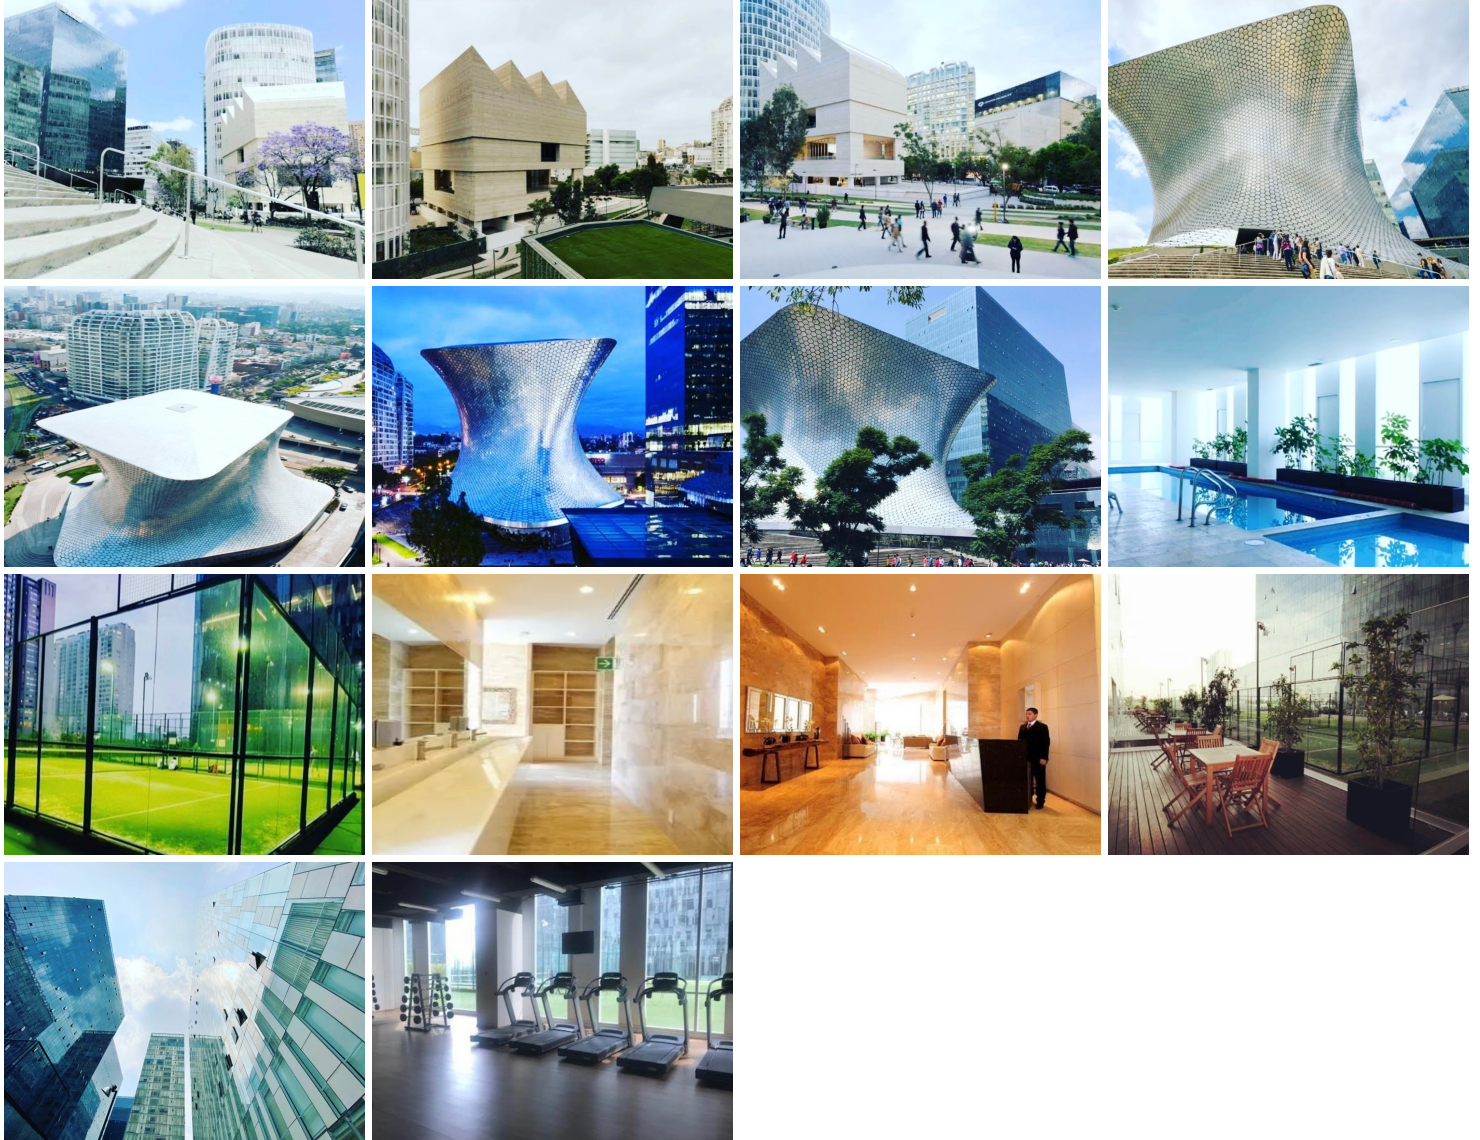

DATOS DEL VENDEDOR

Nombre: elisamac10@hotmail.com

Télefono:5532322771

¡ENCONTRAMOS EL LUGAR PERFECTO PARA TI!

www.pinmx.com