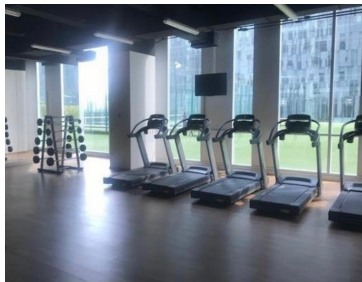

DATOS DEL VENDEDOR

Nombre: elisamac10@hotmail.com

Télefono:5532322771

¡ENCONTRAMOS EL LUGAR PERFECTO PARA TI!

www.pinmx.com