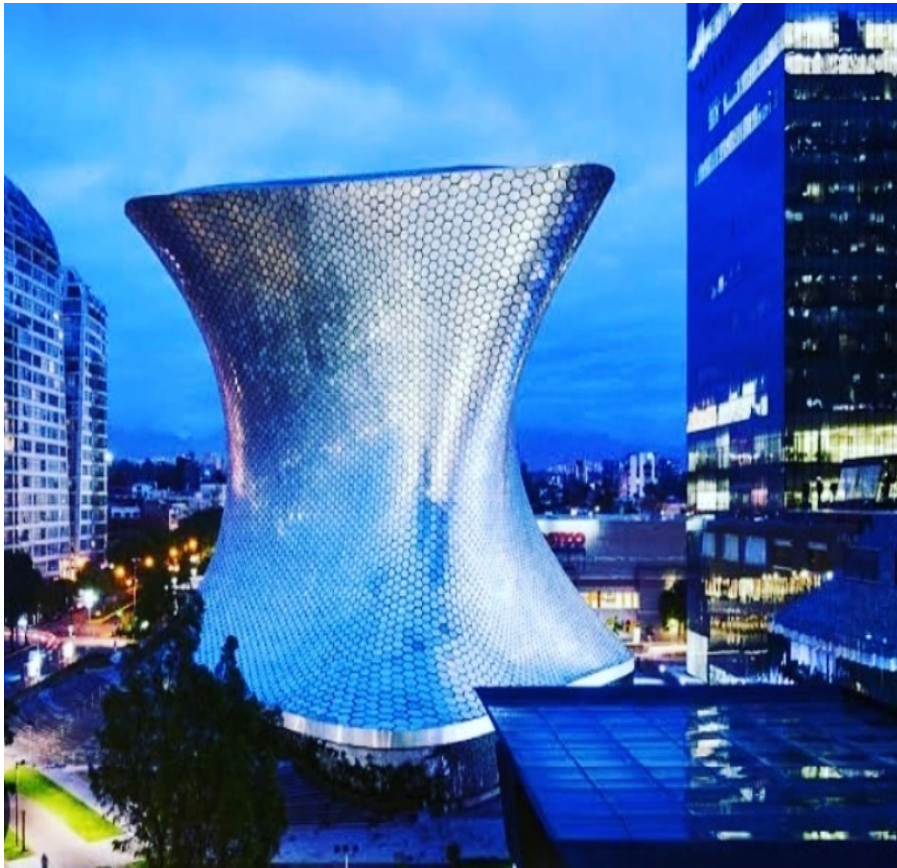

¡ENCONTRAMOS EL LUGAR PERFECTO PARA TI!

Código:
13543

\$ 23,000.00 MXN

¡ENCONTRAMOS EL LUGAR PERFECTO PARA TI!

Depa en renta; Carso

Calle: Lago Zurich **Col:** Ampliación Granada,
Miguel Hidalgo, Ciudad de México

COMENTARIOS DEL VENDEDOR

Bilingual assistance Vive en la zona más cosmopolita de la Ciudad. Plaza Carso y sus alrededores tienen los mejores museos, centros comerciales y corporativos. Museo Jumex y Soumaya, City Market, Plaza Carso, Antara, Palacio de Hierro y un sin fin de restaurantes de todo tipo, son algunos de los sitios de interés, sin olvidar que a 5 minutos está Polanco. Zona con mucho intercambio cultural y Pet friendly. Las amenidades del departamento son increíbles; alberca techada, sauna y vapor, gimnasio y canchas de paddle. Los departamentos tienen luz natural en todos sus espacios y techos de doble altura. Si me permites te puedo hacer un recorrido para visitar los mejores departamentos en Carso y sus alrededores. EasyBroker ID: EB-LW0201