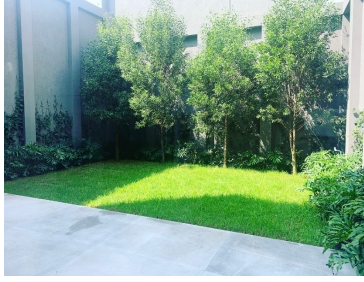

¡ENCONTRAMOS EL LUGAR PERFECTO PARA TI!

www.pinmx.com