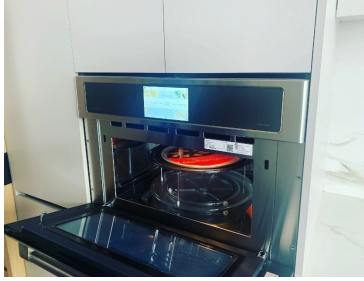

¡ENCONTRAMOS EL LUGAR PERFECTO PARA TI!

www.pinmx.com