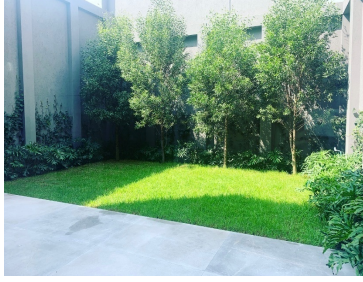

¡ENCONTRAMOS EL LUGAR PERFECTO PARA TI!

www.pinmx.com