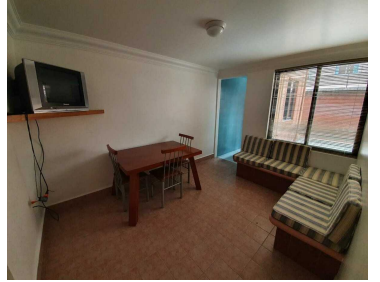

¡ENCONTRAMOS EL LUGAR PERFECTO PARA TI!

www.pinmx.com