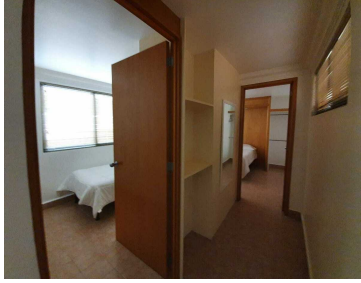

¡ENCONTRAMOS EL LUGAR PERFECTO PARA TI!

www.pinmx.com