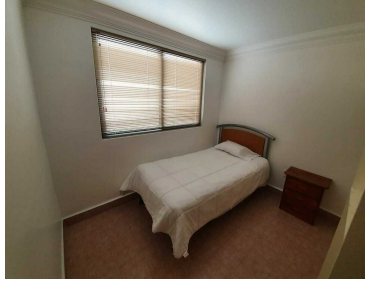

¡ENCONTRAMOS EL LUGAR PERFECTO PARA TI!

www.pinmx.com