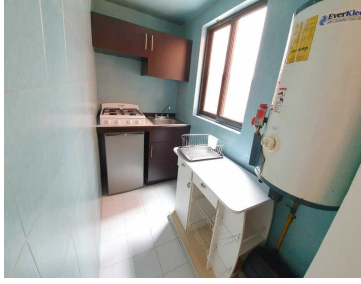

¡ENCONTRAMOS EL LUGAR PERFECTO PARA TI!

www.pinmx.com