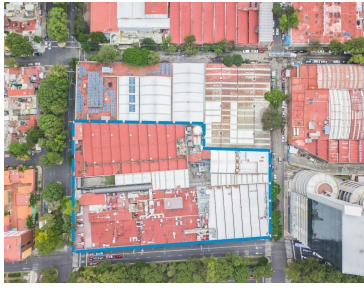

www.pinnmx.com