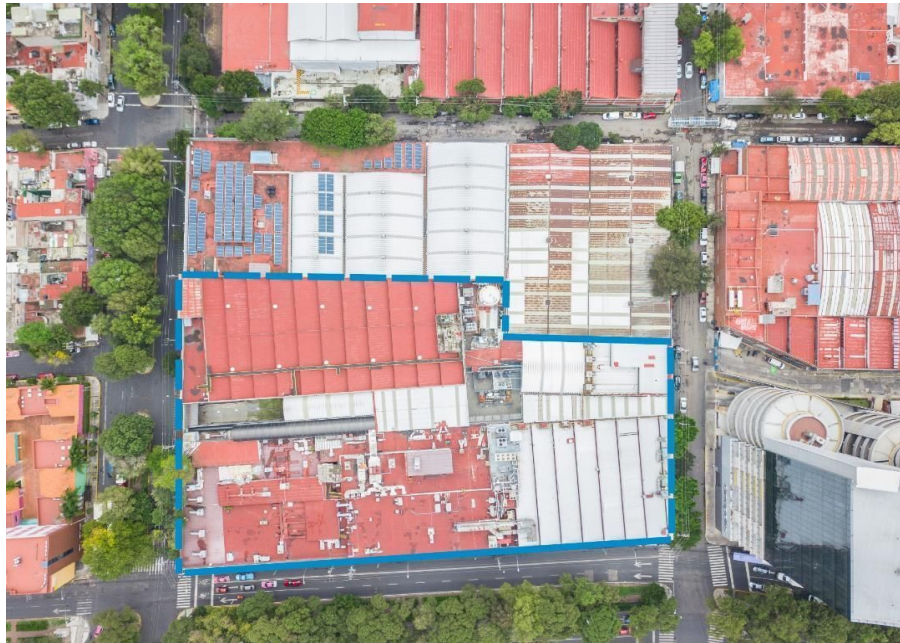

¡ENCONTRAMOS EL LUGAR PERFECTO PARA TI!

Código:
13584

\$ 1,700.00 MXN

¡ENCONTRAMOS EL LUGAR PERFECTO PARA TI!

VENTA DE TERRENO EN AV. CUITLAHUAC, AZCAPOTZALCO

Calle: AV CUITLAHUAC **Col:** San Salvador Xochimanca,
Azcapotzalco, Ciudad de México

COMENTARIOS DEL VENDEDOR

VENTA DE TERRENO UNICO EN AV. CUTLAHUAC, AZCAPOTAZALCO, CDMX SUPERFICIE: 10,000M2 . USO DE SUELO: HM5/30/Z
PRECIO: 1,700.00 USD POR METRO 2. USO DE SUELO: HM5/30/Z HABITACIONAL MIXTO 5 NIVELES MAXIMOS DE CONSTRUCCION,
DENSIDAD "Z". TIENE UNA CONSTRUCCION SE ESCUCHAN OFERTAS. AGENDA TU VISITA. EasyBroker ID: EB-LL5931