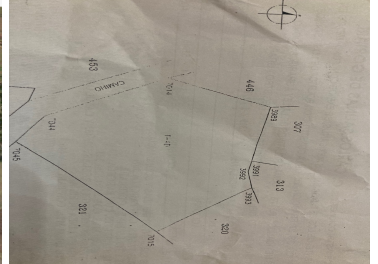

¡ENCONTRAMOS EL LUGAR PERFECTO PARA TI!

www.pinmx.com