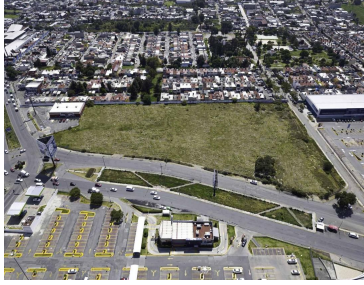

www.pinnmx.com