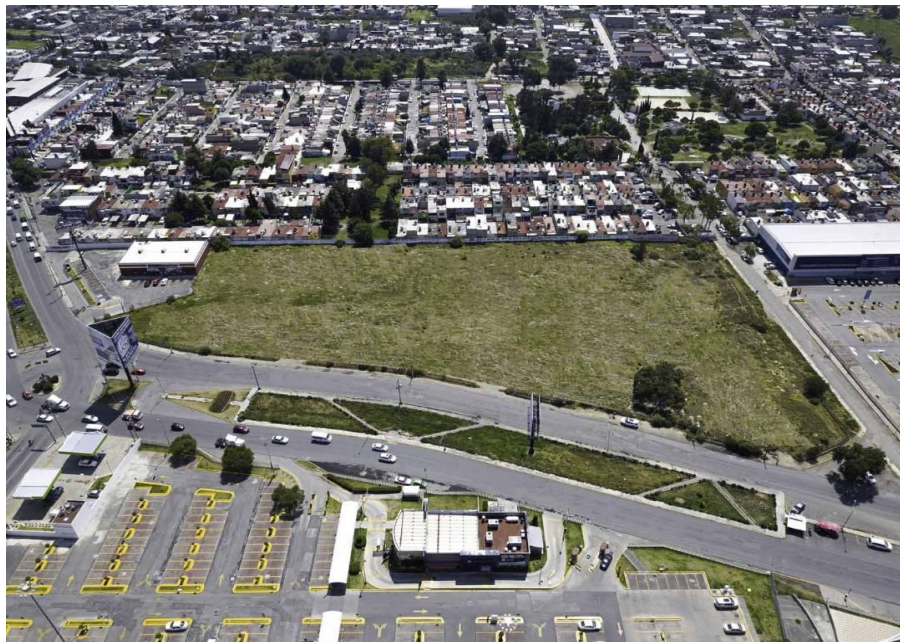

¡ENCONTRAMOS EL LUGAR PERFECTO PARA TI!

Código:
13607

\$ 10,000.00 MXN

¡ENCONTRAMOS EL LUGAR PERFECTO PARA TI!

VENTA DE TERRENO EN CUAUTITLAN

Calle: Carretera Cuautitlán Melchor Ocampop **Col:** Santa Ana Tlaltepan, Cuautitlán, México

COMENTARIOS DEL VENDEDOR

Terreno con uso de suelo Mixto ,permite una gran variedad de giros .Zona de gran interés, comercial, flujo peatonal y vehicular intenso Vías primarias: Cuautitlán Melchor Ocampo y Boulevard Francisco I Madero. Superficie: 21,547.80 m2 Precio: 10,000.00 por m2. EasyBroker ID: EB-JD4558