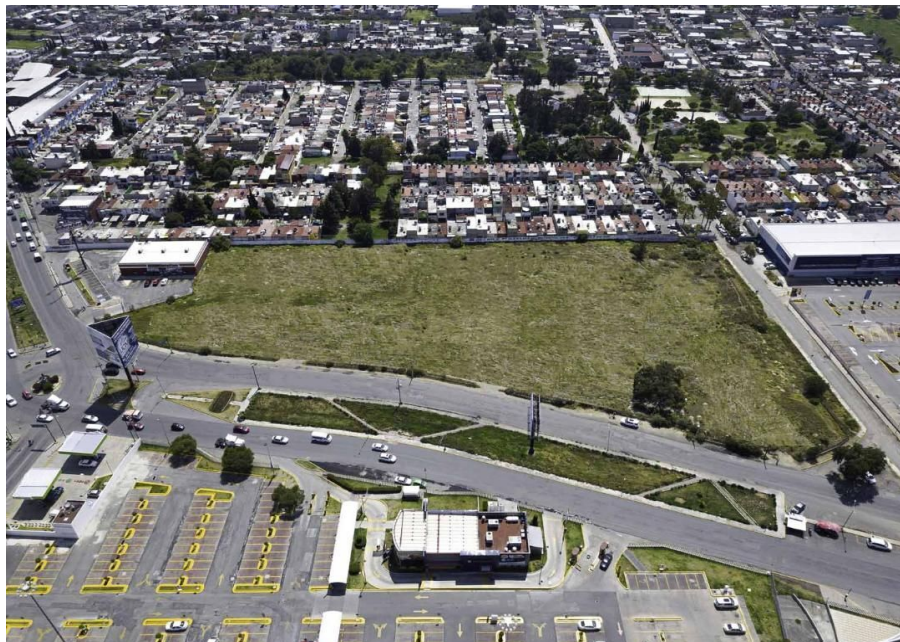

¡ENCONTRAMOS EL LUGAR PERFECTO PARA TI!

Código:
13607

\$ 10,000.00 MXN

¡ENCONTRAMOS EL LUGAR PERFECTO PARA TI!

VENTA DE TERRENO EN CUAUTITLAN

Calle: Carretera Cuautitlán Melchor Ocampop **Col:** Santa Ana Tlaltepan,
Cuautitlán, México

COMENTARIOS DEL VENDEDOR

Terreno con uso de suelo Mixto ,permite una gran variedad de giros .Zona de gran interés, comercial, flujo peatonal y vehicular intenso Vías primarias: Cuautitlán Melchor Ocampo y Boulevard Francisco I Madero. Superficie: 21,547.80 m2 Precio: 10,000.00 por m2. EasyBroker ID: EB-JD4558