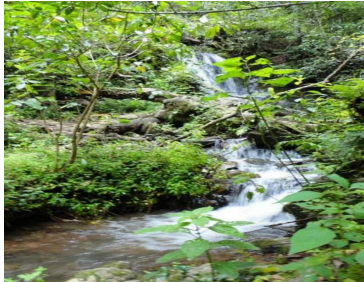

DATOS DEL VENDEDOR

Nombre: contacto@inmobiliariasmx.c

Teléfono:443 454 2004

¡ENCONTRAMOS EL LUGAR PERFECTO PARA TI!

www.pinmx.com